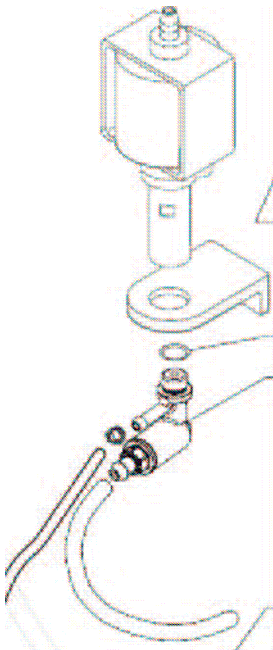

Date / Data: 05/05/2011

Information Nr: 08/11

Objet : Fuite de la connexion au niveau du tuyau plastique de la soupape de sécurité.

Modèles concernés :

Royal, Spidem My Coffee, Xsmall, Syntia, Gaggia Brera, Gaggia Platinum et Unica, Odea, Incanto, Cafè Crema et Espresso Italiano.

Description du problème :

Fuite de la connexion au niveau du tuyau de la valve de sécurité.

Intervention nécessaire :

Remplacer la soupape de sécurité d'origine, qui a un montage avec une connexion de tuyaux en plastique (image 1), par la nouvelle soupape de sécurité avec raccord en laiton, le code pièce est 11004689 = [9965 300 02484](#).