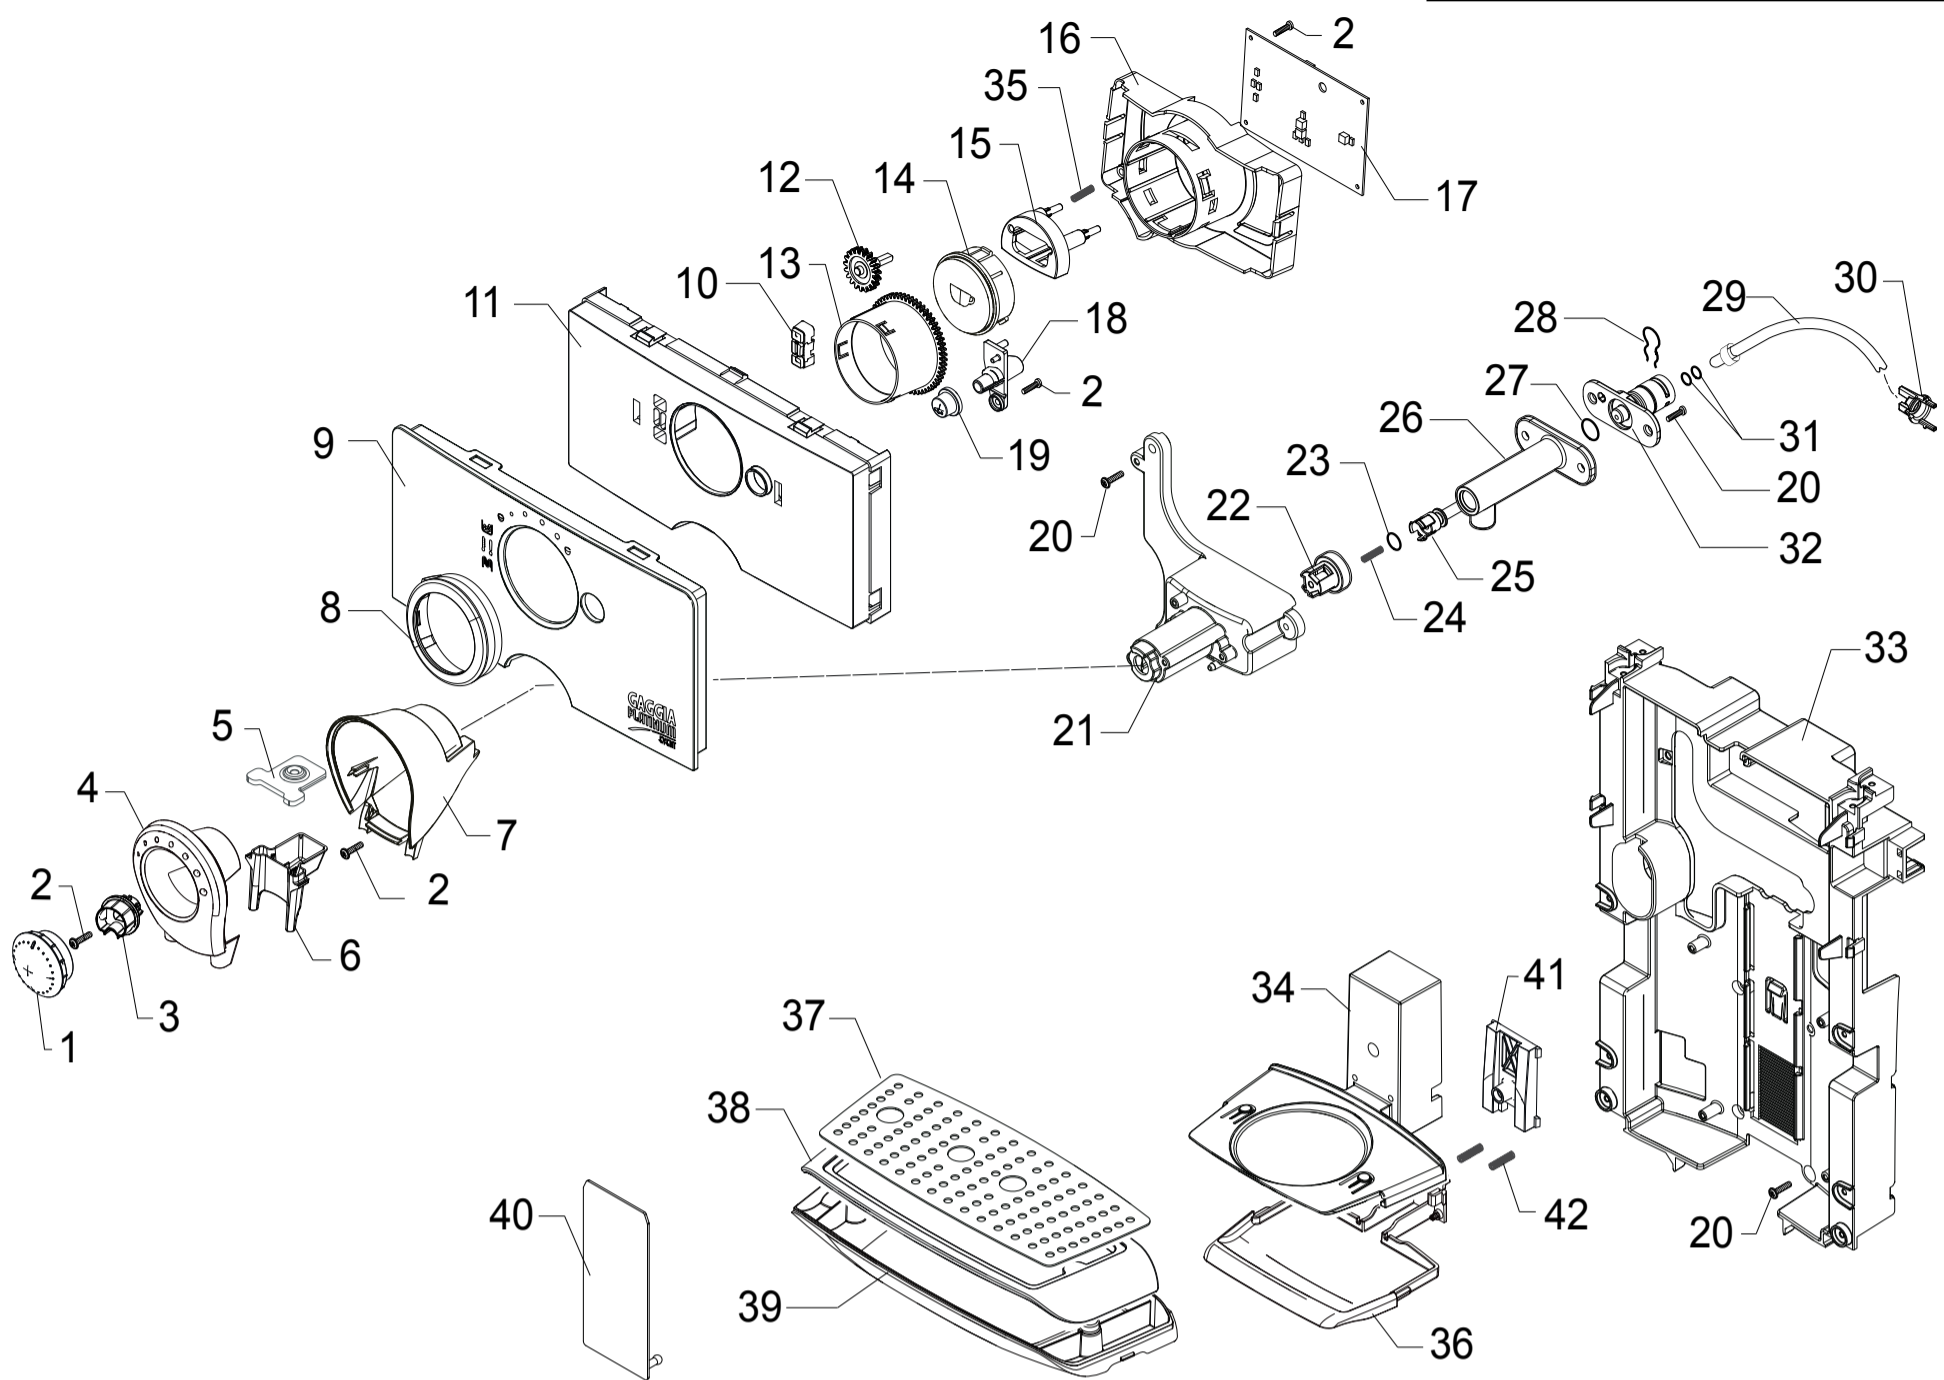

GAGGIA®

SUP034PR

RI8173/00-02-03-15-60

Cod.10001704-1951-2006-2572-2842

POS	CODE	12NC	DESCRIPTION	NOTE	POS	CODE	12NC	DESCRIPTION	NOTE
01	11007214	996530004149	TITANIO CREAM ADJUSTMENT KNOB G0053		38	11007316	996530004227	TITANIO SUPPORT GRATE DRIP TRAY G0053	
02	129913202	996530013156	SCREW TCB TORX 10 3X8 PLAST.ZN-B		39	11008881	996530005083	BLACK DRIP TRAY G0053 ASSY.	
03	11007420	996530004295	COFF.DISPENSER INTERNAL CONNECT.V2 P124		40	11003399	996530001647	SPECCHIATO DRIP TRAY PROTECTION P0053	
04	11007333	996530004238	TITAN.FRONT COF.DISPENS.COVER S/SC.G0053		41	148740600	996530017514	SLIDE FOR DRIP TRAY P117	
05	11002111	996530001158	BLACK COFFEE DISPEN.HEAD BODY CAP P0053		42	11008956	996530005133	SS DOOR LOCK SPRING G0053	
06	11002049	996530001126	BLACK COFFEE DISPENSER BODY P0053						
07	11007179	996530004112	TITANIO REAR COFF.DISPENSER COVER G0053						
08	11004100	996530002042	CHROM.COFFEE HEIGHT REGULATION NUT P0049						
09	11012457	996530006409	BLACK FRONT PLATE DISPLAY G0053/P ASSY.						
10	11008901	996530005093	BLACK LIGHT GUIDE BODY G0053/A						
11	11007277	996530004197	BLACK FRONT PANEL SUPPORT G0053/A						
12	11001320	996530000752	BLACK GEAR Z=19 P0049						
13	11002061	996530001127	BLACK SUPPORT FOR RING NUT P0053/A						
14	11008239	996530004783	BLACK COFFEE BUTTON S/SCR.P0049/A						
15	11002066	996530001133	BLACK COFFEE BUTTON SPACER P0053/A						
16	11002062	996530001128	BLACK BUTTONS SUPPORT P0053/A						
17	20003341	996530010153	KIT SPARES CPU+SW V2 P0053/A-G0053/P ASS						
18	11004782	996530002535	BLACK WATER BUTTON G0053/A						
19	11008156	996530004747	BLACK BUTTON INSERT S/SCR.STEAM G0053/P						
20	12000450	996530007819	SCREW TCB TORX 10 3,5X12 PLAST.ZN-N						
21	11005996	996530003276	BLACK COFFEE DISPENSER G0053						
22	149198700	996530017958	BLK COFF.CREAM ADJUSTMENT SHAFT SUPPORT						
23	140326661	996530013546	OR ORM 0040-20 BLACK EPDM						
24	126772518	996530011711	SS COFF.CREAM ADJUSTMENT SHAFT SPRING						
25	140640200	996530013621	WHITE COFFEE CREAM ADJUSTMENT SHAFT						
26	11000290	996530000179	BLACK COFFEE DISPENSER TUBE P124						
27	12000070	996530007732	OR ORM 0060-15 SILICONE						
28	9011.144	996530048885	SS FORK FOR TUBE D=4						
29	11001766	996530001008	TEFLON TUBE 2X4 L=125 MM ASSY.						
30	11006504	996530003617	BLACK TUBE TEFLON INSERT G0053						
31	140328059	996530013564	OR 2015 SILICONE PTFE/FDA						
32	11002130	996530001168	COFF.DISPENSER FAST LOCK CONNECTOR P0053						
33	11004741	996530002513	BLACK DRIP TRAY GUIDE G0053						
34	11004795	996530002546	CARBONA DRIP TRAY SUPPORT G0053						
35	11002068	996530001135	SS BUTTONS SPRING P0053/A						
36	11005115	996530002758	CARBONA DRIP TRAY SUPPORT INSERT G0053						
37	11004773	996530002527	SB/STAINLESS STEEL GRATE G0053						

GAGGIA®

GAGGIA PLATINUM EVENT

TABLE 2/5