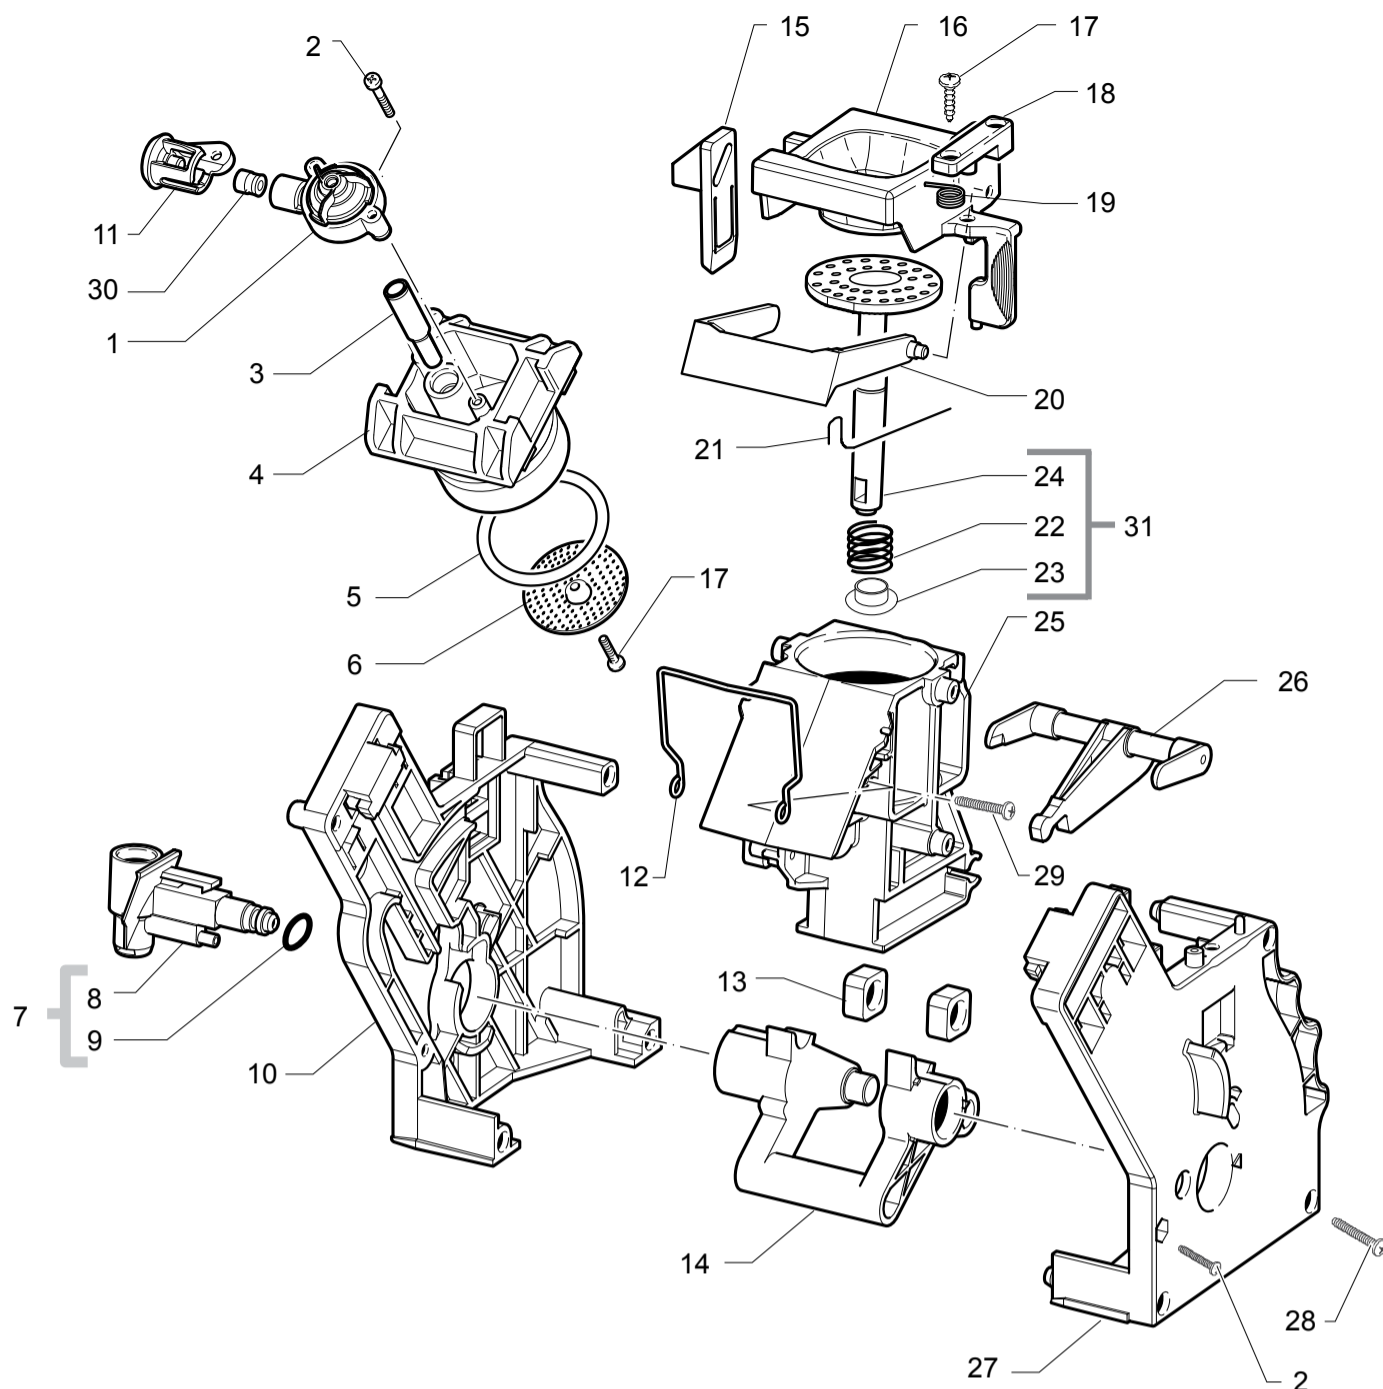

**GAGGIA**

GAGGIA PLATINUM EVENT

TABLE 4/5

**GAGGIA**<sup>®</sup>

SUP034PR

RI8173/00-02-03-15-60

Cod.10001704-1951-2006-2572-2842

POS	CODE	12NC	DESCRIPTION	NOTE	POS	CODE	12NC	DESCRIPTION	NOTE
01	11005060	996530002717	PIN V2 FOR BOILER P119 ASSY.						
02	9011.132	996530048874	SS SPRING FOR PIN						
03	140324459	996530013508	OR ORM 0060-20 SILICONE PTFE/FDA						
04	11003820	996530001932	BLACK CAP V2 FOR PIN BOILER P119						
05	11009019	996530005183	TEA/BRASS PISTON L=20,9 ASSY.						
06	11022216	996530007256	BLACK MOUNTING PLATE COVER PROTECT.P0049						
07	140328059	996530013564	OR 2015 SILICONE PTFE/FDA						
08	NM01.035	996530059399	OR ORM 0090-20 SILICONE						
09	11003801	996530001926	NAT.PIN V2 FOR BOILER P119						
10	11005099	996530002747	NATURAL CURSOR V2 FOR BOILER P119						
11	NM01.057	996530059419	OR ORM 0050-20 IN SILICONE						
12	NE05.038	996530058869	MICROSWITCH SAIA XCG5-81-P5						
13	20000900	996530009913	SPARES KIT GEARS FOR RATIOMOTOR V2						
14	9161.132	996530050569	MYLAR WASHER FOR RATIOMOTOR						
15	9121.046	996530049898	BRONZE SINTERED BUSH FOR MOTOR RATIOMOT.						
16	148380200	996530017424	BAKELIZZATE WASHER D=5,5						
17	9121.044	996530049896	ANTIVIBRATION FOR MOTOR						
18	11005214	996530002796	MOTOR FOR RATIOMOTOR P124 ASSY.						
19	11001331	996530000754	BLACK DUMP BOX MICROSWITCH SUPPORT P0049						
20	11003661	996530001819	REED SENSOR MK3-1A66-BV16451						
21	129914102	996530013166	SCREW TSP TORX 10 3,5X12 PLAST.ZN-B						
22	11006337	996530003482	BLACK COVER MOUNTING PLATE P0049 ASSY.						
23	129914002	996530013165	SCREW TCB TORX 10 3,5X16 PLAST.ZN-B						
24	11001312	996530000748	BLACK COVER FOR BOILER VAIN P0049						
25	11005921	996530003229	BLACK BREW UNIT 8GR/SBS V2 P124 <b>SEE EXPL. COD. E90060 NEXT PAGE</b>						