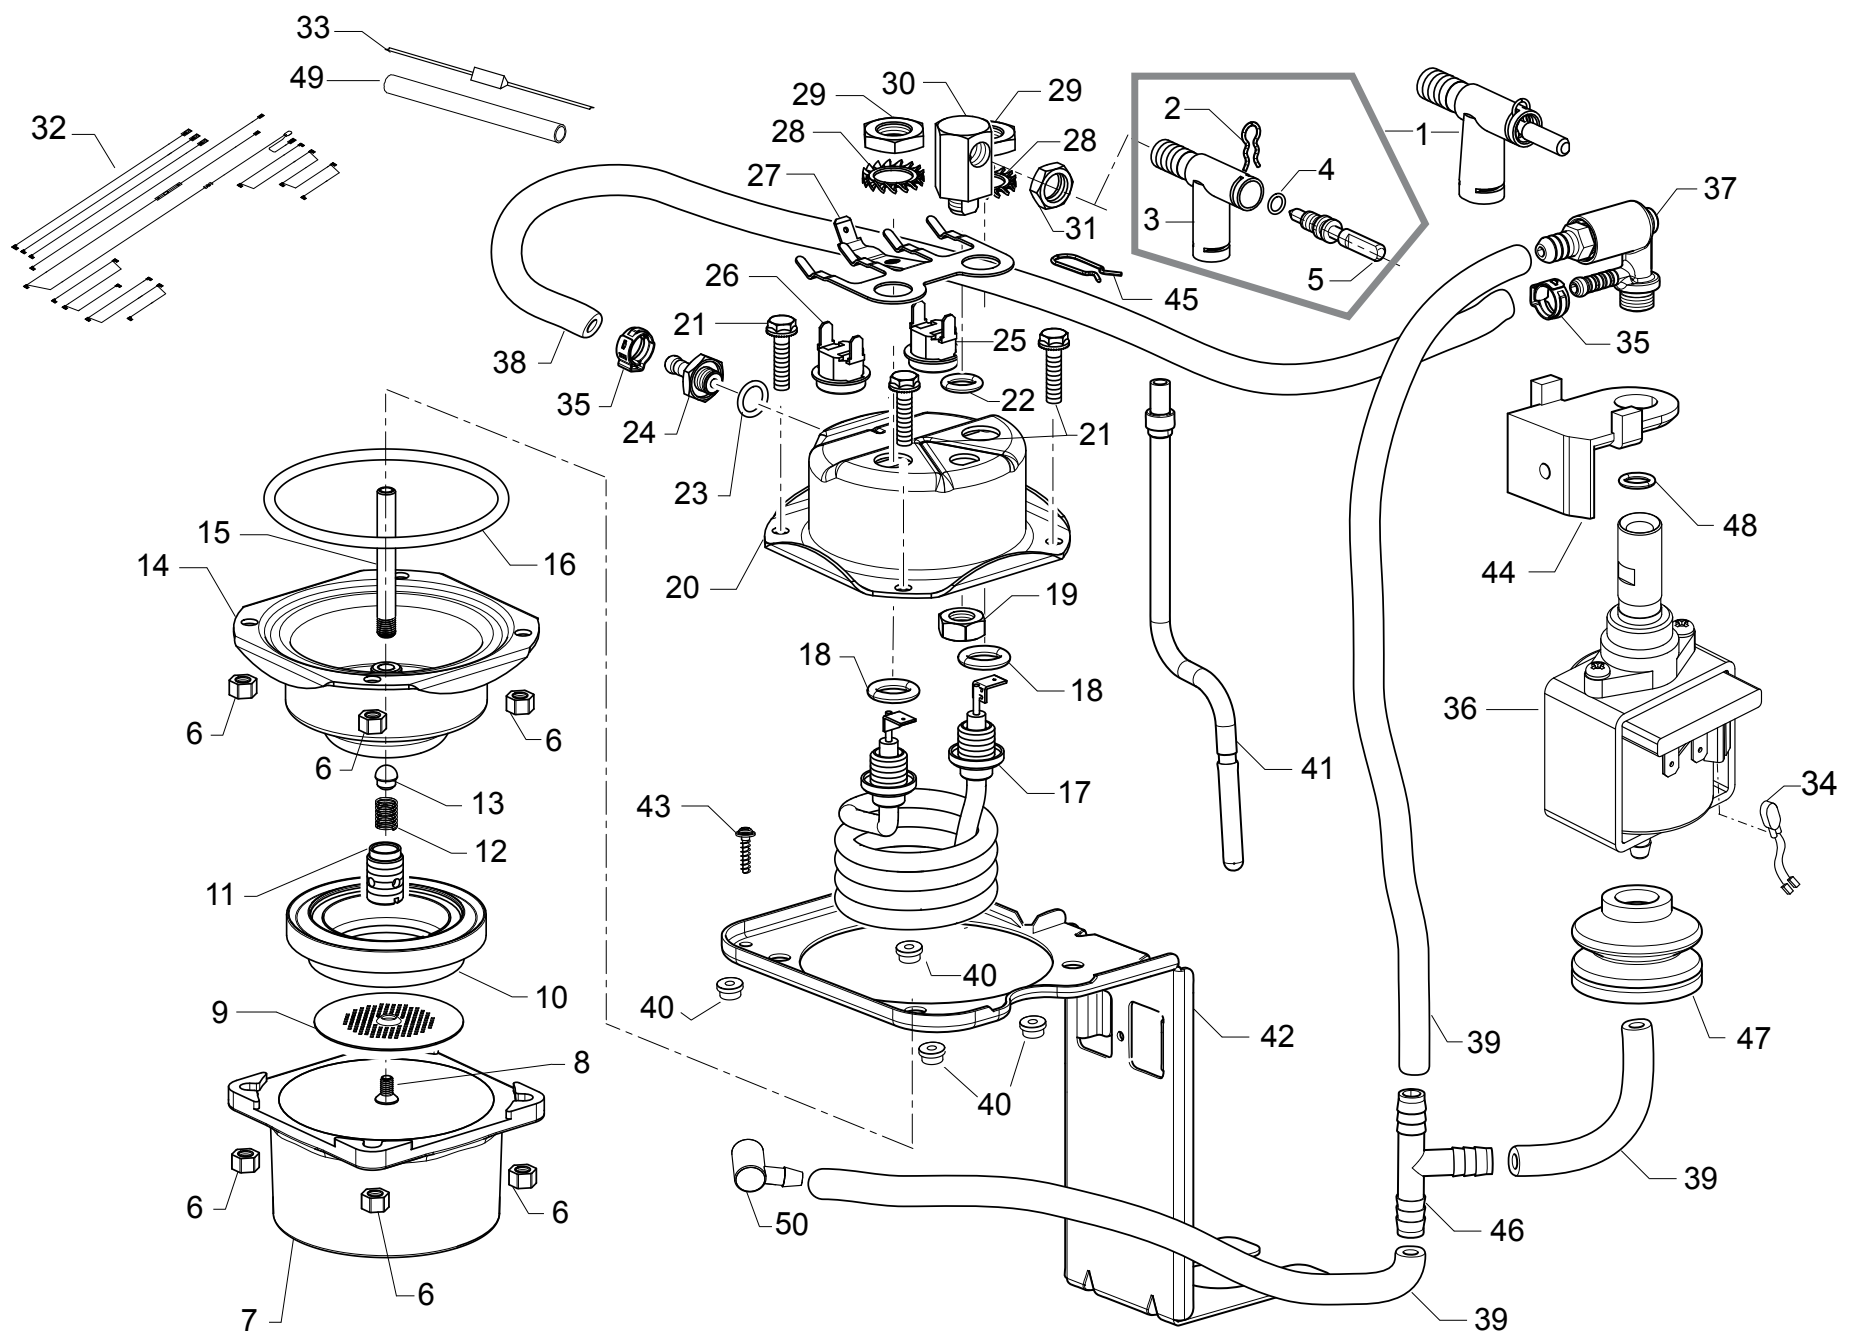

POS	CODE	12NC	DESCRIPTION	NOTE	POS	CODE	12NC	DESCRIPTION	NOTE
37	13001375	996530070488	DISPLAY BOX ABC/T PSA POEMIA	TOP USA					
38	11029644	996530070492	NOMEX PROTECTION FOR ROTARY SWITCH ABC						
39	11024828	996530067992	SS GRATE FOR DRIP TRAY ABC/M-T	TOP - CLASS					
40	11024301	996530067434	ADHES.SILVER PLATE LOGO PHILIPS TOP - CLASS	CHN-KOR-TWN					
41	11011406	996530006054	ADHES.SILVER PLATE LOGO SAECO P0057	TOP - CLASS					
42	15002848	996530067976	MANUAL PSA POEMIA ABC 12L.WE						
	15002849	996530068654	MANUAL PSA POEMIA ABC 12L.CEE						
	15003068	996530068657	MANUAL PSA POEMIA GB/CHN/KOR/TWN						
	15003069	996530068648	MANUAL PSA POEMIA GB/DE/FR/ES/SA						
	15003183	996530070499	MANUAL PSA POEMIA ABC PT/BRA						
	15003547	996530072975	MANUAL PSA POEMIA ABC 3L.USA						
43	11024827	996530067962	BLACK DRIP TRAY ABC/B-M	FOCUS - CLASS					
	11027795	996530069923	SS/SILVER DRIP TRAY ABC/T ASSY.	TOP					
	11031276	996530072966	RED DRIP TRAY ABC/B-M	RED					
	11031277	996530072951	WHITE DRIP TRAY ABC/B-M	WHITE					
44	11024823	996530067987	STEEL CASING BOTTOM ABC						
	11029641	996530070489	STEEL CASING BOTTOM ABC UL	ONLY USA					
45	11025503	996530067983	BLACK GROUND COFFEE MEASURE ABC						
46	13001377	996530068003	CARTON LOWER INSERT BOX ABC						
47	129912504	996530013147	SCREW TCBR TORX 10 3,5X14 PLAST.ZN-N						
48	129913902	996530013164	SCREW TCB TORX 10 3X12 PLAST.ZN-B						
49	148600600	996530017451	BLACK POWER CABLE CLAMP MAGIC ESP/COM.						
50	12000450	996530007819	SCREW TCBR TORX 10 3,5X12 PLAST.ZN-N						
51	145842900	996530015823	NBR WATER CONT.VALVE GACO DIM14 SEAL						
52	DM0814	996530054358	STEEL SPRING FOR KNOB TYMER						
53	13001520	996530070487	CARTON UPPER INSERT BOX ABC						
54	13001497	996530070505	CARTON CENTRAL INSERT BOX ABC						
55	13001496	996530070503	CARTON FILTERHOLDER PROTECT.INSERT ABC						
56	13001514	996530070493	TRANSP.HANDLE FOR DISPLAY BOX ABC						
57	13001515	996530070495	DISPLAY BOX HANDLE REINFORCEMENT ABC						