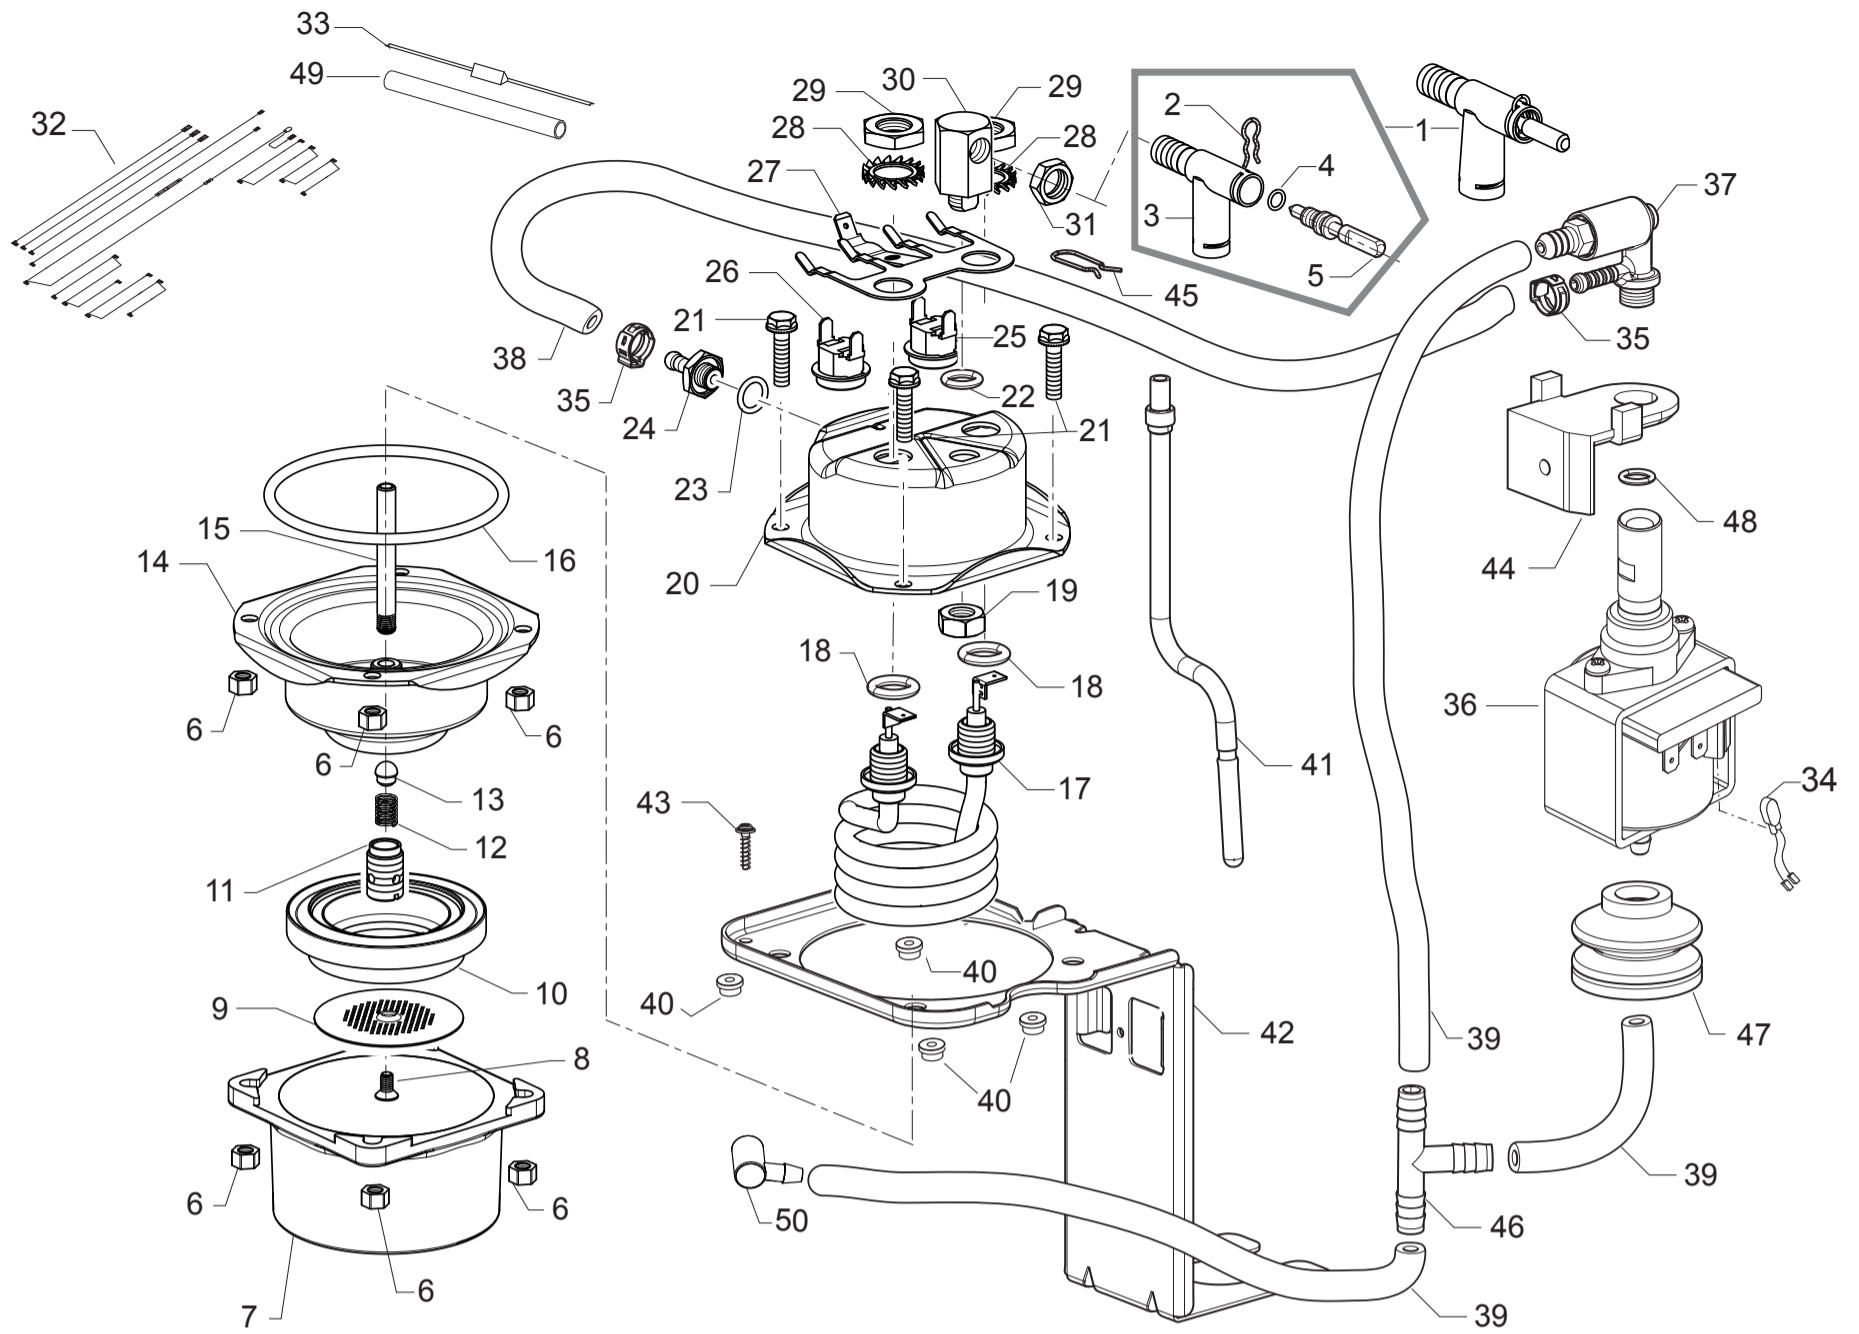

POS	CODE	12NC	DESCRIPTION	NOTE	POS	CODE	12NC	DESCRIPTION	NOTE
37	13001374	996530072971	DISPLAY BOX ABC/M PSA POEMIA	CLASS USA					
	13001375	996530070488	DISPLAY BOX ABC/T PSA POEMIA	TOP USA					
38	11029644	996530070492	NOMEX PROTECTION FOR ROTARY SWITCH ABC						
39	11024828	996530067992	SS GRATE FOR DRIP TRAY ABC/M-T	TOP - CLASS					
40	11024301	996530067434	ADHES.SILVER PLATE LOGO PHILIPS TOP - CLASS	CHN-KOR-TWN					
41	11011406	996530006054	ADHES.SILVER PLATE LOGO SAECO P0057	TOP - CLASS					
42	15002848	996530067976	MANUAL PSA POEMIA ABC 12L.WE						
	15002849	996530068654	MANUAL PSA POEMIA ABC 12L.CEE						
	15003068	996530068657	MANUAL PSA POEMIA GB/CHN/KOR/TWN						
	15003069	996530068648	MANUAL PSA POEMIA GB/DE/FR/ES/SA						
	15003183	996530070499	MANUAL PSA POEMIA ABC PT/BRA						
	15003547	996530072975	MANUAL PSA POEMIA ABC 3L.USA						
43	11024827	996530067962	BLACK DRIP TRAY ABC/B-M	FOCUS - CLASS					
	11027795	996530069923	SS/SILVER DRIP TRAY ABC/T ASSY.	TOP					
	11031276	996530072966	RED DRIP TRAY ABC/B-M	RED					
	11031277	996530072951	WHITE DRIP TRAY ABC/B-M	WHITE					
44	11024823	996530067987	STEEL CASING BOTTOM ABC						
	11029641	996530070489	STEEL CASING BOTTOM ABC UL	ONLY USA					
45	11025503	996530067983	BLACK GROUND COFFEE MEASURE ABC						
46	13001377	996530068003	CARTON LOWER INSERT BOX ABC						
47	129912504	996530013147	SCREW TCBR TORX 10 3,5X14 PLAST.ZN-N						
48	129913902	996530013164	SCREW TCB TORX 10 3X12 PLAST.ZN-B						
49	148600600	996530017451	BLACK POWER CABLE CLAMP MAGIC ESP/COM.						
50	12000450	996530007819	SCREW TCBR TORX 10 3,5X12 PLAST.ZN-N						
51	145842900	996530015823	NBR WATER CONT.VALVE GACO DIM14 SEAL						
52	DM0814	996530054358	STEEL SPRING FOR KNOB TYMER						
53	13001520	996530070487	CARTON UPPER INSERT BOX ABC						
54	13001497	996530070505	CARTON CENTRAL INSERT BOX ABC						
55	13001496	996530070503	CARTON FILTERHOLDER PROTECT.INSERT ABC						