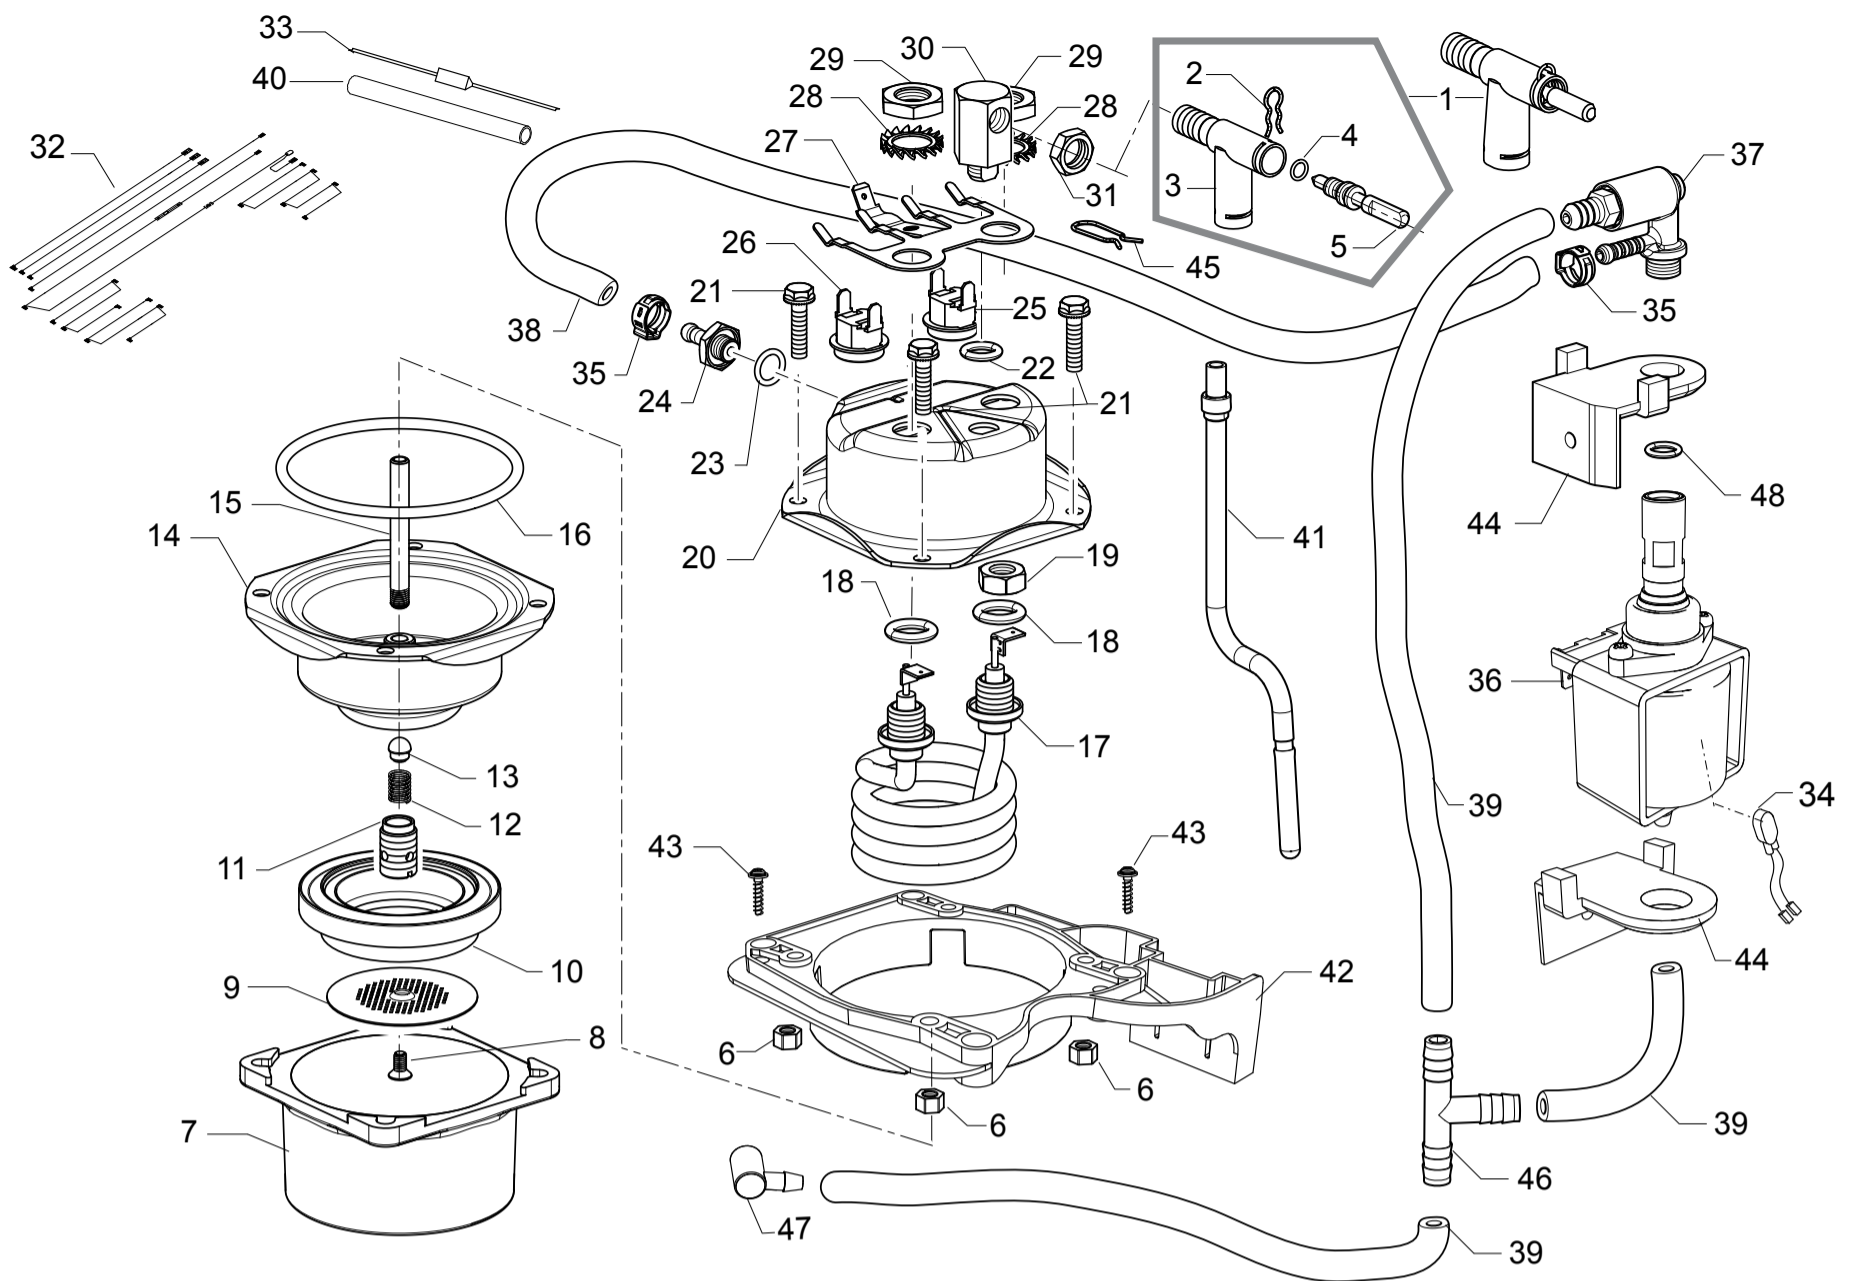

PHILIPS

Saeco

HD8423/01-09 HD8425/01-09
HD8427/01-09Cod. 10004290-4291-4292-4293
10004295-4296

POS	CODE	12NC	DESCRIPTION	NOTE	POS	CODE	12NC	DESCRIPTION	NOTE
01	17000512	996530067964	L-F/BRASS V2 STEAM FAUCET ABC ASSY.		44	149205850	996530018056	BLACK TYPE ULKA PUMP W/BEVEL SUPPORT	
02	9011.144	996530048885	SS FORK FOR TUBE D=4		45	126764018	996530011619	SS SPRING D=1 STEAM TUBE HOLDER JUN.	
03	11025139	996530067991	L-F/BRASS STEAM FAUCET FOR SS BOILER ABC		46	11007493	996530004363	T CONNECTOR FOR BOILER P604	
04	WGADM0041/031	996530063888	OR 2018 VITON 70 SH		47	147920150	996530017348	90° INLET PUMP CONNECTOR	
05	11024775	996530068004	L-F/BRASS FAUCET SHAFT SS. BOILER NEWGEN		48	140321961	996530013471	O-RING 2031 TERMOIL	
06	123160502	996530011189	GALVANIZED NUT M5 HIGH UNI 5587-68						
07	17000384	996530067958	POLISHED FILTERHOLD.LOCKING RING ABC ASS						
08	129854021	996530013107	TSP SCREW M4X8 UNI 7688 SS						
09	123741421	996530011292	PERCOLATOR DE =48,8 SS BOILER JACOBS						
10	145841500	996530015809	BLACK FILTERHOLDER SEAL						
11	11023968	996530067994	SS VALVE HOLD SCREW SS BOILER						
12	EF0013	996530055395	SS SPRING 5-7 BAR FOR BOILER VALVE						
13	149450588	996530018311	65SH SILICONE BOILER SEALING VALVE						
14	17000436	996530067971	SS.LOWER BOILER CASING+SS HUB						
15	11023931	996530067979	SS INTERNAL TUBE FOR SS BOILER						
16	140322962	996530013489	O-RING 176 SILICONE						
17	11024000	996530067973	HEAT ELEMENT+ SS TERMINAL 230V-900W						
18	NM01.021	996530059385	SILICONE OR 2050						
19	11023888	996530067999	SS NUT 1/8 GAS H=6 CH=14						
20	17000501	996530067993	SS M8 UPPER BOILER CASING W/BRACKET						
21	129680802	996530013006	GALVANIZ.SCREW WITH WASHER TE M5X20						
22	140323062	996530013492	O-RING 2043 SILICONE						
23	140322162	996530013476	O-RING 2037 SILICONE						
24	17000444	996530067959	SS THREAD STRAIGHT FIT.FOR SS. BOILER ABC						
25	189422000	996530026907	THERMOSTAT 95° 1NT-01L-0036						
26	189425100	996530026928	THERMOSTAT 127° 1NT-01L-0499						
27	17000988	996530067968	SS BOILER 2THERM.FIXING SPRING						
28	128311204	996530012352	BURN.WASHER UNI 8842 A12						
29	123452000	996530011231	BRASS NUT M12 X1,25 H= 4,5						
30	17000511	996530067965	SS THREAD CONNECTOR FAUCET/SS. BOILER ABC						
31	123390420	996530011211	BRASS NUT 1/8 GAS H=4.5 CH=13						
32	17800499	996530073038	WIRING V2 ABC ASSY.						
33	189300800	996530026889	THERMAL FUSE 184°C 15 A						
34	289200100	996530035365	THERMAL. PROTECT.120°C CABL.121/121						
35	12000892	996530007947	OETIKER CLAMP D=9,5 16700004						
36	12000833	996530007915	DEFOND PUMP P-50 A2P GW 230V-50HZ						
37	11025482	996530073004	PLAST-BR/L-F SAFETY VALVE 16-18 BAR ASSY						
38	16000380	996530009505	5X8,9 SILICONE TUBE	IN ROLL					
39	149361400	996530018281	TRANSP.SILICONE TUBE 5X9 65SH	IN ROLL					
40	11029298	996530073016	TEFLON TUBE 4,2X0,38 L= 80 MM						
41	11024852	996530067984	SS STEAM TUBE ABC ASSY.						
42	11029995	996530073019	BLACK BOILER AND PUMP SUPPORT V2 ABC						
43	12000450	996530007819	SCREW TCBR TORX 10 3,5X12 PLAST.ZN-N						