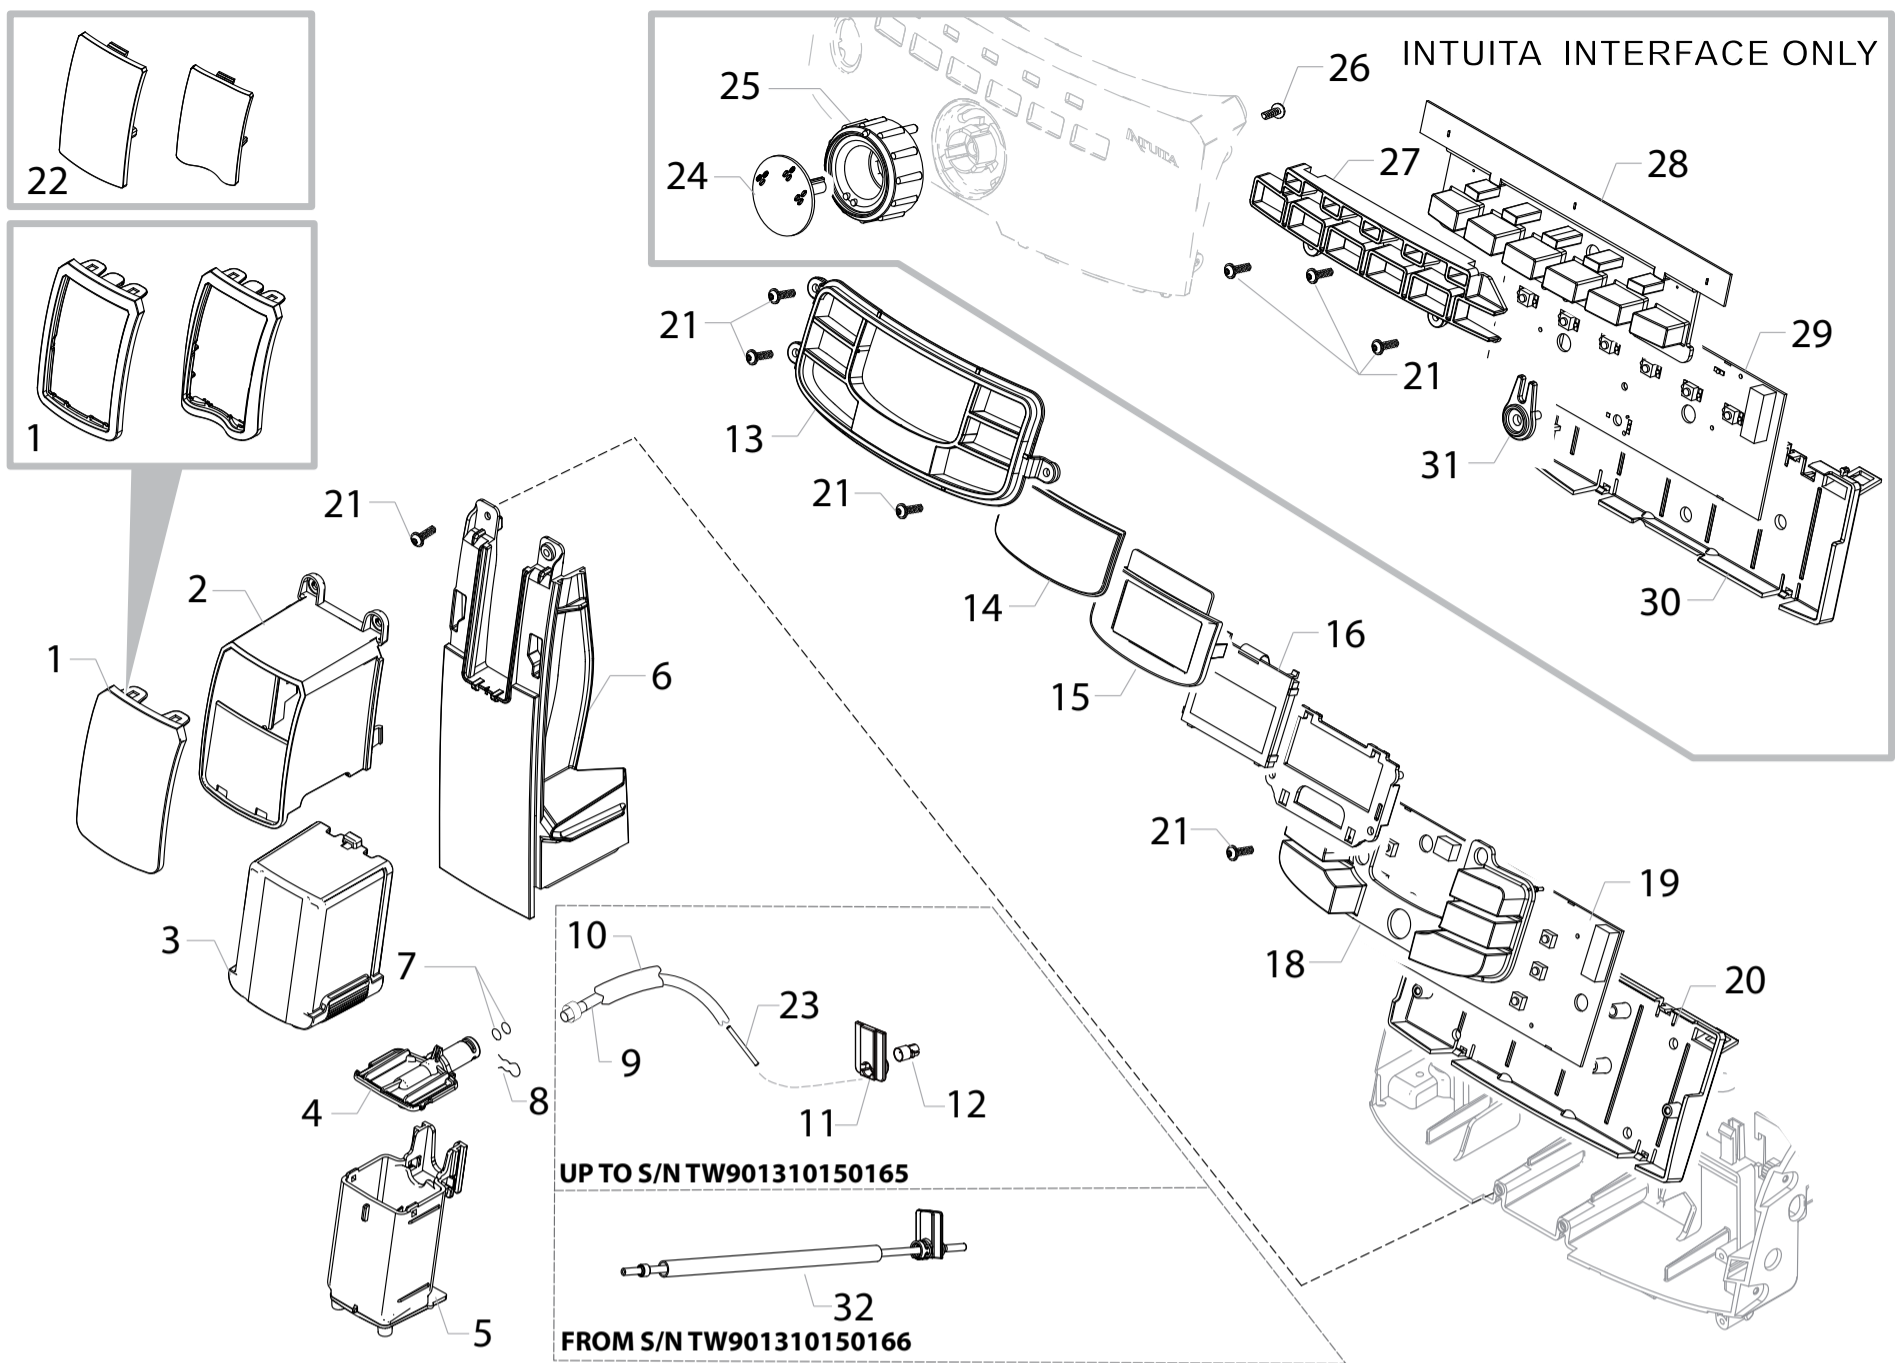

HD8750/11-13-19-47-81-99
HD8751/95 HD8752/85-95
HD8755/01-02 HD8770/01-02

Cod.10004173-4231-4230-4385-4323-4332
Cod.10004205-4222-4206
Cod.10004325-4405-4398-4381

POS	CODE	12NC	DESCRIPTION	NOTE
01	11030532	996530072509	MATT/BLK COF.DISPENS.FRONT PLATE NPR/H-P INTUITA BLK BLK	
	11029779	996530072482	CHROM.COFF.DISPEN.FRONT PLATE V2 NPR/H-T EVO CLASS / BELLA MF	
	11028589	996530070369	SS COF.DISPENS.FRONT PLATE NPR/HT-TM ASS EVO CLASS METAL	
	11029798	996530072538	CRC COFF.DISPENSER FRONT PLATE V2 NPR/P EVO FOCUS / LATTE MF	
	11030553	996530072911	SILVER COF.DISPENSER FRONT PLATE NPR/H-P INTUITA MAT GRY	
02	11030531	996530072512	MATT/BLACK COFFEE DISPENSER LID NPR EVO FOCUS/INTUITA	
	11030529	996530072523	CRC COFFEE DISPENSER LID NPR EVO CLASS	
	11030355	996530072499	ANTHRAC.COFFEE DISPENSER LID NPR EVO CLASS METAL	
	11031364	996530073213	CRC COFFEE DISPENSER LID NPR BELLA MF	
03	17001242	996530068698	BLACK COFFEE DISPENSER MOBILE PART NPR	
04	17001246	996530068742	BLACK COFFEE DISPENSER BODY LID NPR	
05	17001237	996530068667	BLACK COFFEE DISPENSER BODY NPR	
06	11030536	996530072527	MATT/BLACK FRONT CASING COVER V2 NPR EVO FOCUS/INTUITA BLK BLK / LATTE MF	
	11028558	996530070368	SS FRONT CASING COVER NPR/HM ASSY. EVO CLASS METAL	
	11030564	996530072463	CRC FRONT CASING COVER V2 NPR EVO CLASS	
	11030562	996530072909	SILVER FRONT CASING COVER V2 NPR INTUITA MAT GRY	
	11031363	996530073212	CRC FRONT CASING COVER V2 NPR BELLA MF	
07	140328059	996530013564	OR 2015 SILICONE PTFE/FDA	
08	9011.144	996530048885	SS FORK FOR TUBE D=4	
09	11004132	996530002073	TEFLON TUBE 2X4 L=250 MM ASSY.	
10	149361200	996530018278	BLACK SILICONE TUBE 7,5X9,3	IN ROLL
11	11005100	996530002748	PLATE FOR BUSH TEFLON TUBE 2X4 P124	
12	11005101	996530002749	BLACK BUSH FOR TEFLON TUBE 2X4 P124	
13	11029834	996530072465	CRC TOUCH PANEL FRAME NPR/H-P EVO FOCUS / LATTE MF	
	11026781	996530068761	CHROM.TOUCH PANEL FRAME NPR/H-P EVO CLASS/CLASS METAL