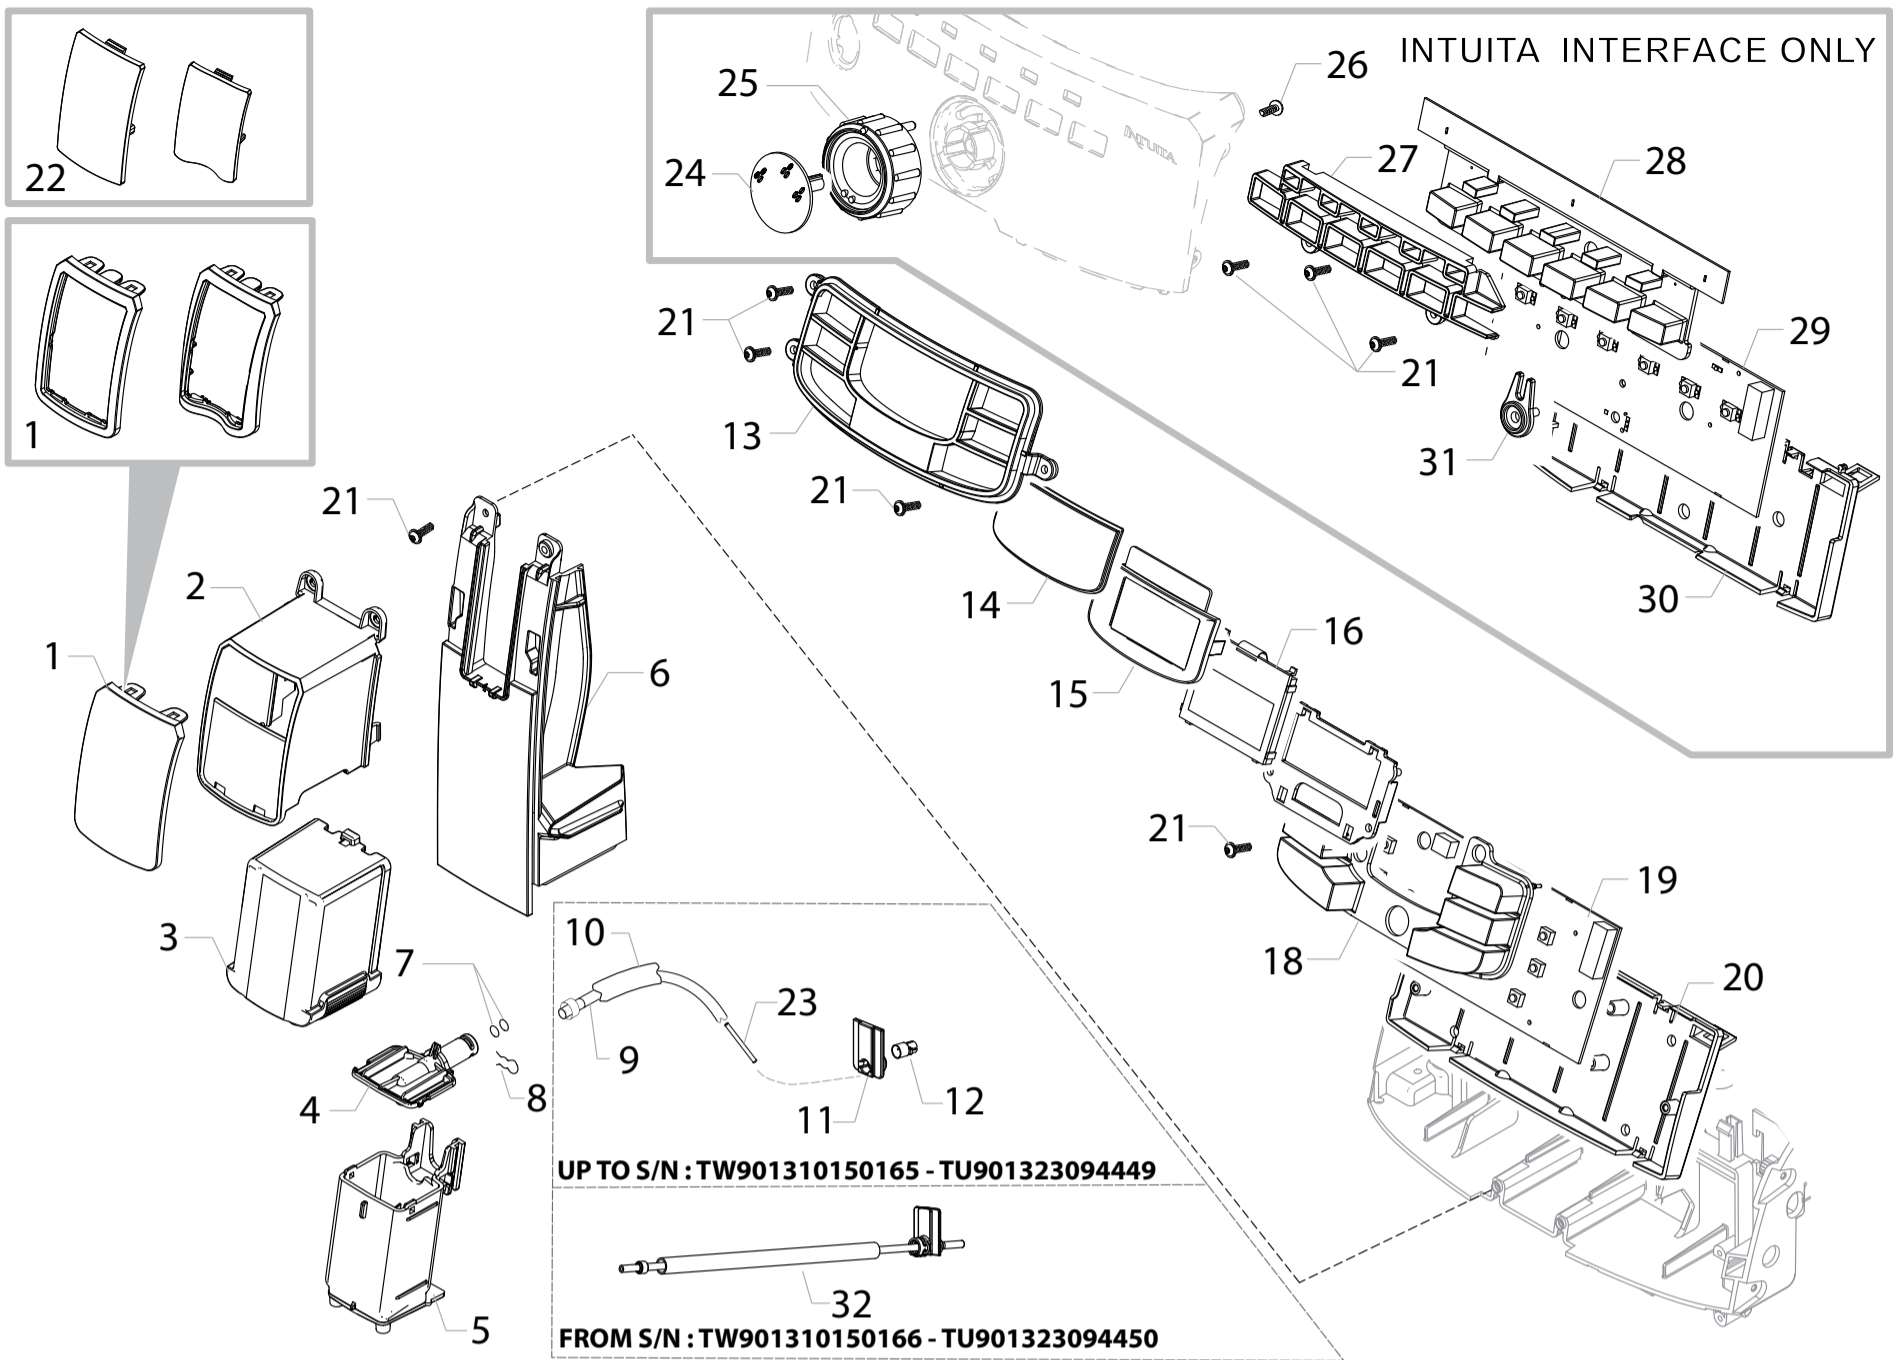

HD8750/11-13-18-19-47-81
HD8750/88-99-HD8751/95-HD8752/42-43
HD8752/85-95-HD8755/01-02-HD8770/01-02
HD8779/01- HD8880/09-HD8881/09

Cod.10004173-4231-882875018150-10004230-4385-4323
Cod.882875088150-10004332-4205-882875242240-43240
Cod.10004222-4206-4325-4405-4398-4381
Cod.882877901290-8009010-8109010

POS	CODE	12NC	DESCRIPTION	NOTE
01	11030532	996530072509	MATT/BLK COF.DISPENS.FRONT PLATE NPR/H-P INTUITA BLK BLK	
	11029779	996530072482	CHROM.COFF.DISPEN.FRONT PLATE V2 NPR/H-T EVO CLASS / BELLA MF	
	11028589	996530070369	SS COF.DISPENS.FRONT PLATE NPR/HT-TM ASS EVO CLASS METAL	
	11029798	996530072538	CRC COFF.DISPENSER FRONT PLATE V2 NPR/P EVO FOCUS / LATTE MF	
	11030553	996530072911	SILVER COF.DISPENSER FRONT PLATE NPR/H-P INTUITA MAT GRY	
02	11030531	996530072512	MATT/BLACK COFFEE DISPENSER LID NPR EVO FOCUS/INTUITA	
	11030529	996530072523	CRC COFFEE DISPENSER LID NPR EVO CLASS	
	11030355	996530072499	ANTHRAC.COFFEE DISPENSER LID NPR EVO CLASS METAL	
	11031364	996530073213	CRC COFFEE DISPENSER LID NPR BELLA MF	
03	17001242	996530068698	BLACK COFFEE DISPENSER MOBILE PART NPR	
04	17001246	996530068742	BLACK COFFEE DISPENSER BODY LID NPR	
05	17001237	996530068667	BLACK COFFEE DISPENSER BODY NPR	
06	11030536	996530072527	MATT/BLACK FRONT CASING COVER V2 NPR EVO FOCUS/INTUITA BLK BLK / LATTE MF	
	11028558	996530070368	SS FRONT CASING COVER NPR/HM ASSY. EVO CLASS METAL	
	11030564	996530072463	CRC FRONT CASING COVER V2 NPR EVO CLASS	
	11030562	996530072909	SILVER FRONT CASING COVER V2 NPR INTUITA MAT GRY	
	11031363	996530073212	CRC FRONT CASING COVER V2 NPR BELLA MF	
07	140328059	996530013564	OR 2015 SILICONE PTFE/FDA	
08	9011.144	996530048885	SS FORK FOR TUBE D=4	
09	11004132	996530002073	TEFLON TUBE 2X4 L=250 MM ASSY.	
10	149361200	996530018278	BLACK SILICONE TUBE 7,5X9,3	IN ROLL
11	11005100	996530002748	PLATE FOR BUSH TEFLON TUBE 2X4 P124	
12	11005101	996530002749	BLACK BUSH FOR TEFLON TUBE 2X4 P124	
13	11029834	996530072465	CRC TOUCH PANEL FRAME NPR/H-P EVO FOCUS / LATTE MF	
	11026781	996530068761	CHROM.TOUCH PANEL FRAME NPR/H-P EVO CLASS/CLASS METAL	
14	17001112	996530068675	TRANSP.GLASS FOR DISPLAY NPR	
15	17001111	996530068673	BLACK DISPLAY FRAME NPR