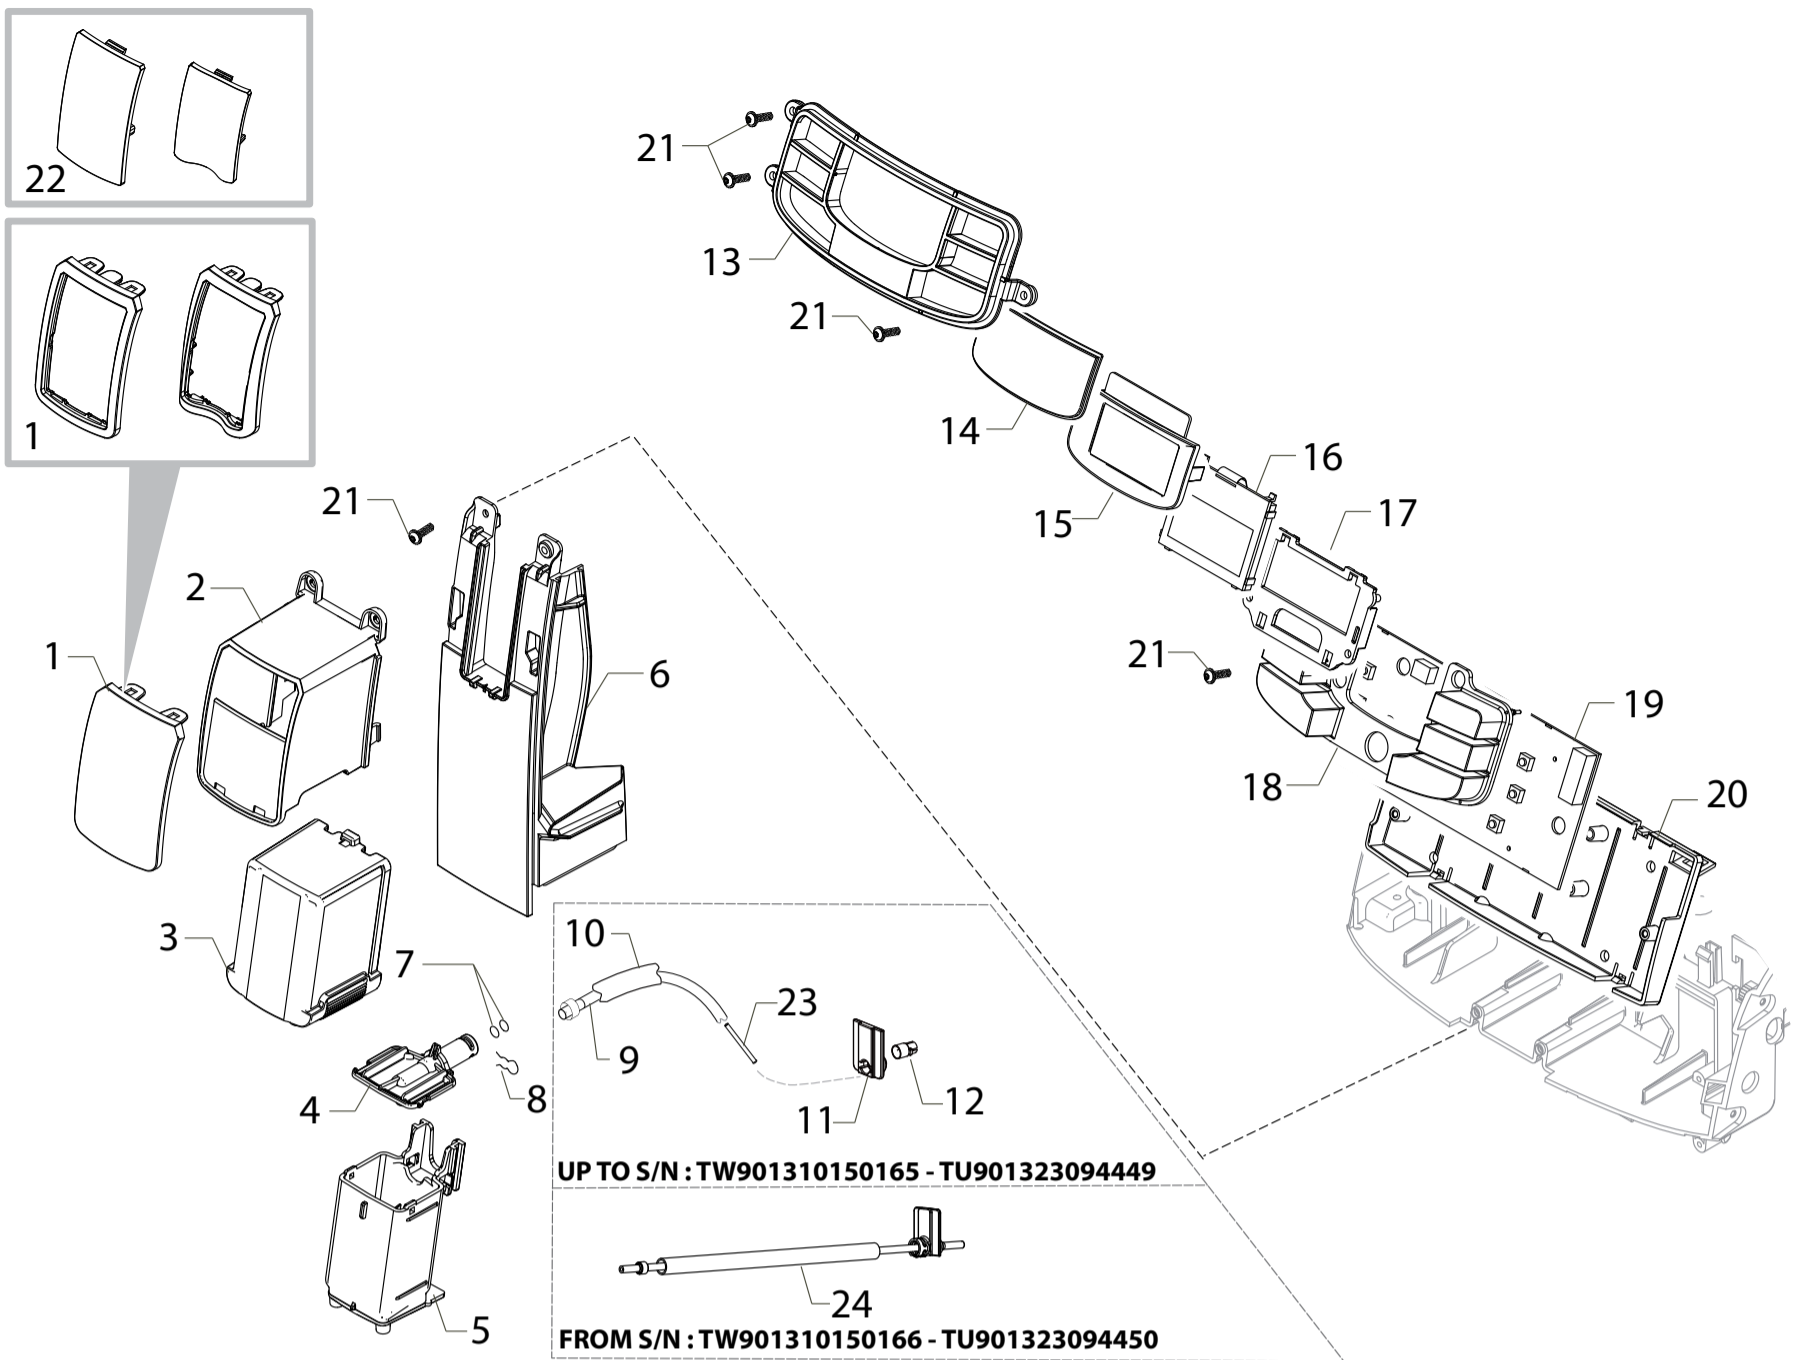

HD8751/95-HD8752/42-43
HD8752/85-HD8752/95
HD8755/01-02-HD8770/01-02
HD8779/01-HD8880/09-HD8881/09

Cod.10004205-882875242240-882875243240
Cod.10004222-882875285020-10004206-882875295020
Cod.10004325-10004405-10004398-10004381
Cod.882877901290-882888009010-882888109010