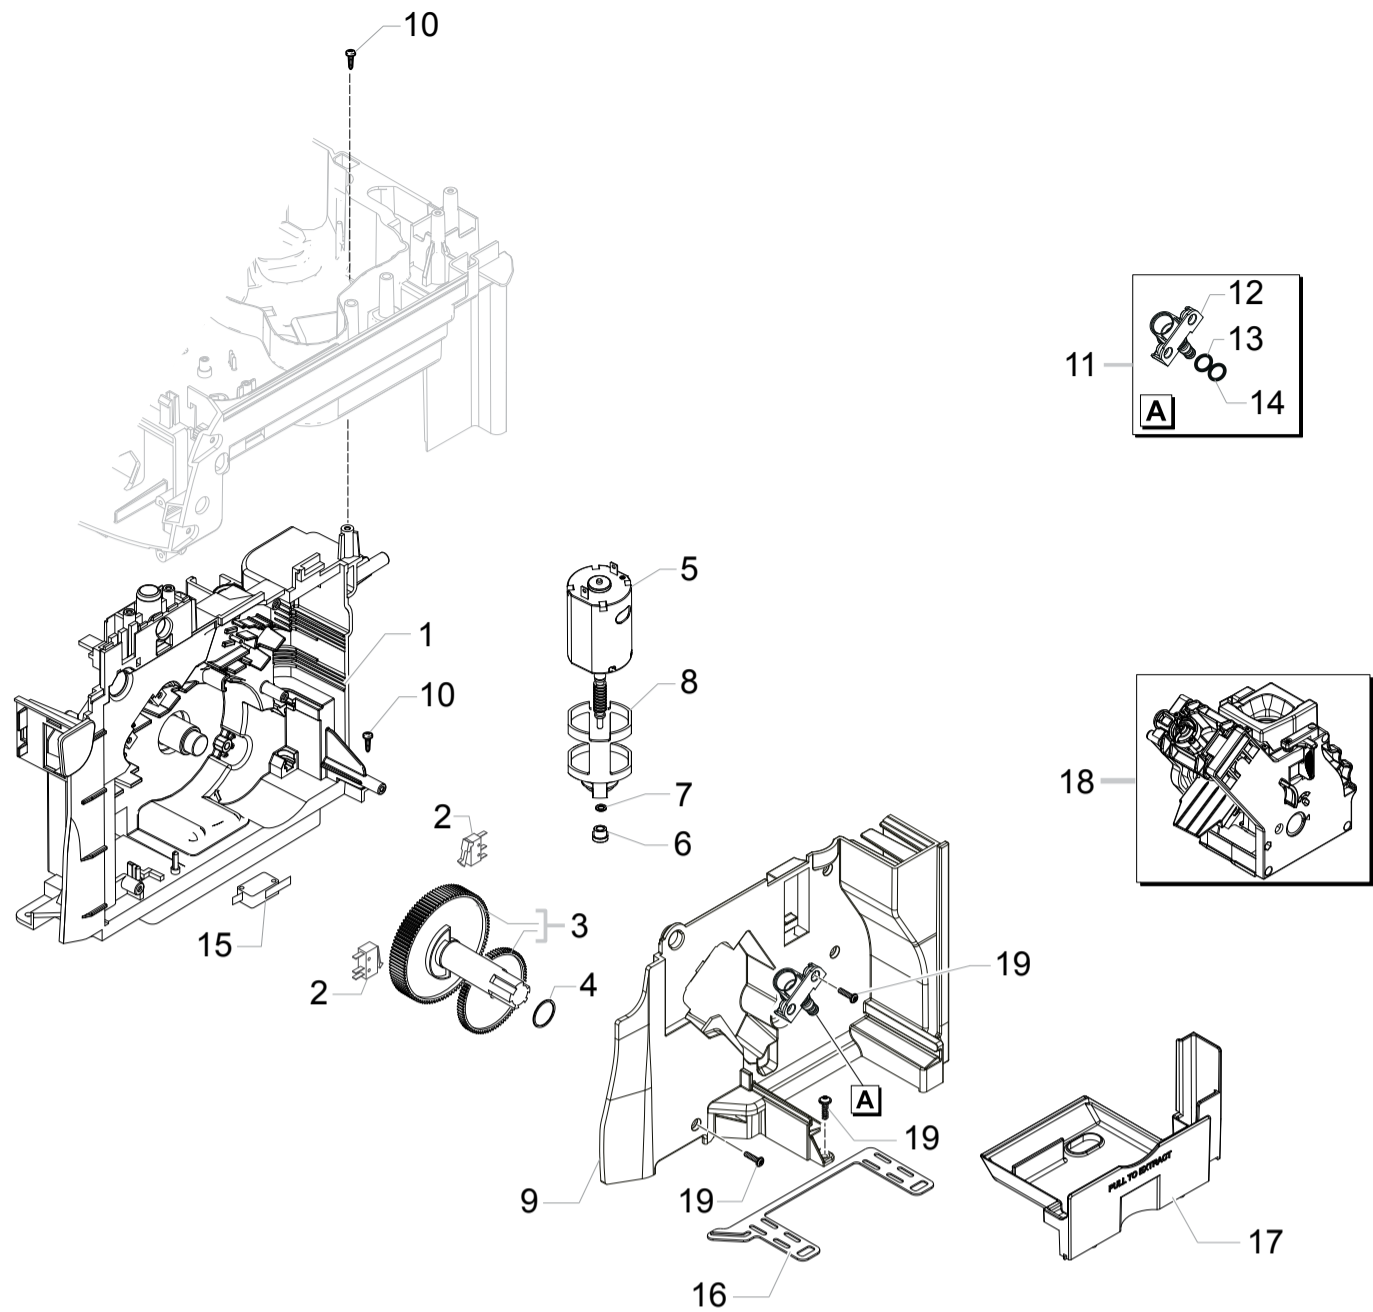

PHILIPS

Saeco

HD8751/04-06-11-12-14-15-19-23-41-43-47
HD8751/71-88 - HD8752/05-22-23-25
HD8752/41-49-61
HD8752/71-83-87-89

Cod.10004055-57-3844-46-882875114100-10003937-3845-4115-4058-59-56
Cod. 882875171010-10004101-3936-3861-3935-4232-882875225630
Cod.10003849-882875241020-10003860-882875249020-10003986
Cod. 882875271100-10004102-03-882875287740-10004104

POS	CODE	12NC	DESCRIPTION	NOTE	POS	CODE	12NC	DESCRIPTION	NOTE
01	17000366	996530066736	BLK RATIOMOTOR MOUNTING PLATE XSMC ASSY.						
02	12001841	996530073474	MICROSWITCH XC/V4D FOR HD8751/11-12-19-23-47-71-88-HD8752/22-23-25 HD8752/41-49-61-71-83-87-89						
	NE05.038	996530058869	MICROSWITCH SAIA XCG5-81-P5 HD8751/04-06-14-15-41-43-HD8752/05						
03	20000900	996530009913	SPARES KIT GEARS FOR RATIOMOTOR V2						
04	9161.132	996530050569	MYLAR WASHER FOR RATIOMOTOR						
05	11005214	996530002796	MOTOR FOR RATIOMOTOR P124 ASSY.						
06	9121.046	996530049898	BRONZE SINTERED BUSH FOR MOTOR RATIOMOT.						
07	148380200	996530017424	BAKELIZZATE WASHER D=5,5						
08	9121.044	996530049896	ANTIVIBRATION FOR MOTOR						
09	11003754	996530001899	BLK RATIOMOT.MOUNTING PLATE COVER P0057						
10	12000450	996530007819	SCREW TCBR TORX 10 3,5X12 PLAST.ZN-N						
11	11013531	996530006805	PIN FOR FLOW SELECTOR FAUCET P0057 ASSY.						
12	11013530	996530006804	PIN FOR FLOW SELECTOR FAUCET V2 P0057						
13	NM01.035	996530059399	OR ORM 0090-20 SILICONE						
14	NM01.057	996530059419	OR ORM 0050-20 IN SILICONE						
15	12001890	996530073209	MICROSWITCH XG/V3D FOR HD8751/11-12-19-23-47-71-88-HD8752/22-23-25 HD8752/41-49-61-72-83-87-89						
	NE05.013	996530058847	MICROINT.SAIA XGK52-81-J23 FOR HD8751/04-06-14-15-41-43-HD8752/05						
16	11013205	996530006688	BLACK SEAL FOR RATIOMOTOR PLATE XSM						
17	17001336	996530068732	GREY BREW UNIT DRAWER COFFEE NPR						
18		421944036871	BLK BREW UNIT 8GR.5BAR V3 HGO						
19		421944016761	SCREW TCBR TORX 10 3,5X12 PLAST.ZN-NI