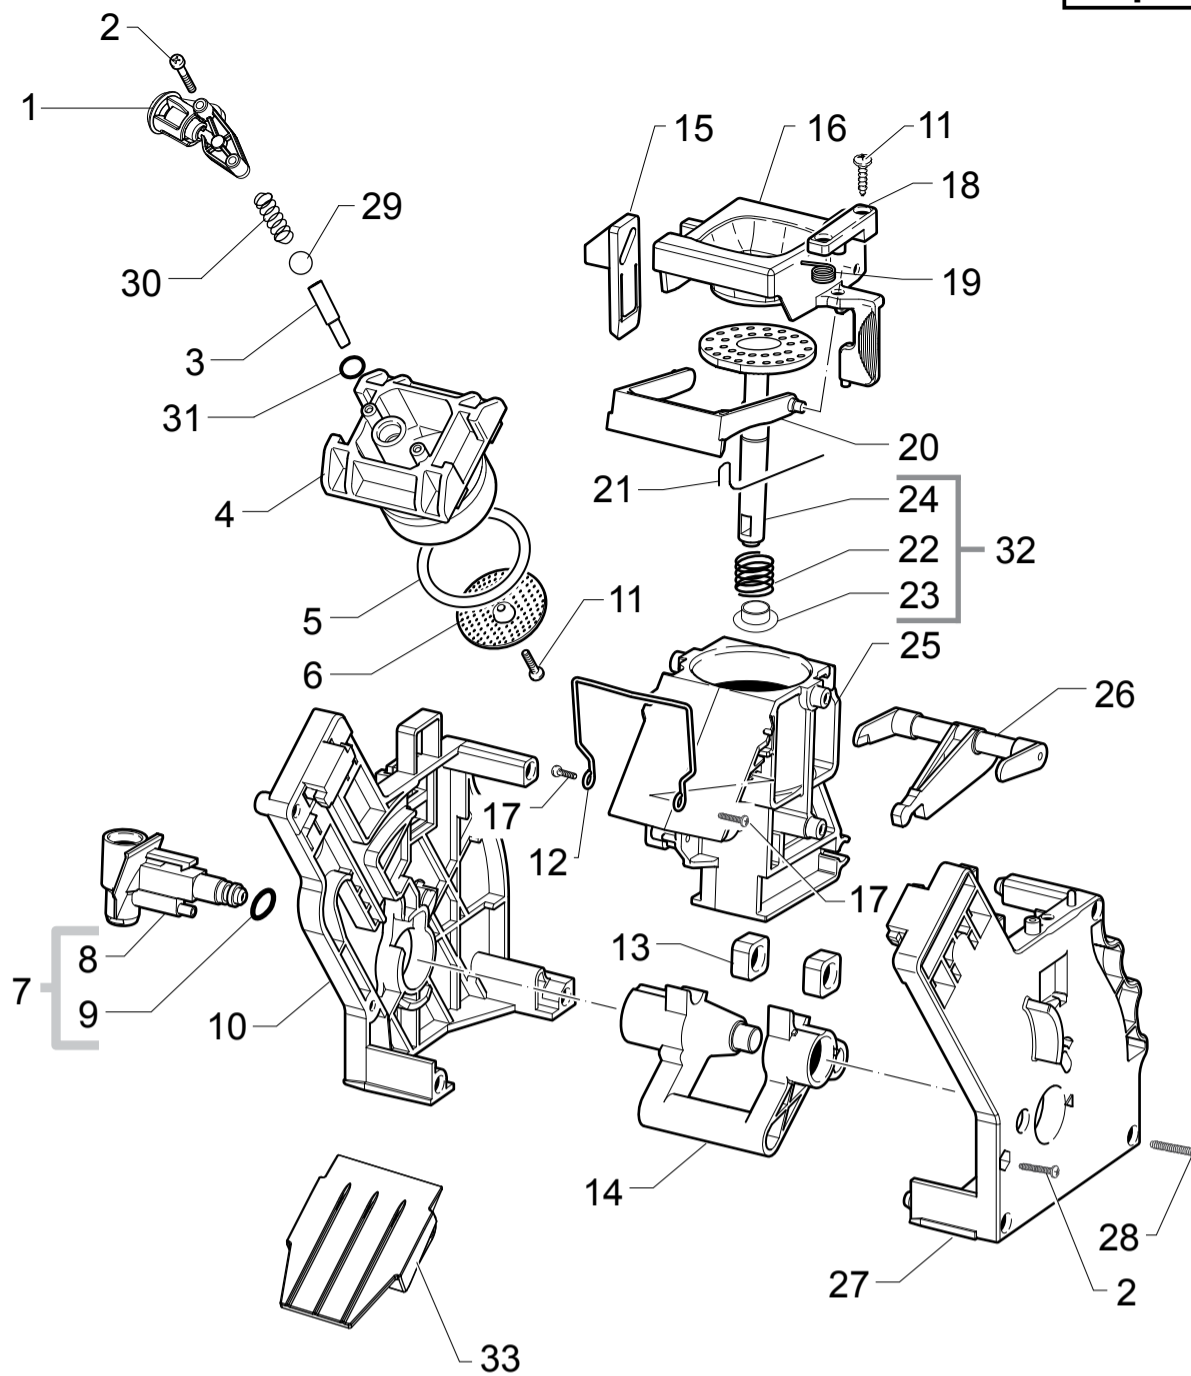

POS	CODE	12NC	DESCRIPTION	NOTE	POS	CODE	12NC	DESCRIPTION	NOTE
01	17000366	996530066736	BLK RATIOMOTOR MOUNTING PLATE XSMC ASSY.						
02	12001841	996530073474	MICROSWITCH XC/V4D <b>FOR HD8751/11-12-19-23-47-71-88-HD8752/22-23-25 HD8752/41-49-61-71-83-87-89</b>						
	NE05.038	996530058869	MICROSWITCH SAIA XCG5-81-P5 <b>HD8751/04-06-14-15-41-43-HD8752/05</b>						
03	20000900	996530009913	SPARES KIT GEARS FOR RATIOMOTOR V2						
04	9161.132	996530050569	MYLAR WASHER FOR RATIOMOTOR						
05	11005214	996530002796	MOTOR FOR RATIOMOTOR P124 ASSY.						
06	9121.046	996530049898	BRONZE SINTERED BUSH FOR MOTOR RATIOMOT.						
07	148380200	996530017424	BAKELIZZATE WASHER D=5,5						
08	9121.044	996530049896	ANTIVIBRATION FOR MOTOR						
09	11003754	996530001899	BLK RATIOMOT.MOUNTING PLATE COVER P0057						
10	12000450	996530007819	SCREW TCBR TORX 10 3,5X12 PLAST.ZN-N						
11	11013531	996530006805	PIN FOR FLOW SELECTOR FAUCET P0057 ASSY.						
12	11013530	996530006804	PIN FOR FLOW SELECTOR FAUCET V2 P0057						
13	NM01.035	996530059399	OR ORM 0090-20 SILICONE						
14	NM01.057	996530059419	OR ORM 0050-20 IN SILICONE						
15	12001890	996530073209	MICROSWITCH XG/V3D <b>FOR HD8751/11-12-19-23-47-71-88-HD8752/22-23-25 HD8752/41-49-61-72-83-87-89</b>						
	NE05.013	996530058847	MICROINT.SAIA XGK52-81-J23 <b>FOR HD8751/04-06-14-15-41-43-HD8752/05</b>						
16	11013205	996530006688	BLACK SEAL FOR RATIOMOTOR PLATE XSM						
17	17001336	996530068732	GREY BREW UNIT DRAWER COFFEE NPR						
18		421944036871	BLK BREW UNIT 8GR.5BAR V3 HGO						
19		421944016761	SCREW TCBR TORX 10 3,5X12 PLAST.ZN-NI						