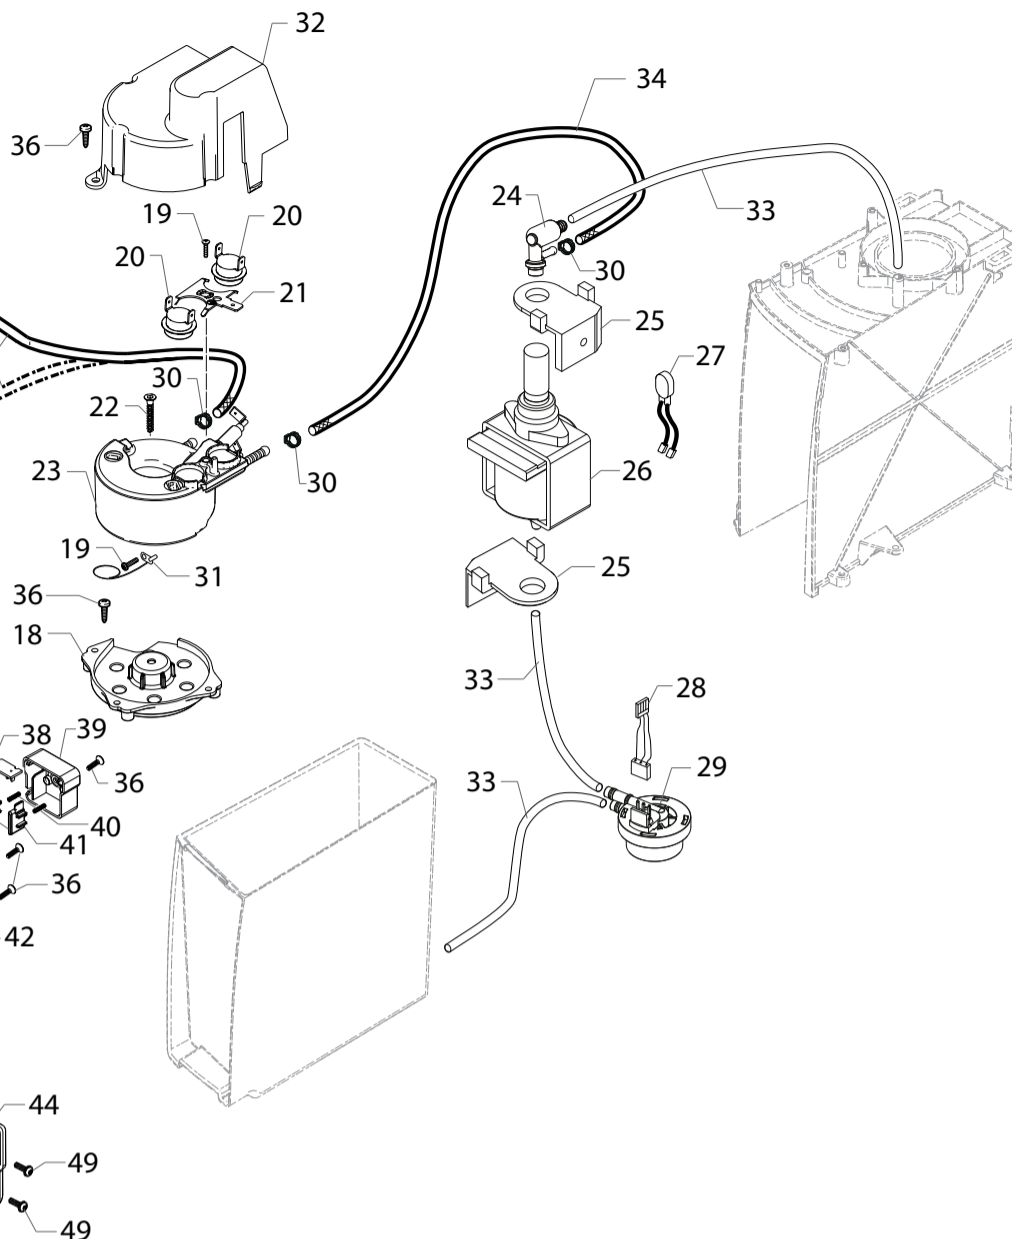

PHILIPS

Saeco

HD8753/04-06-11-12-15-19-23-25
HD8753/81-82-83-84-87-88-89

Cod.10004081-84-3884-4079-82-85-80-4233
Cod.10003987-4109-06-4228-4107-4100-08

POS	CODE	12NC	DESCRIPTION	NOTE	POS	CODE	12NC	DESCRIPTION	NOTE
01	11030764	996530072653	MATT/BLACK CARAFE COVER PLUG NPR/T						
02	17000953	996530072647	MATT/BLK CARAFE CAPPUC.COVER V2 NPR/T						
03	17001194	996530069788	CARAFE STEAM OUTPUT CONNECT.NPR/T ASSY.						
04	17000843	996530069801	BLACK CARAFE CAPPUC.PIN NPR/T ASSY.						
05	NM01.028	996530059392	O-RING 106 SILICONE						
06	11027297	996530069794	SILICONE TUBE 3,5X6 L= 75 MM						
07	9.161.111	996530050555	MAGNET FOR FLOAT SUPERAUT.						
08	11030762	996530072645	MATT/BLACK LOWER COVER PART CARAFE NPR/T						
09	17001257	996530072938	TRANSP.CARAFE V3 NPR/T						
10	129914002	996530013165	SCREW TCB TORX 10 3,5X16 PLAST.ZN-B						
11		421944001291	BLK CARAFE REAR COVER INSERT V2 NPR/T						
12	17000585	996530069827	BLACK CARAFE MILK DISPENSER TUBE NPR/T						
13	11030761	996530072649	MATT/BLACK UPPER COVER PART CARAFE NPR/T						
14	17000822	996530069837	BLK CAPPUC.OUTPUT MILK CONN.CARAFE NPR/T						
15	17000489	996530069847	BLACK CARAFE CAPPUC.CASING NPR/T						
16	11014016	996530006968	SS.INSERT FOR MAGNET MYB9						
17	9.991.093	996530051816	MAGNET D=9,5 X H=1,5						
18	17001604	996530071934	BLACK CARAFE COVER BUSH V2 NPR/T						
19	17001362	996530068626	BLK MILK INTAKE TUBE CONNECT.INS.V2 RYL						
20	11030841	996530072643	TRANSP-MATT/BLK GEN.CARAFE NPR/T ASSY.						