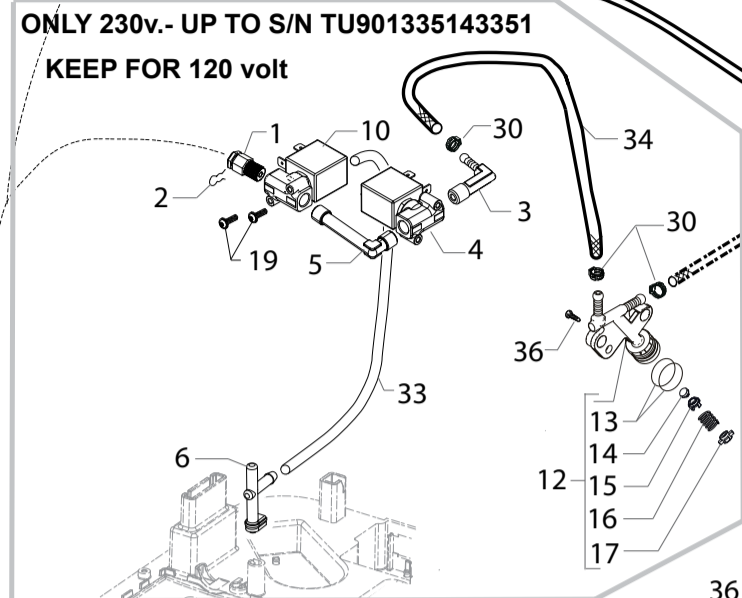

PHILIPS

Saeco

HD8753/04-06-11-12-15-19-23-25
HD8753/81-82-83-84-87-88-89

Cod.10004081-84-3884-4079-82-85-80-4233
Cod.10003987-4109-06-4228-4107-4100-08

POS	CODE	12NC	DESCRIPTION	NOTE	POS	CODE	12NC	DESCRIPTION	NOTE
01	11030764	996530072653	MATT/BLACK CARAFE COVER PLUG NPR/T						
02	17000953	996530072647	MATT/BLK CARAFE CAPPUC.COVER V2 NPR/T						
03	17001194	996530069788	CARAFE STEAM OUTPUT CONNECT.NPR/T ASSY.						
04	17000843	996530069801	BLACK CARAFE CAPPUC.PIN NPR/T ASSY.						
05	NM01.028	996530059392	O-RING 106 SILICONE						
06	11027297	996530069794	SILICONE TUBE 3,5X6 L= 75 MM						
07	9.161.111	996530050555	MAGNET FOR FLOAT SUPERAUT.						
08	11030762	996530072645	MATT/BLACK LOWER COVER PART CARAFE NPR/T						
09	17001257	996530072938	TRANSP.CARAFE V3 NPR/T						
10	129914002	996530013165	SCREW TCB TORX 10 3,5X16 PLAST.ZN-B						
11		421944001291	BLK CARAFE REAR COVER INSERT V2 NPR/T						
12	17000585	996530069827	BLACK CARAFE MILK DISPENSER TUBE NPR/T						
13	11030761	996530072649	MATT/BLACK UPPER COVER PART CARAFE NPR/T						
14	17000822	996530069837	BLK CAPPUC.OUTPUT MILK CONN.CARAFE NPR/T						
15	17000489	996530069847	BLACK CARAFE CAPPUC.CASING NPR/T						
16	11014016	996530006968	SS.INSERT FOR MAGNET MYB9						
17	9.991.093	996530051816	MAGNET D=9,5 X H=1,5						
18	17001604	996530071934	BLACK CARAFE COVER BUSH V2 NPR/T						
19	17001362	996530068626	BLK MILK INTAKE TUBE CONNECT.INS.V2 RYL						
20	11030841	996530072643	TRANSP-MATT/BLK GEN.CARAFE NPR/T ASSY.						