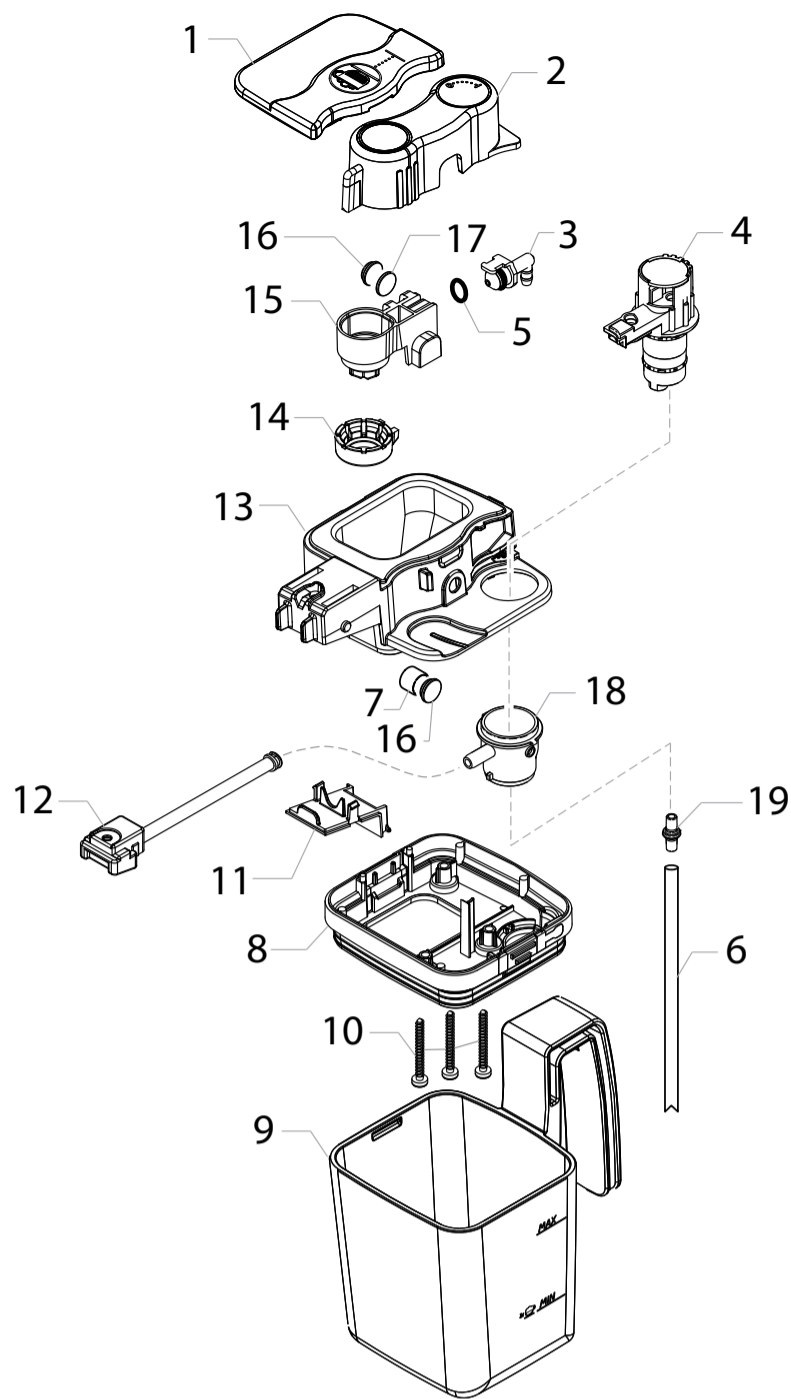

PHILIPS

Saeco

HD8753/04-06-11-12-15-19-23-25
HD8753/81-82-83-84-87-88-89

Cod.10004081-84-3884-4079-82-85-80-4233
Cod.10003987-4109-06-4228-4107-4100-08

POS	CODE	12NC	DESCRIPTION	NOTE	POS	CODE	12NC	DESCRIPTION	NOTE
01	11030764	996530072653	MATT/BLACK CARAFE COVER PLUG NPR/T						
02	17000953	996530072647	MATT/BLK CARAFE CAPPUC.COVER V2 NPR/T						
03	17001194	996530069788	CARAFE STEAM OUTPUT CONNECT.NPR/T ASSY.						
04	17000843	996530069801	BLACK CARAFE CAPPUC.PIN NPR/T ASSY.						
05	NM01.028	996530059392	O-RING 106 SILICONE						
06	11027297	996530069794	SILICONE TUBE 3,5X6 L= 75 MM						
07	9.161.111	996530050555	MAGNET FOR FLOAT SUPERAUT.						
08	11030762	996530072645	MATT/BLACK LOWER COVER PART CARAFE NPR/T						
09	17001257	996530072938	TRANSP.CARAFE V3 NPR/T						
10	129914002	996530013165	SCREW TCB TORX 10 3,5X16 PLAST.ZN-B						
11		421944001291	BLK CARAFE REAR COVER INSERT V2 NPR/T						
12	17000585	996530069827	BLACK CARAFE MILK DISPENSER TUBE NPR/T						
13	11030761	996530072649	MATT/BLACK UPPER COVER PART CARAFE NPR/T						
14	17000822	996530069837	BLK CAPPUC.OUTPUT MILK CONN.CARAFE NPR/T						
15	17000489	996530069847	BLACK CARAFE CAPPUC.CASING NPR/T						
16	11014016	996530006968	SS.INSERT FOR MAGNET MYB9						
17	9.991.093	996530051816	MAGNET D=9,5 X H=1,5						
18	17001604	996530071934	BLACK CARAFE COVER BUSH V2 NPR/T						
19	17001362	996530068626	BLK MILK INTAKE TUBE CONNECT.INS.V2 RYL						
20	11030841	996530072643	TRANSP-MATT/BLK GEN.CARAFE NPR/T ASSY.						