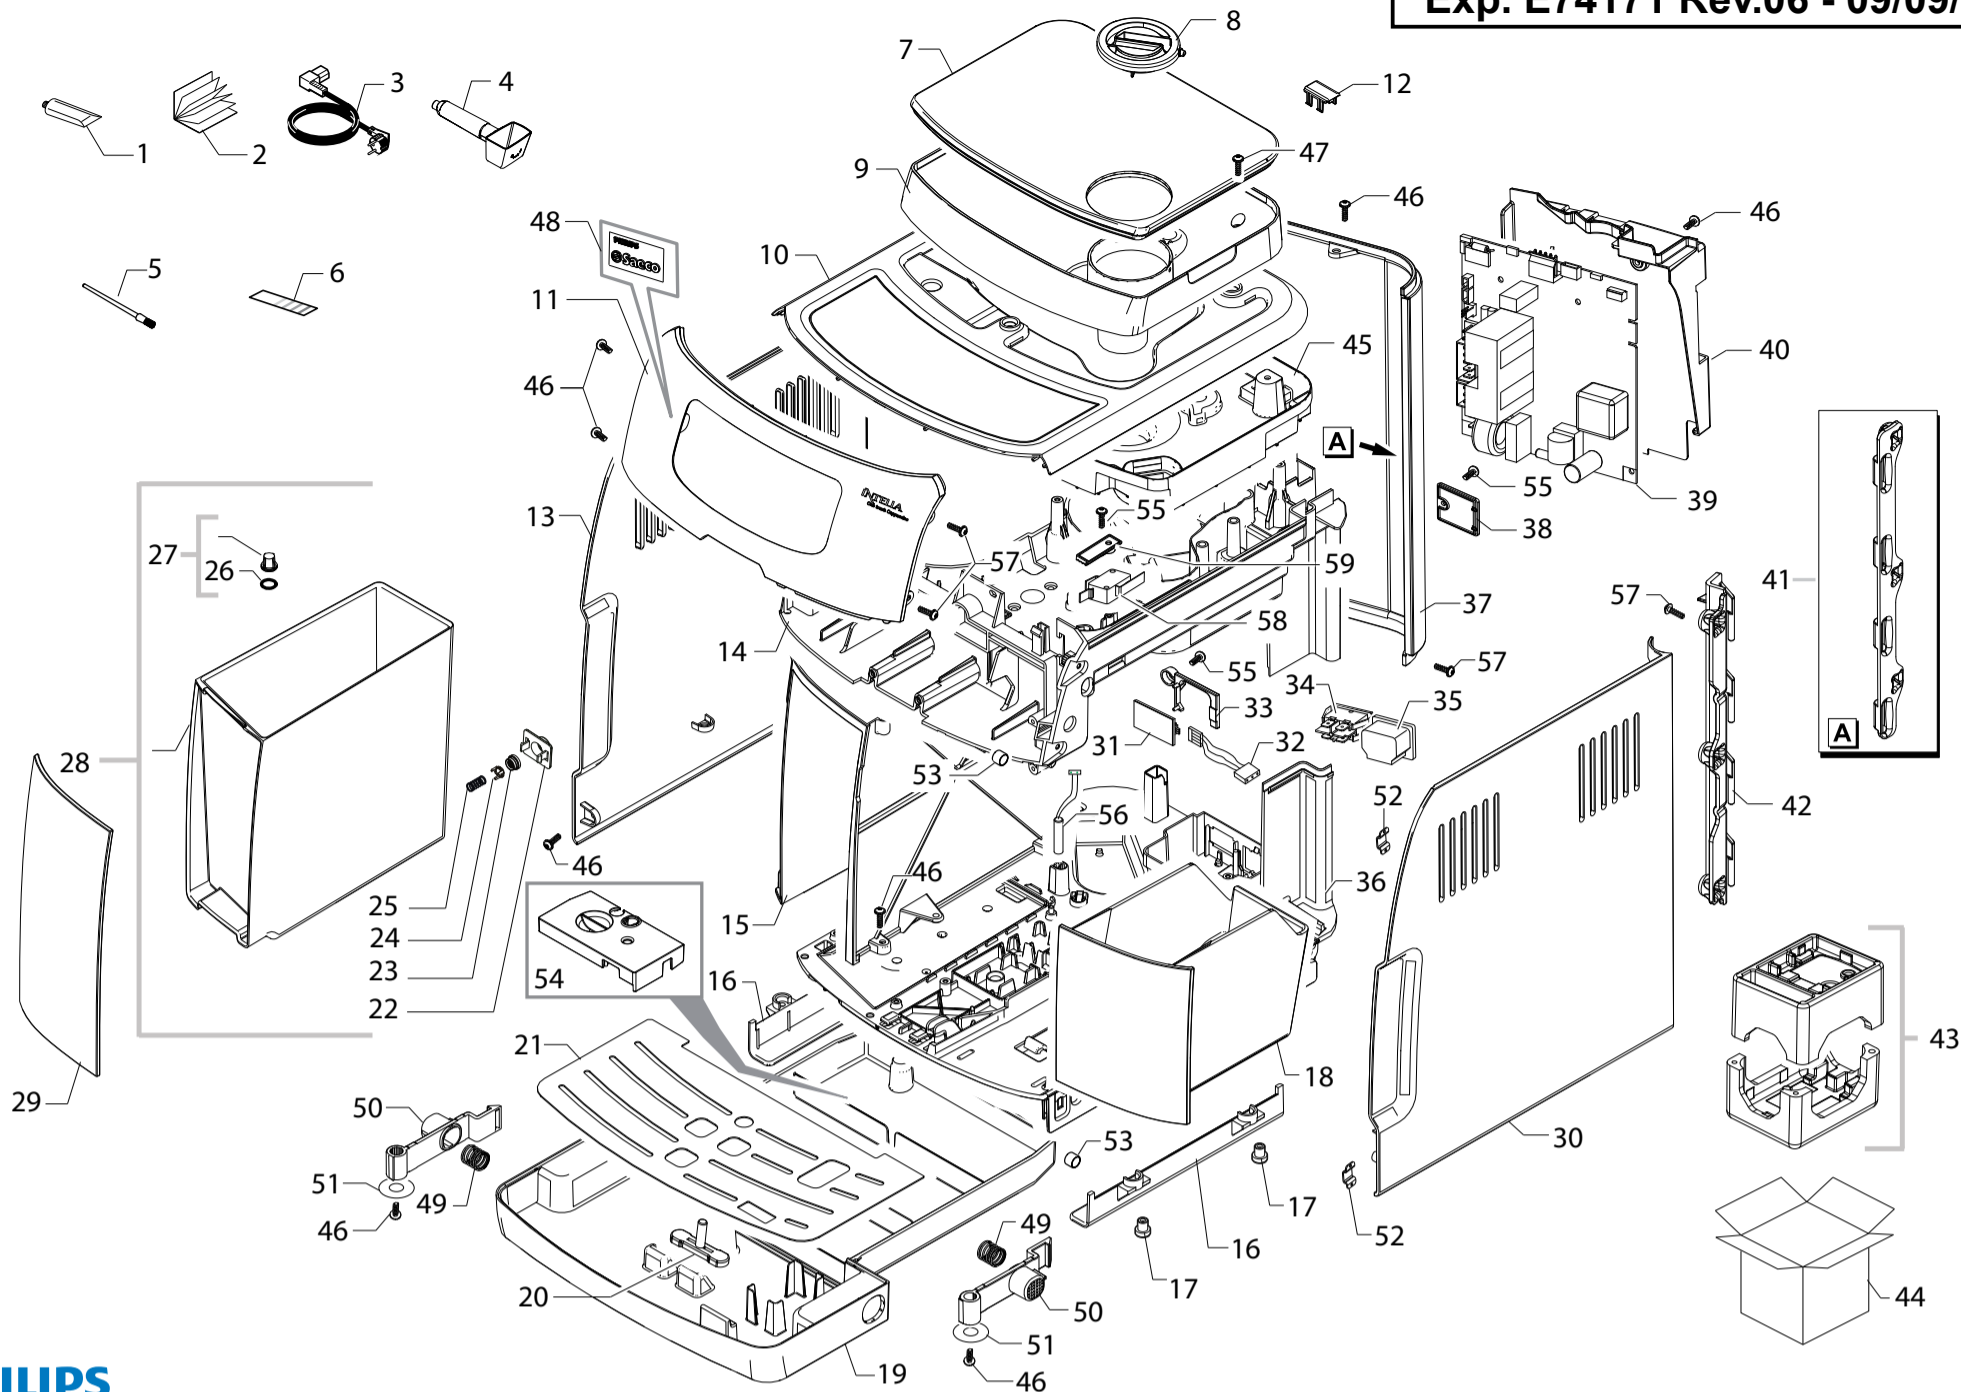

PHILIPS

Saeco

HD8753/04-06-11-12-15-19-23-25
HD8753/81-82-83-84-87-88-89

Cod.10004081-84-3884-4079-82-85-80-4233
Cod.10003987-4109-06-4228-4107-4100-08

POS	CODE	12NC	DESCRIPTION	NOTE	POS	CODE	12NC	DESCRIPTION	NOTE
28	11026289	996530068674	NAT/GREY WATER CONTAINER NPR ASSY.		39	11030735	996530072795	CPU+SW V2 NPR/T 120V ASSY.	120V
29	17001120	996530068661	BLACK WATER TANK FRONT COVER NPR					FROM S/N TU901228113258	
	11030535	996530072456	MATT/BLACK WATER TANK FRONT COVER NPR		40	11012301	996530006364	BLACK PWR/CPU BOARD PROTECTION P0057	
	11028543	996530069811	SPECCHIATO WATER TANK FRONT COVER NPR		41	11012714	996530006495	BLACK HINGE FOR REAR CASING XSM	
	11030558	996530072787	SPECCHIATO WATER TANK FRONT COVER NPR		42	11012713	996530006494	BLACK HINGE FOR DOOR RIGHT SIDE XSM	
	11028561	996530070361	SS WATER TANK FRONT COVER NPR/HM ASSY.	CAPP.METAL	43	20007026	996530069832	KIT PS-E INSERT FOR BOX NPR/T	
30	17000739	996530072473	MATT/BLACK RIGHT SIDE DOOR V2 NPR		44	13001407	996530069864	DISPLAY BOX NRP/T PSA INTELIA CAPP.WE	CAPP.WE
31	11003232	996530001522	AS.CPU+SW WATER LEVEL SENSOR V2		44	13001464	996530070392	DISPLAY BOX NRP/T PSA INTELIA CAPP.FE	CAPP.FE
	11000651	996530000425	WATER LEVEL SENSOR BOARD P124	120V		13001433	996530070382	DISPLAY BOX NRP/T PSA INTELIA CAPP.CEE	CAPP.CEE
32	17800165	996530068745	3POLES CONNECTOR WATER LEVEL CLP UL			13001438	996530070387	DISPL.BOX NPR/TM PSA INTELIA CAPP.MET.WE	CAPP.MET.WE
33	17001179	996530068749	BLK CAPACIT.SENSOR LOCKING INSERT NPR			13001439	996530072791	DISP.BOX NPR/TM PSA INTELIA CAPP.MET.CEE	CAPP.MET.CEE
34	NE03.038	996530058836	BIPOLAR SWITCH FUSIT C1250AR			13001460	996530071882	DISP.BOX NPR/TM PSA INTELIA CAPP.MET.USA	CAPP.MET.USA
35	12001883	996530072437	CUP SOCKET V3 EN 60320 C 13		45		421944002281	BLK COFF.GRIND.SOUNDPROOFING COV.V2 NPR	
	12001645	996530069782	CUP SOCKET V2 EN 60320 C 13	UL	46	12000450	996530007819	SCREW TCB TORX 10 3,5X12 PLAST.ZN-N	
36		421944010951	BLK CASING BOTTOM V2A NPR/T	KEEP FOR 120v	47	129914002	996530013165	SCREW TCB TORX 10 3,5X16 PLAST.ZN-B	
			FOR 230v - UP TO S/N TU901335143351		48	11025026	996530068191	ADHES.SILVER PLATE LOGO PHILIPS-SAECO	
		421944011071	BLK CASING BOTTOM V3A NPR/T		49	11000759	996530000487	HOT WATER TUBE SPRING P124	
			FOR 230v - FROM S/N TU901335143352		50	17001274	996530069806	BLACK DRIP TRAY LOCKING INSERT NPR/T	
37	17001240	996530068714	MATT/BLACK REAR CASING NPR		51	U207.004	996530062034	PLAIN WASHER 4,3X16 UNI 6592 GAL	
38	17001484	996530068728	MATT/BLK REAR CASING PROGRAM.INSERT NPR		52	11013220	996530069857	STEEL PLATE FOR DOOR MAGNET XSM	
39	11026677	996530069795	AS.CPU+SW NPR/T 230V	230V	53	9161.111	996530050555	MAGNET FOR FLOAT SUPERAUT.	
	11030736	996530072671	CPU+SW V2 NPR/T 230V ASSY.	230V	54	17000838	996530069839	BLACK DRIP TRAY COVER NPR/T	KEEP FOR 120v
			FR. S/N TU901228113258 TO S/N TU901335143351					FOR 230v - UP TO S/N TU901335143351	
		421941305831	CPU+SW NPR/E V2 230V ASSY.	230V	55	129913202	996530013156	SCREW TCB TORX 10 3X8 PLAST.ZN-B	
			FROM S/N TU901335143352		56	17800432	996530072785	2POLES CONNECT.SENSOR REED DOOR V2 G0053	KEEP FOR 120v
11028197	996530071884	AS.CPU+SW NPR/T 120V	120V		57	12001728	996530070321	SCREW TCB TORX 10 3,5X12 PLAST.SS	
			UP TO S/N TU901228113257		58	12001890	996530073209	MICROSWITCH XG/V3D	
					59	17000064	996530067437	BLK CAPACIT.SENSOR DEADLOCK INSERT XSM	