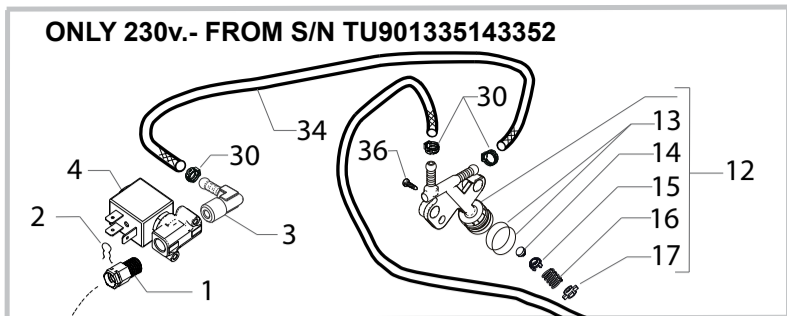

PHILIPS

Saeco

HD8753/04-06-11-12-15-19-23-25
HD8753/81-82-83-84-87-88-89

Cod.10004081-84-3884-4079-82-85-80-4233
Cod.10003987-4109-06-4228-4107-4100-08

POS	CODE	12NC	DESCRIPTION	NOTE	POS	CODE	12NC	DESCRIPTION	NOTE
01	11030764	996530072653	MATT/BLACK CARAFE COVER PLUG NPR/T						
02	17000953	996530072647	MATT/BLK CARAFE CAPPUC.COVER V2 NPR/T						
03	17001194	996530069788	CARAFE STEAM OUTPUT CONNECT.NPR/T ASSY.						
04	17000843	996530069801	BLACK CARAFE CAPPUC.PIN NPR/T ASSY.						
05	NM01.028	996530059392	O-RING 106 SILICONE						
06	11027297	996530069794	SILICONE TUBE 3,5X6 L= 75 MM						
07	9.161.111	996530050555	MAGNET FOR FLOAT SUPERAUT.						
08	11030762	996530072645	MATT/BLACK LOWER COVER PART CARAFE NPR/T						
09	17001257	996530072938	TRANSP.CARAFE V3 NPR/T						
10	129914002	996530013165	SCREW TCB TORX 10 3,5X16 PLAST.ZN-B						
11		421944001291	BLK CARAFE REAR COVER INSERT V2 NPR/T						
12	17000585	996530069827	BLACK CARAFE MILK DISPENSER TUBE NPR/T						
13	11030761	996530072649	MATT/BLACK UPPER COVER PART CARAFE NPR/T						
14	17000822	996530069837	BLK CAPPUC.OUTPUT MILK CONN.CARAFE NPR/T						
15	17000489	996530069847	BLACK CARAFE CAPPUC.CASING NPR/T						
16	11014016	996530006968	SS.INSERT FOR MAGNET MYB9						
17	9.991.093	996530051816	MAGNET D=9,5 X H=1,5						
18	17001604	996530071934	BLACK CARAFE COVER BUSH V2 NPR/T						
19	17001362	996530068626	BLK MILK INTAKE TUBE CONNECT.INS.V2 RYL						
20	11030841	996530072643	TRANSP-MATT/BLK GEN.CARAFE NPR/T ASSY.						