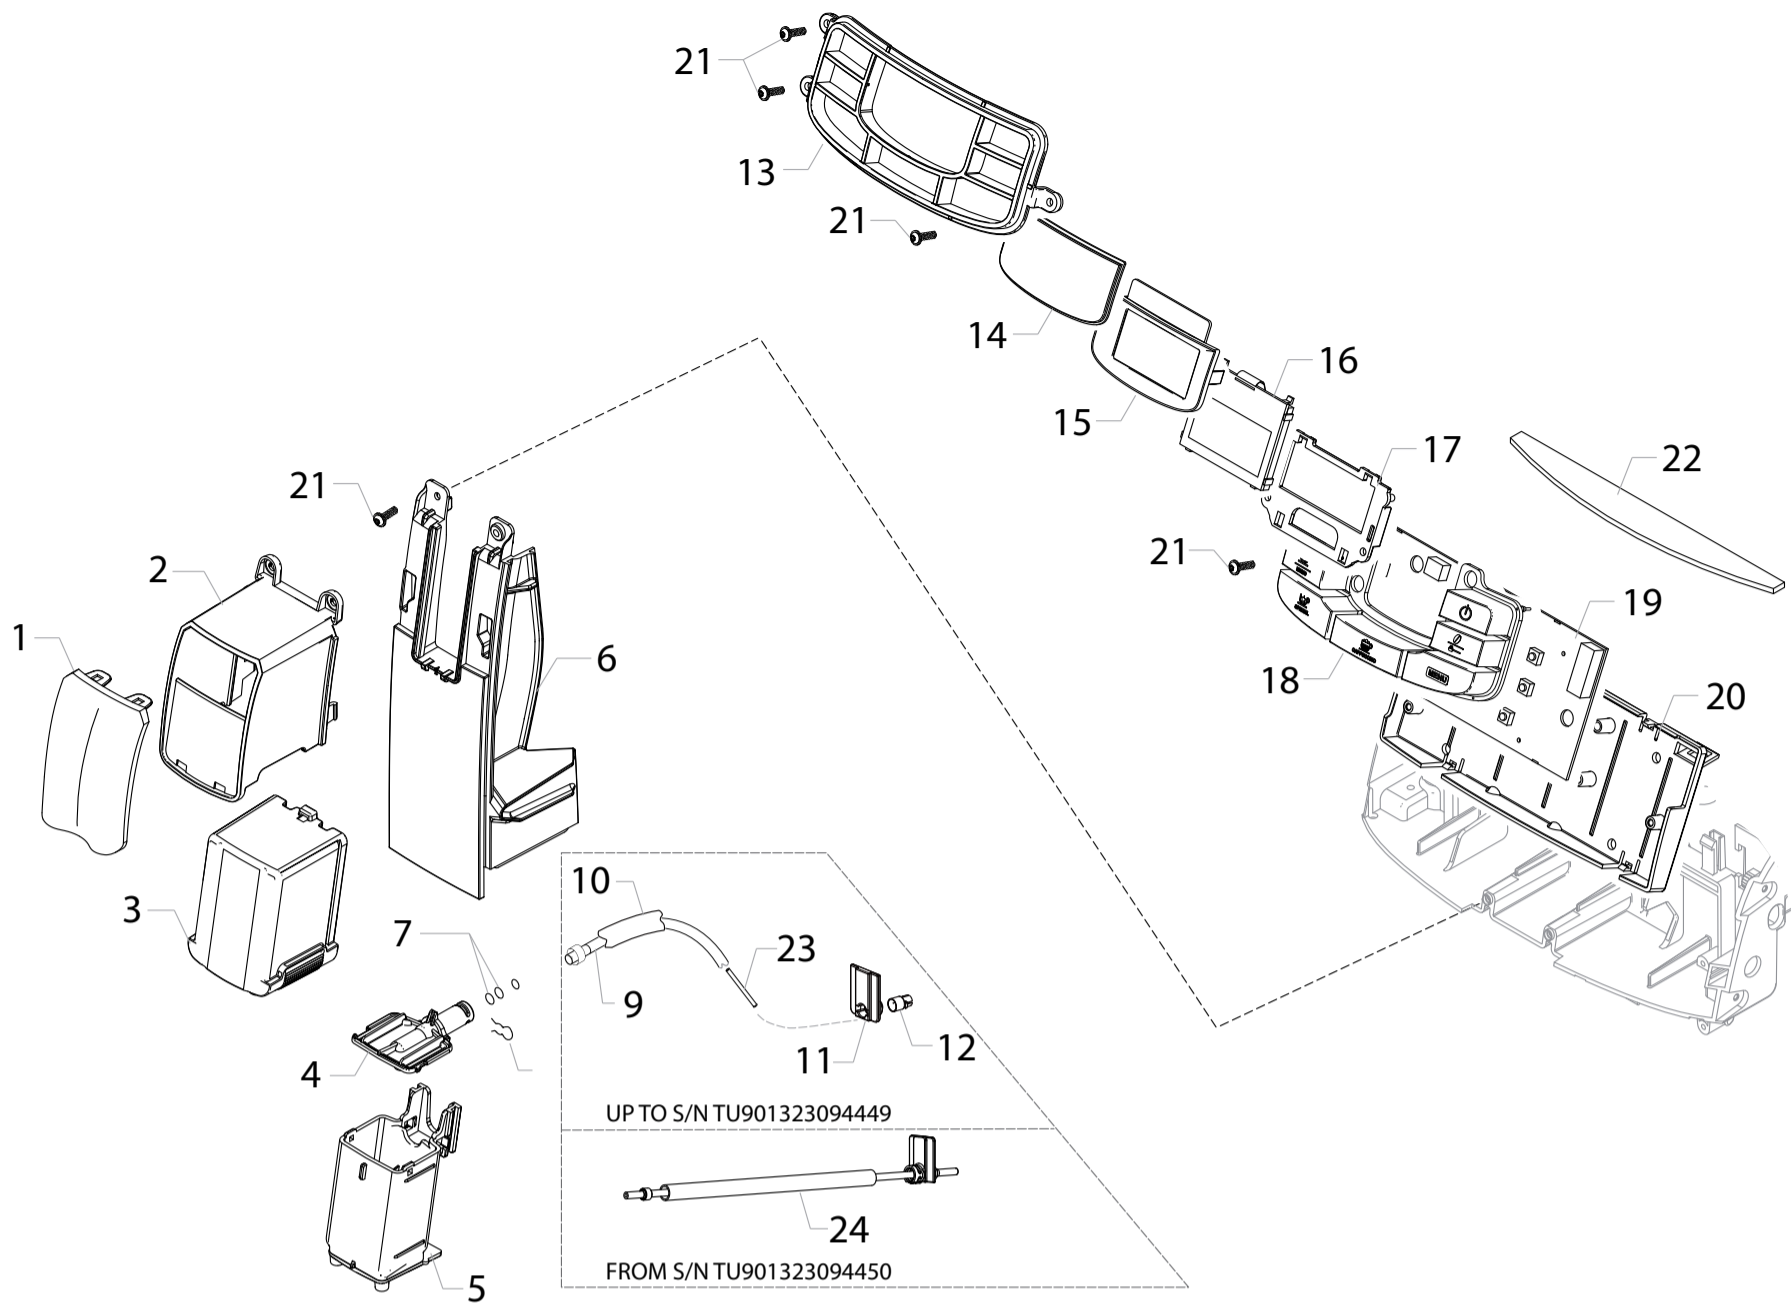

PHILIPS

Saeco

HD8753/04-06-11-12-15-19-23-25
HD8753/81-82-83-84-87-88-89

Cod.10004081-84-3884-4079-82-85-80-4233
Cod.10003987-4109-06-4228-4107-4100-08

POS	CODE	12NC	DESCRIPTION	NOTE	POS	CODE	12NC	DESCRIPTION	NOTE
28	11026289	996530068674	NAT/GREY WATER CONTAINER NPR ASSY.		39	11030735	996530072795	CPU+SW V2 NPR/T 120V ASSY.	120V
29	17001120	996530068661	BLACK WATER TANK FRONT COVER NPR					FROM S/N TU901228113258	
	11030535	996530072456	MATT/BLACK WATER TANK FRONT COVER NPR		40	11012301	996530006364	BLACK PWR/CPU BOARD PROTECTION P0057	
	11028543	996530069811	SPECCHIATO WATER TANK FRONT COVER NPR		41	11012714	996530006495	BLACK HINGE FOR REAR CASING XSM	
	11030558	996530072787	SPECCHIATO WATER TANK FRONT COVER NPR		42	11012713	996530006494	BLACK HINGE FOR DOOR RIGHT SIDE XSM	
	11028561	996530070361	SS WATER TANK FRONT COVER NPR/HM ASSY.	CAPP.METAL	43	20007026	996530069832	KIT PS-E INSERT FOR BOX NPR/T	
30	17000739	996530072473	MATT/BLACK RIGHT SIDE DOOR V2 NPR		44	13001407	996530069864	DISPLAY BOX NRP/T PSA INTELIA CAPP.WE	CAPP.WE
31	11003232	996530001522	AS.CPU+SW WATER LEVEL SENSOR V2		44	13001464	996530070392	DISPLAY BOX NRP/T PSA INTELIA CAPP.FE	CAPP.FE
	11000651	996530000425	WATER LEVEL SENSOR BOARD P124	120V		13001433	996530070382	DISPLAY BOX NRP/T PSA INTELIA CAPP.CEE	CAPP.CEE
32	17800165	996530068745	3POLES CONNECTOR WATER LEVEL CLP UL			13001438	996530070387	DISPL.BOX NPR/TM PSA INTELIA CAPP.MET.WE	CAPP.MET.WE
33	17001179	996530068749	BLK CAPACIT.SENSOR LOCKING INSERT NPR			13001439	996530072791	DISP.BOX NPR/TM PSA INTELIA CAPP.MET.CEE	CAPP.MET.CEE
34	NE03.038	996530058836	BIPOLAR SWITCH FUSIT C1250AR			13001460	996530071882	DISP.BOX NPR/TM PSA INTELIA CAPP.MET.USA	CAPP.MET.USA
35	12001883	996530072437	CUP SOCKET V3 EN 60320 C 13		45		421944002281	BLK COFF.GRIND.SOUNDPROOFING COV.V2 NPR	
	12001645	996530069782	CUP SOCKET V2 EN 60320 C 13	UL	46	12000450	996530007819	SCREW TCB TORX 10 3,5X12 PLAST.ZN-N	
36		421944010951	BLK CASING BOTTOM V2A NPR/T	KEEP FOR 120v	47	129914002	996530013165	SCREW TCB TORX 10 3,5X16 PLAST.ZN-B	
			FOR 230v - UP TO S/N TU901335143351		48	11025026	996530068191	ADHES.SILVER PLATE LOGO PHILIPS-SAECO	
		421944011071	BLK CASING BOTTOM V3A NPR/T		49	11000759	996530000487	HOT WATER TUBE SPRING P124	
			FOR 230v - FROM S/N TU901335143352		50	17001274	996530069806	BLACK DRIP TRAY LOCKING INSERT NPR/T	
37	17001240	996530068714	MATT/BLACK REAR CASING NPR		51	U207.004	996530062034	PLAIN WASHER 4,3X16 UNI 6592 GAL	
38	17001484	996530068728	MATT/BLK REAR CASING PROGRAM.INSERT NPR		52	11013220	996530069857	STEEL PLATE FOR DOOR MAGNET XSM	
39	11026677	996530069795	AS.CPU+SW NPR/T 230V	230V	53	9161.111	996530050555	MAGNET FOR FLOAT SUPERAUT.	
	11030736	996530072671	CPU+SW V2 NPR/T 230V ASSY.	230V	54	17000838	996530069839	BLACK DRIP TRAY COVER NPR/T	KEEP FOR 120v
			FR. S/N TU901228113258 TO S/N TU901335143351					FOR 230v - UP TO S/N TU901335143351	
		421941305831	CPU+SW NPR/E V2 230V ASSY.	230V	55	129913202	996530013156	SCREW TCB TORX 10 3X8 PLAST.ZN-B	
			FROM S/N TU901335143352		56	17800432	996530072785	2POLES CONNECT.SENSOR REED DOOR V2 G0053	KEEP FOR 120v
11028197	996530071884	AS.CPU+SW NPR/T 120V	120V		57	12001728	996530070321	SCREW TCB TORX 10 3,5X12 PLAST.SS	
			UP TO S/N TU901228113257		58	12001890	996530073209	MICROSWITCH XG/V3D	
					59	17000064	996530067437	BLK CAPACIT.SENSOR DEADLOCK INSERT XSM	