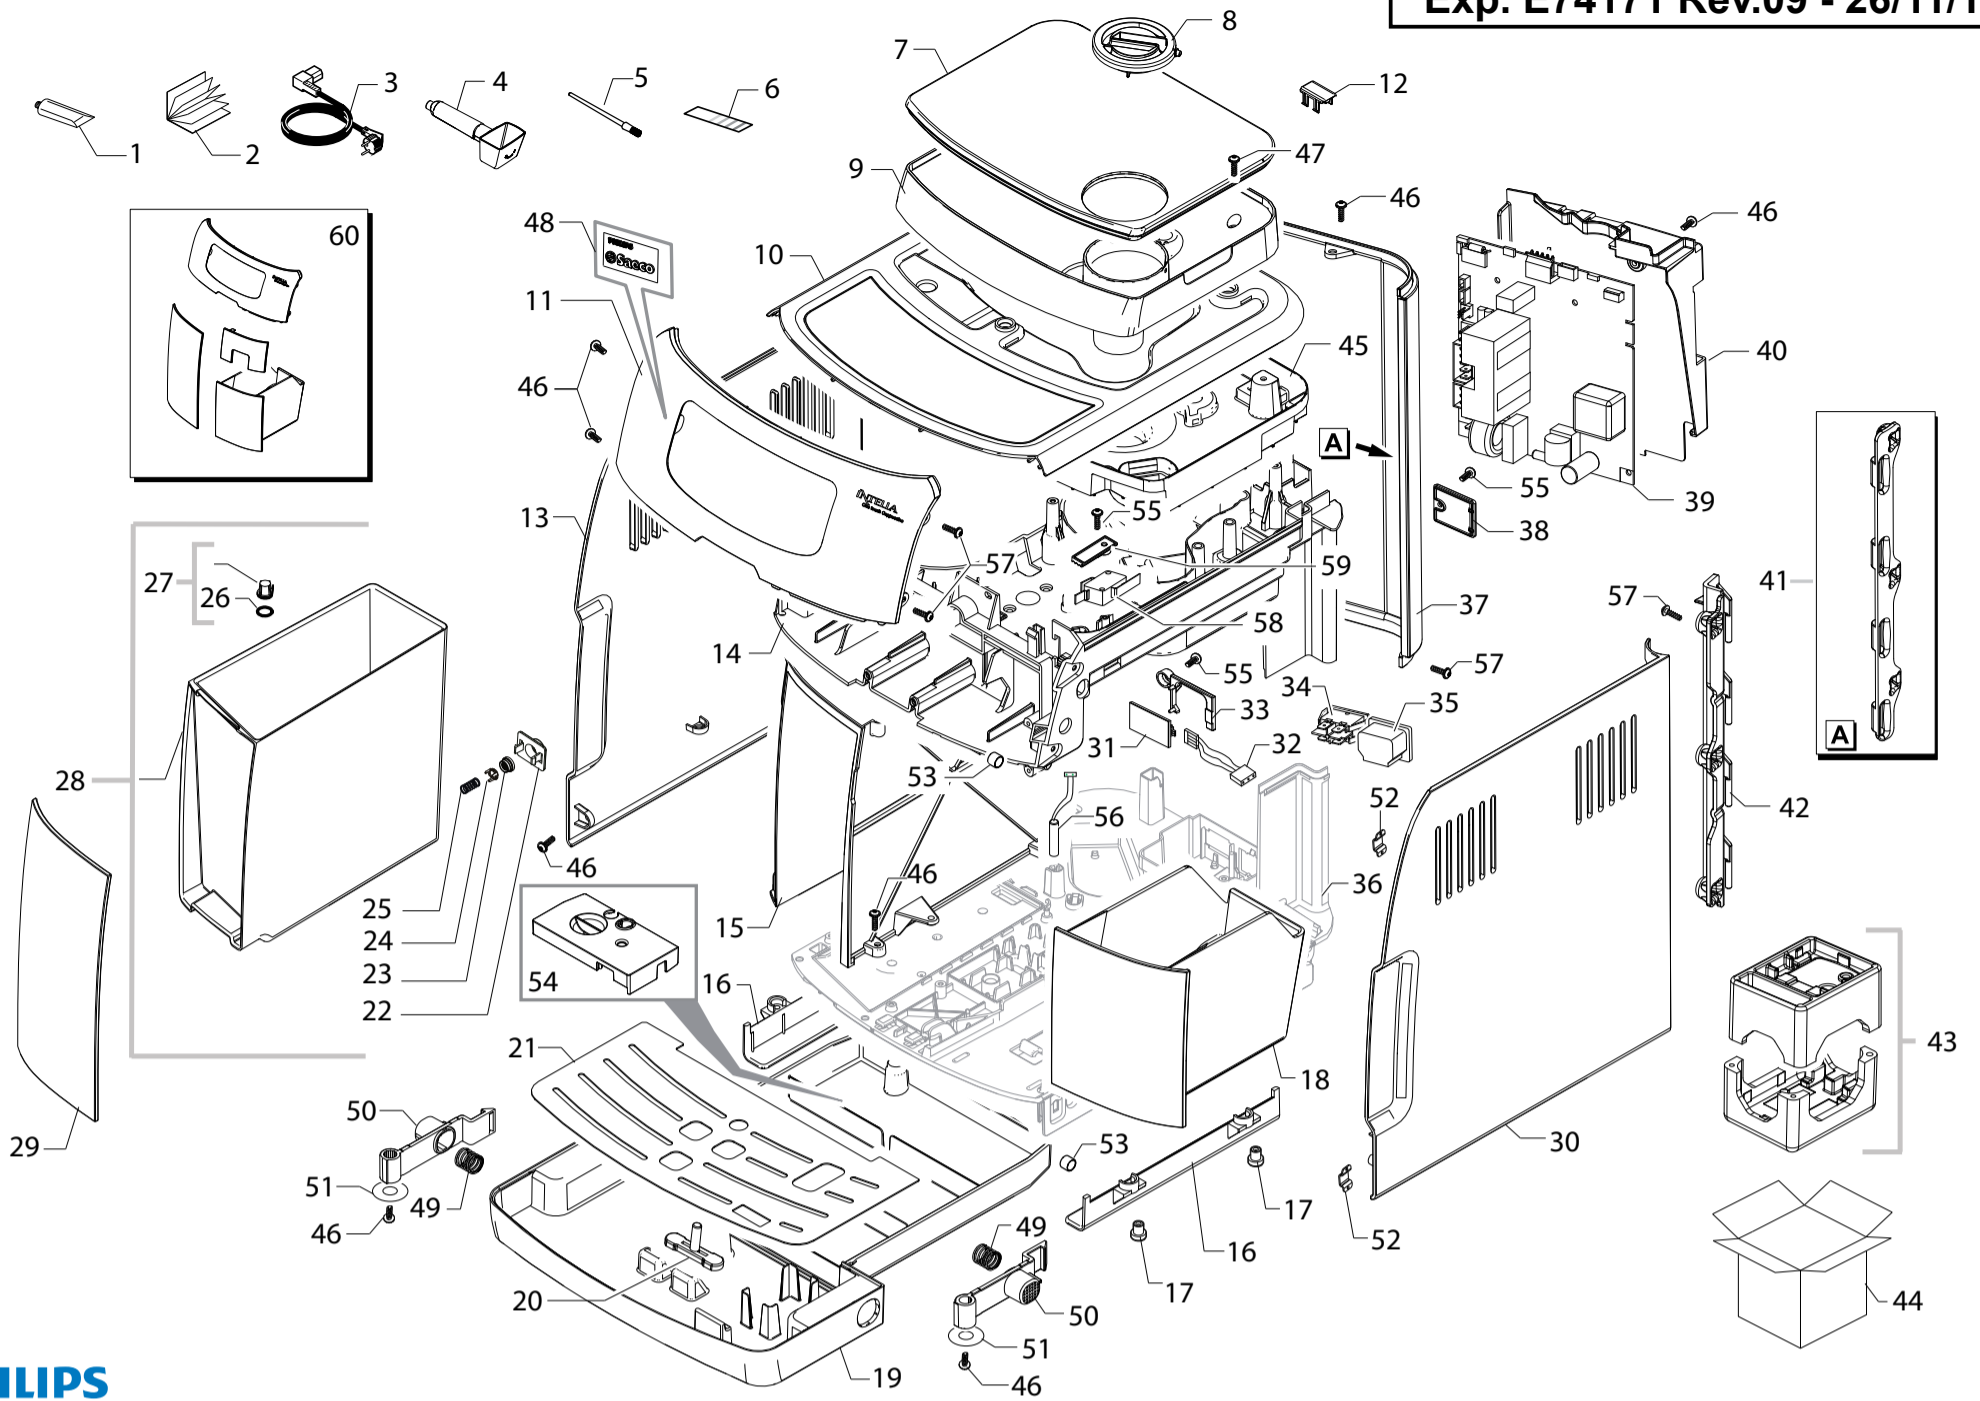

PHILIPS

Saeco

HD8753/04-06-11-12-15-19-23
HD8753/25-71-79
HD8753/81-82-83-84-87-88-89

Cod.10004081-84-3884-4079-82-85-80
Cod.10004233-882875371010-5379300
Cod.10003987-4106-07-09-4228-4100-08

POS	CODE	12NC	DESCRIPTION	NOTE	POS	CODE	12NC	DESCRIPTION	NOTE
01		421946017941	PSA KLUBERLUB NH1 11-222 TUBE 5GR.		11	11030232	996530072786	SS FRONT PANEL V2 S/SCR.NPR/TM ASSY.	CAPP.METAL
02	15002994	996530069845	MANUAL PSA HD8753 NPR/T GB	ONLY USA			421946006761	G/ANT.FRONT PANEL S/SCR.INTEL.OTC NPR/T	CAPP.ANTH
		421946001981	MANUAL V2 SAE HD8753 NPR/T GB	ONLY CHN	12	17001380	996530069844	TRANSP.COVER INFRAREDS ACCESS NPR/T	
	15002996	996530069853	MANUAL PSA HD8753 NPR/T FR		13	17001299	996530068729	MATT/BLACK LEFT SIDE CASING NPR	
	15002997	996530069836	MANUAL PSA HD8753 NPR/T ES		14	11030131	996530071883	BLK COFFEE GRINDER SUPP.PLATE V2 NPR/T	
		421946002201	MANUAL V2 SAE HD8753 NPR/T CHN		15	17001114	996530068752	BLACK CASING BOTTOM INSERT NPR	BLACK
03		421946001591	BLK POWER CABLE SCHUKO L=800			11027799	996530068712	GREYCASING BOTTOM INSERT NPR	GREY
	11001985	996530001089	BLACK POWER CABLE KOREA L=1200		16	17001110	996530068723	BLACK DRIP TRAY GUIDE NPR	
	183930650	996530025858	POWER CABLE CH BLACK 3X1 H05VV-F L=1200		17	147622800	996530016875	TRANSPARENT SILICONE FOOT	
	183940650	996530025872	BLACK POWER CABLE AUSTRALIA L=1200				421324705256	FOOT	
	183970350	996530025882	BLACK POWER CABLE UK L=1200					UP TO S/N TU901425090811	
	11004247	996530002167	BLACK POWER CABLE RVV 3X1 CHINA L=1200					FROM S/N TU901425090812	
	183921950	996530025843	POWER CABLE SJT3 USA BLACK UL L=1200		18	-	NOT AVAILABLE	BLACK DUMP BOX NPR/T	SEE POS. 60
	11004246	996530002166	BLACK POWER CABLE TAIWAN HVCTF L=1200					UP TO S/N TU901230124979	
04		421944033301	BLK ABS COFFEE MEASURE SMART			11030538	996530072788	MATT/BLACK DUMP BOX NPR/T	
05	127390100	996530011867	BRUSH FOR CLEANING					FROM S/N TU901230124980	
06	0301.961	996530039604	STICKER FOR WATER HARDNESS TEST			11027522	996530069823	SPECCHIATO DUMP BOX NPR/T	
07	17001245	996530068681	NAT/GREY BEAN COFFEE CONTAIN.LID NPR/H-T					UP TO S/N TU901230124979	
08	17001244	996530068685	NAT/GREY GROUND COFFEE HOPPER LID NPR			11030566	996530072793	SPECCHIATO DUMP BOX NPR/T	
09	17001234	996530068743	NAT/GREY BEAN COFFEE CONTAINER NPR					FROM S/N TU901230124980	
10	20007027	996530069863	SPARES KIT SS/BLK UPPER CASING COV.NPR/T			11028590	996530070394	SS DUMP BOX NPR/TM ASSY.	CAPP.METAL
			UP TO S/N TU901230124979			11029867	996530072687	G/ANT.DUMP BOX NPR/T	CAPP.ANTH
	20007114	996530072641	SPARES KIT SS/M.BLK UPP.CASING COV.NPR/T		19	11028116	996530069787	BLACK DRIP TRAY NPR/T ASSY.	
			FROM S/N TU901230124980					UP TO S/N TU901230124979	
	20007111	996530072668	SPARES KIT SS/ANT UPPER CASING COV.NPR/T	CAPP.ANTH		11030716	996530072792	MATT/BLACK DRIP TRAY NPR/T ASSY.	KEEP FOR 120v
11	11027296	996530069874	BLACK FRONT PANEL S/SCR.NPR/T					FR. S/N TU901230124980	
			UP TO S/N TU901230124979					FOR 230v - UP TO S/N TU901335143351	
	11030596	996530072794	MATT/BLACK FRONT PANEL S/SCR.NEW NPR/T				421944009251	M/BLK DRIP TRAY V2 NPR/T ASSY.	
			FROM S/N TU901230124980					FOR 230v - FROM S/N TU901335143352	
	11027525	996530069872	SPECCHIATO FRONT PANEL S/SCR.NPR/T		20	11013184	996530006683	RED FLOAT FOR DRIP TRAY XSM	
			UP TO S/N TU901230124979		21	17001097	996530069826	BA/SS GRATE FOR DRIP TRAY NPR/T	
	11030597	996530072789	SPECCHIATO FRONT PANEL S/SCR.NEW NPR/T		22	11001298	996530000733	BLACK LID FOR DUCKBILL VALVE P0049	
			FROM S/N TU901230124980		23	11003671	996530001829	TRANSP.VALVE FOR WATER CONTAINER P0049	
					24		421941157852	GRY WATER CONTAINER VALVE INSERT P0049	