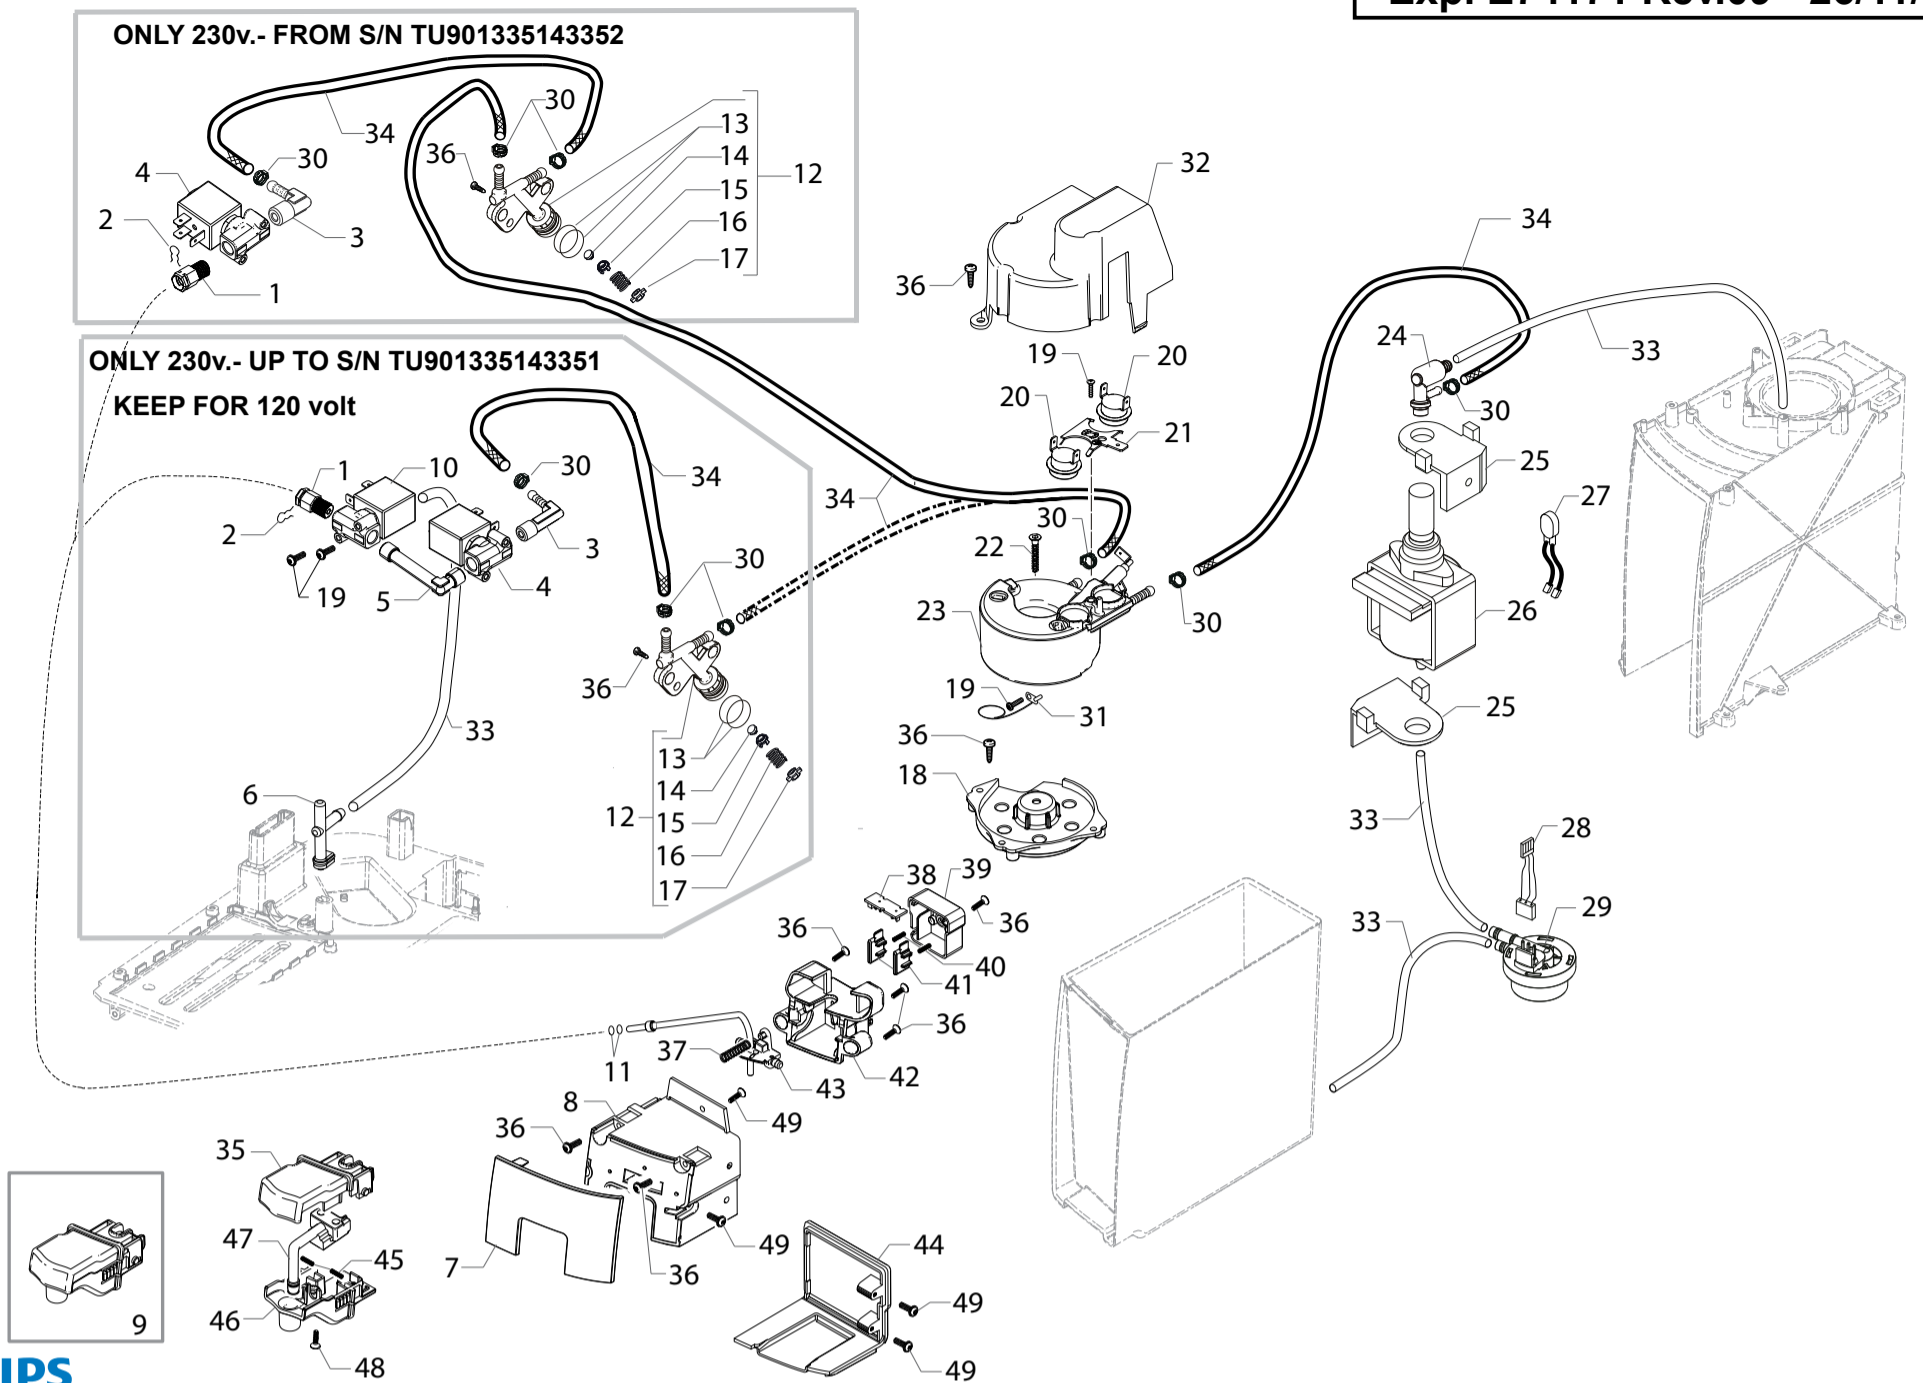

PHILIPS

Saeco

HD8753/04-06-11-12-15-19-23
 HD8753/25-71-79
 HD8753/81-82-83-84-87-88-89

Cod.10004081-84-3884-4079-82-85-80
 Cod.10004233-882875371010-5379300
 Cod.10003987-4106-07-09-4228-4100-08

POS	CODE	12NC	DESCRIPTION	NOTE	POS	CODE	12NC	DESCRIPTION	NOTE
01	11030764	996530072653	MATT/BLACK CARAFE COVER PLUG NPR/T						
02	17000953	996530072647	MATT/BLK CARAFE CAPPUC.COVER V2 NPR/T						
03	17001194	996530069788	CARAFE STEAM OUTPUT CONNECT.NPR/T ASSY.						
04	17000843	996530069801	BLACK CARAFE CAPPUC.PIN NPR/T ASSY.						
05	NM01.028	996530059392	O-RING 106 SILICONE						
06	11027297	996530069794	SILICONE TUBE 3,5X6 L= 75 MM						
07	9.161.111	996530050555	MAGNET FOR FLOAT SUPERAUT.						
08	11030762	996530072645	MATT/BLACK LOWER COVER PART CARAFE NPR/T						
09	17001257	996530072938	TRANSP.CARAFE V3 NPR/T						
10	129914002	996530013165	SCREW TCB TORX 10 3,5X16 PLAST.ZN-B						
11		421944001291	BLK CARAFE REAR COVER INSERT V2 NPR/T						
12	17000585	996530069827	BLACK CARAFE MILK DISPENSER TUBE NPR/T						
13	11030761	996530072649	MATT/BLACK UPPER COVER PART CARAFE NPR/T						
14	17000822	996530069837	BLK CAPPUC.OUTPUT MILK CONN.CARAFE NPR/T						
15	17000489	996530069847	BLACK CARAFE CAPPUC.CASING NPR/T						
16	11014016	996530006968	SS.INSERT FOR MAGNET MYB9						
17	9.991.093	996530051816	MAGNET D=9,5 X H=1,5						
18	17001604	996530071934	BLACK CARAFE COVER BUSH V2 NPR/T						
19	17001362	996530068626	BLK MILK INTAKE TUBE CONNECT.INS.V2 RYL						
20	11030841	996530072643	TRANSP-MATT/BLK GEN.CARAFE NPR/T ASSY.						