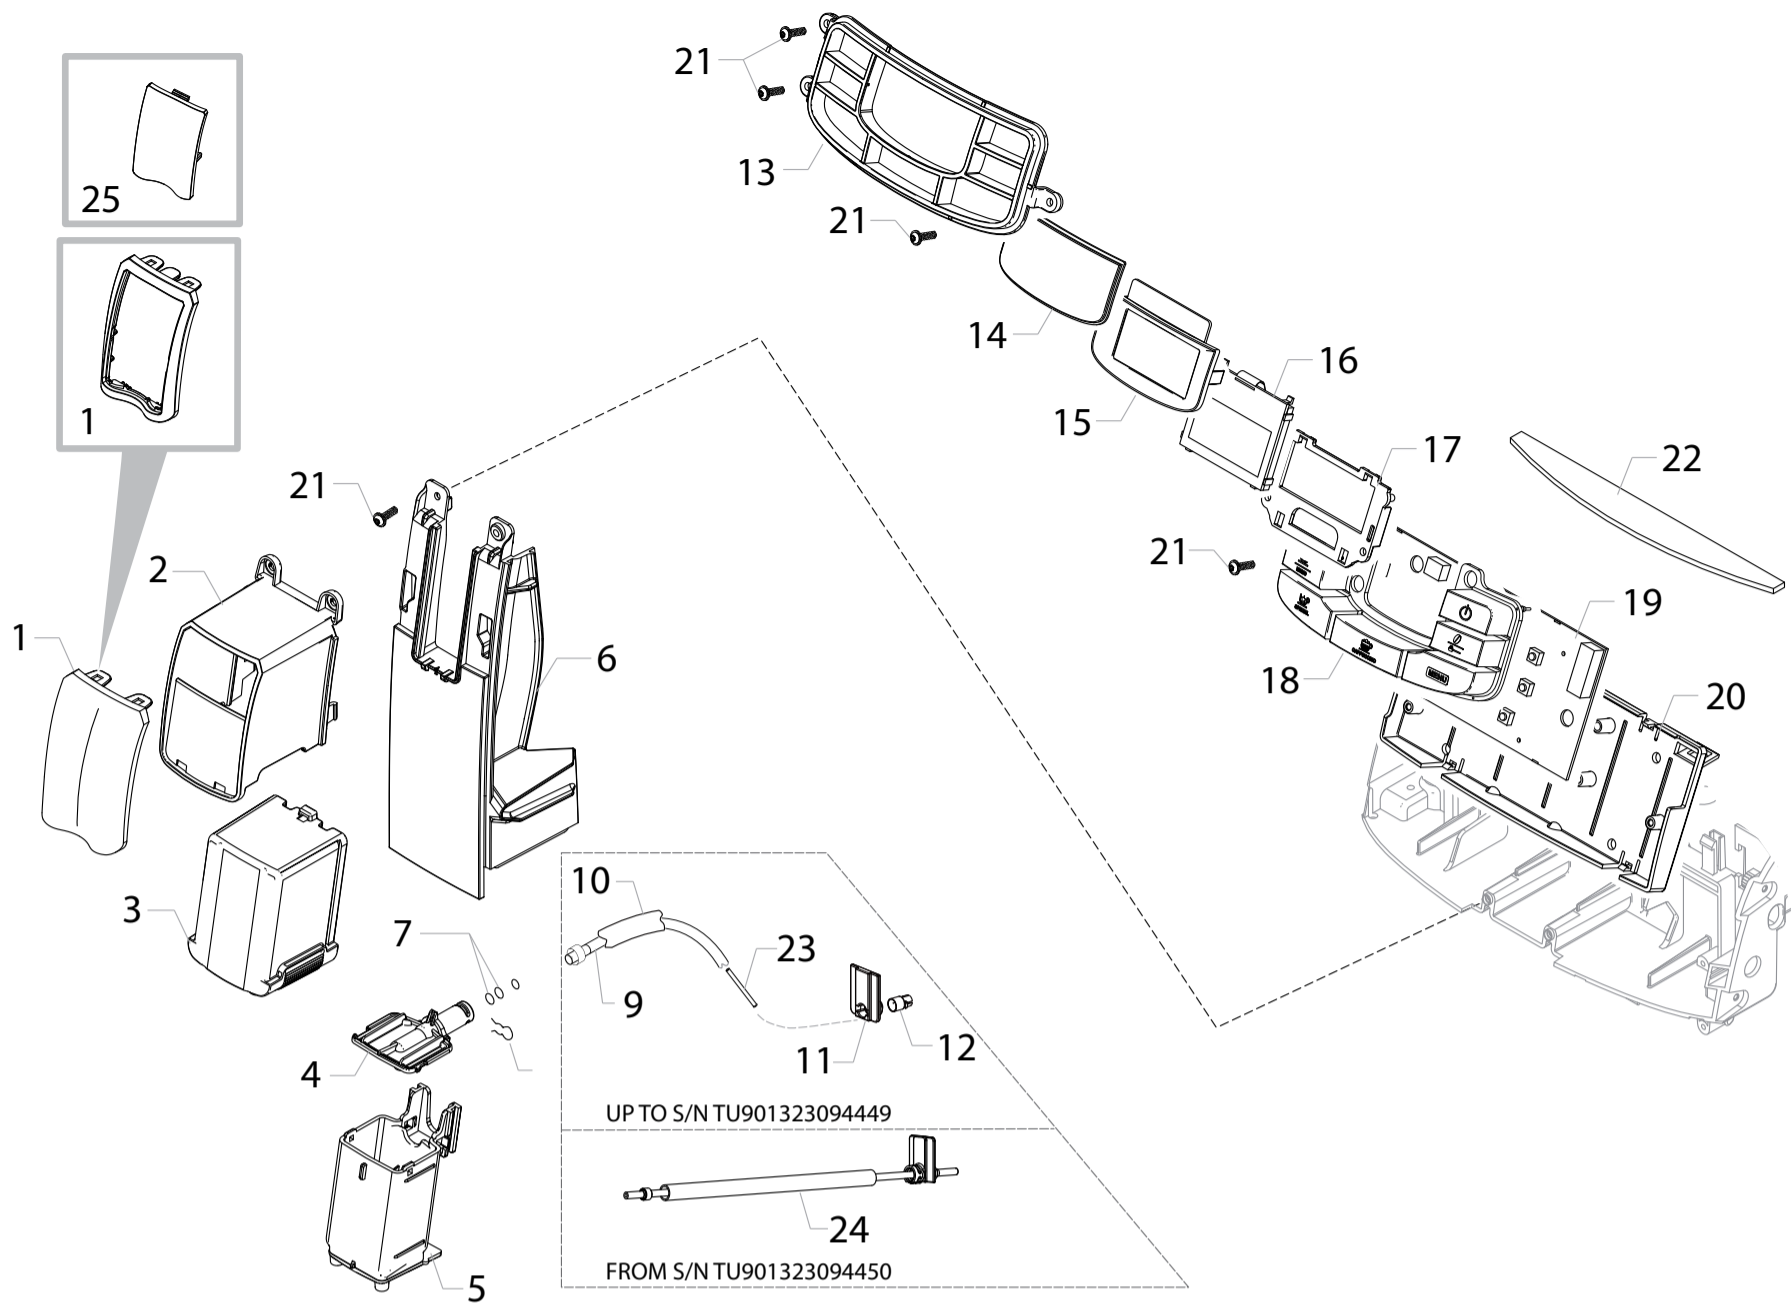

PHILIPS

Saeco

HD8753/04-06-11-12-15-19-23
HD8753/25-71-79
HD8753/81-82-83-84-87-88-89

Cod.10004081-84-3884-4079-82-85-80
Cod.10004233-882875371010-5379300
Cod.10003987-4106-07-09-4228-4100-08

POS	CODE	12NC	DESCRIPTION	NOTE	POS	CODE	12NC	DESCRIPTION	NOTE
25	11003672	996530001831	SS SPRING FOR WATER CONTAIN.VALVE P0049		39	11030735	996530072795	CPU+SW V2 NPR/T 120V ASSY.	HD8753/06-87
26	140328461	996530013571	OR ORM 0190-10 EPDM		40		421944017971	BLK PWR/CPU BOARD PROTECTION V2 P0057	
27	224640200	996530029115	WHITE WATER CONTAINER EXT.FILTER ASSY.				421941200872	GRY PWR/CPU BOARD PROTECTION P0057	HD8353/06-87
28	11026289	996530068674	NAT/GREY WATER CONTAINER NPR ASSY.		41		421944022751	BLK HINGE FOR REAR CASING XSM	
29		NOT AVAILABLE	BLACK WATER TANK FRONT COVER NPR	SEE POS.60	42		421944022731	BLK HINGE FOR DOOR RIGHT SIDE XSM	
	11030535	996530072456	MATT/BLACK WATER TANK FRONT COVER NPR		43	20007026	996530069832	KIT PS-E INSERT FOR BOX NPR/T	
			FROM S/N TU901230124980		44		421946005151	DISPL.BOX DFX NPR/T-TM SAE INTEL.OTC	
	11028543	996530069811	SPECCHIATO WATER TANK FRONT COVER NPR			13001464	996530070392	DISPLAY BOX NRP/T PSA INTELIA CAPP.FE	CAPP.FE
			UP TO S/N TU901230124979		45		421944002281	BLK COFF.GRIND.SOUNDPROOFING COV.V2 NPR	
	11030558	996530072787	SPECCHIATO WATER TANK FRONT COVER NPR		46	12000450	996530007819	SCREW TCBR TORX 10 3,5X12 PLAST.ZN-N	
			FROM S/N TU901230124980		47	129914002	996530013165	SCREW TCB TORX 10 3,5X16 PLAST.ZN-B	
	11028561	996530070361	SS WATER TANK FRONT COVER NPR/HM ASSY.	CAPP.METAL	48	11025026	996530068191	ADHES.SILVER PLATE LOGO PHILIPS-SAECO	
	11029853	996530072452	G/ANT.WATER TANK FRONT COVER NPR	CAPP.ANTH	49	11000759	996530000487	HOT WATER TUBE SPRING P124	
30	17000739	996530072473	MATT/BLACK RIGHT SIDE DOOR V2 NPR		50	17001274	996530069806	BLACK DRIP TRAY LOCKING INSERT NPR/T	
31	11003232	996530001522	AS.CPU+SW WATER LEVEL SENSOR V2		51	U207.004	996530062034	PLAIN WASHER 4,3X16 UNI 6592 GAL	
	11000651	996530000425	WATER LEVEL SENSOR BOARD P124	120V	52	11013220	996530069857	STEEL PLATE FOR DOOR MAGNET XSM	
32		421946000081	3P.CONN.WATER LEVEL V2 CLP UL ASSY.		53	9161.111	996530050555	MAGNET FOR FLOAT SUPERAUT.	
33	17001179	996530068749	BLK CAPACIT.SENSOR LOCKING INSERT NPR		54	17000838	996530069839	BLACK DRIP TRAY COVER NPR/T	KEEP FOR 120V
34		242212625107	SWI POW 2P 16A 250V FASTON IEC 1552 B	IF PRESENT	55	129913202	996530013156	SCREW TCB TORX 10 3X8 PLAST.ZN-B	
35	12001883	996530072437	CUP SOCKET V3 EN 60320 C 13		56	17800432	996530072785	2POLES CONNECT.SENSOR REED DOOR V2 G0053	KEEP FOR 120V
36		NOT AVAILABLE	BLK CASING BOTTOM V3A NPR/T					FOR 230v - UP TO S/N TU901335143351	
37	17001240	996530068714	MATT/BLACK REAR CASING NPR		57	12001728	996530070321	SCREW TCBR TORX 10 3,5X12 PLAST.SS	
38	17001484	996530068728	MATT/BLK REAR CASING PROGRAM.INSERT NPR		58	12001890	996530073209	MICROSWITCH XG/V3D	
39	11026677	996530069795	AS.CPU+SW NPR/T 230V	230V	59	17000064	996530067437	BLK CAPACIT.SENSOR DEADLOCK INSERT XSM	
			UP TO S/N TU901228113257		60		421941307571	KIT SPARES AESTH.ITEMS INTELIA CAPP.BK	
	11030736	996530072671	CPU+SW V2 NPR/T 230V ASSY.	230V				UP TO S/N TU901230124979	
			FR. S/N TU901228113258 TO S/N TU901335143351						
		421941305831	CPU+SW NPR/E V2 230V ASSY.	230V					
			HD8753/04-15-23-25						
		421941305832	CPU+SW V3 NPR/E 230V ASSY.	230V					
			HD8753/11-12-19-71-81-82-83-84-88-89						
			FROM S/N TU901335143352						
39	11028197	996530071884	AS.CPU+SW NPR/T 120V	HD8753/06-87					
			UP TO S/N TU901228113257						