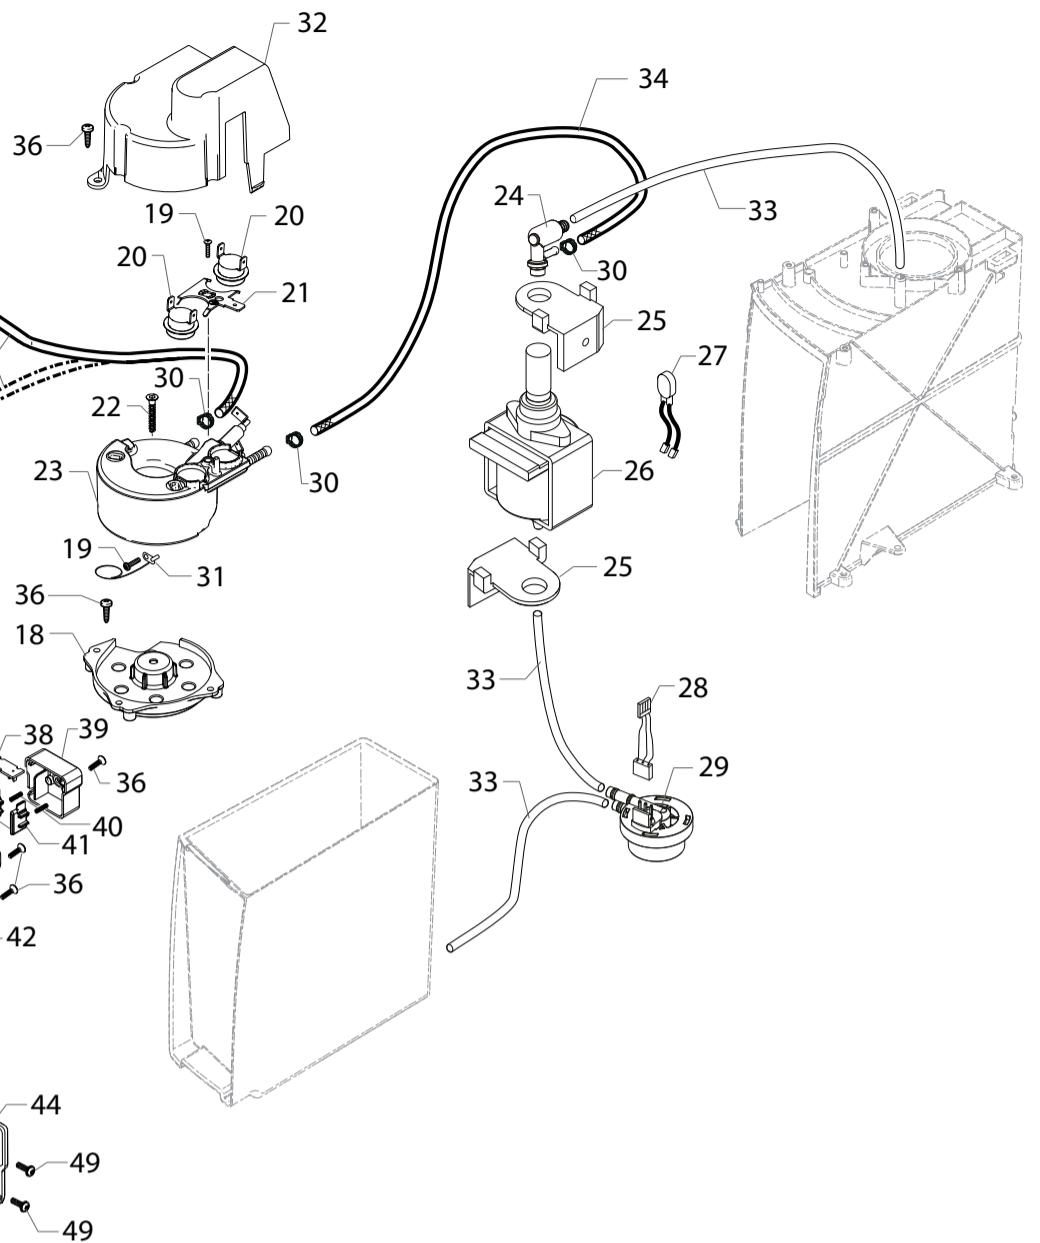

PHILIPS

Saeco

HD8753/04-06-11-12-15-19-23
 HD8753/25-71-81
 HD8753/82-83-84-87-88-89

CE

Cod.10004081-84-3884-4079-82-85-80
 Cod.10004233-882875371010-10003987
 Cod.10004106-07-09-4228-4100-08

POS	CODE	12NC	DESCRIPTION	NOTE	POS	CODE	12NC	DESCRIPTION	NOTE
01	11030764	996530072653	MATT/BLACK CARAFE COVER PLUG NPR/T						
02	17000953	996530072647	MATT/BLK CARAFE CAPPUC.COVER V2 NPR/T						
03	17001194	996530069788	CARAFE STEAM OUTPUT CONNECT.NPR/T ASSY.						
04	17000843	996530069801	BLACK CARAFE CAPPUC.PIN NPR/T ASSY.						
05	NM01.028	996530059392	O-RING 106 SILICONE						
06	11027297	996530069794	SILICONE TUBE 3,5X6 L= 75 MM						
07	9.161.111	996530050555	MAGNET FOR FLOAT SUPERAUT.						
08	11030762	996530072645	MATT/BLACK LOWER COVER PART CARAFE NPR/T						
09	17001257	996530072938	TRANSP.CARAFE V3 NPR/T						
10	129914002	996530013165	SCREW TCB TORX 10 3,5X16 PLAST.ZN-B						
11		421944001291	BLK CARAFE REAR COVER INSERT V2 NPR/T						
12	17000585	996530069827	BLACK CARAFE MILK DISPENSER TUBE NPR/T						
13	11030761	996530072649	MATT/BLACK UPPER COVER PART CARAFE NPR/T						
14	17000822	996530069837	BLK CAPPUC.OUTPUT MILK CONN.CARAFE NPR/T						
15	17000489	996530069847	BLACK CARAFE CAPPUC.CASING NPR/T						
16	11014016	996530006968	SS.INSERT FOR MAGNET MYB9						
17	9.991.093	996530051816	MAGNET D=9,5 X H=1,5						
18	17001604	996530071934	BLACK CARAFE COVER BUSH V2 NPR/T						
19	17001362	996530068626	BLK MILK INTAKE TUBE CONNECT.INS.V2 RYL						
20	11030841	996530072643	TRANSP-MATT/BLK GEN.CARAFE NPR/T ASSY.						