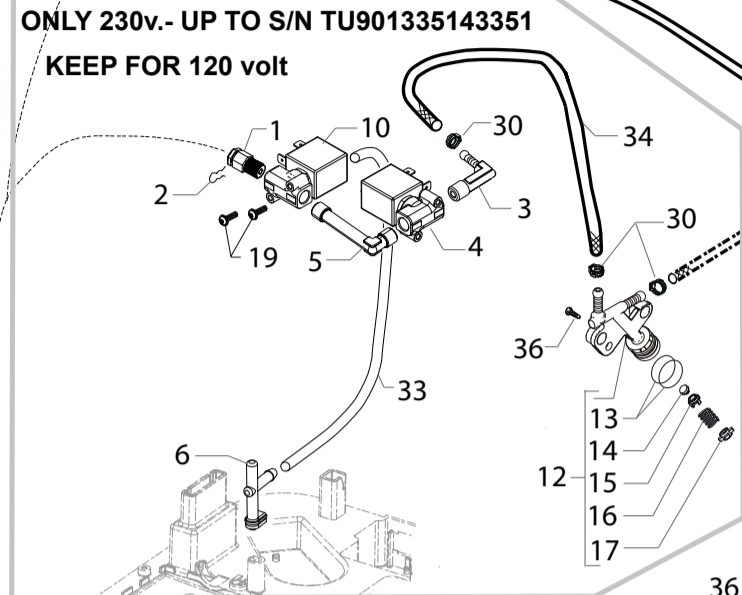

PHILIPS

Saeco

HD8753/04-06-11-12-15-19-23
 HD8753/25-71-81
 HD8753/82-83-84-87-88-89

CE

Cod.10004081-84-3884-4079-82-85-80
 Cod.10004233-882875371010-10003987
 Cod.10004106-07-09-4228-4100-08

POS	CODE	12NC	DESCRIPTION	NOTE	POS	CODE	12NC	DESCRIPTION	NOTE
01	11030764	996530072653	MATT/BLACK CARAFE COVER PLUG NPR/T						
02	17000953	996530072647	MATT/BLK CARAFE CAPPUC.COVER V2 NPR/T						
03	17001194	996530069788	CARAFE STEAM OUTPUT CONNECT.NPR/T ASSY.						
04	17000843	996530069801	BLACK CARAFE CAPPUC.PIN NPR/T ASSY.						
05	NM01.028	996530059392	O-RING 106 SILICONE						
06	11027297	996530069794	SILICONE TUBE 3,5X6 L= 75 MM						
07	9.161.111	996530050555	MAGNET FOR FLOAT SUPERAUT.						
08	11030762	996530072645	MATT/BLACK LOWER COVER PART CARAFE NPR/T						
09	17001257	996530072938	TRANSP.CARAFE V3 NPR/T						
10	129914002	996530013165	SCREW TCB TORX 10 3,5X16 PLAST.ZN-B						
11		421944001291	BLK CARAFE REAR COVER INSERT V2 NPR/T						
12	17000585	996530069827	BLACK CARAFE MILK DISPENSER TUBE NPR/T						
13	11030761	996530072649	MATT/BLACK UPPER COVER PART CARAFE NPR/T						
14	17000822	996530069837	BLK CAPPUC.OUTPUT MILK CONN.CARAFE NPR/T						
15	17000489	996530069847	BLACK CARAFE CAPPUC.CASING NPR/T						
16	11014016	996530006968	SS.INSERT FOR MAGNET MYB9						
17	9.991.093	996530051816	MAGNET D=9,5 X H=1,5						
18	17001604	996530071934	BLACK CARAFE COVER BUSH V2 NPR/T						
19	17001362	996530068626	BLK MILK INTAKE TUBE CONNECT.INS.V2 RYL						
20	11030841	996530072643	TRANSP-MATT/BLK GEN.CARAFE NPR/T ASSY.						