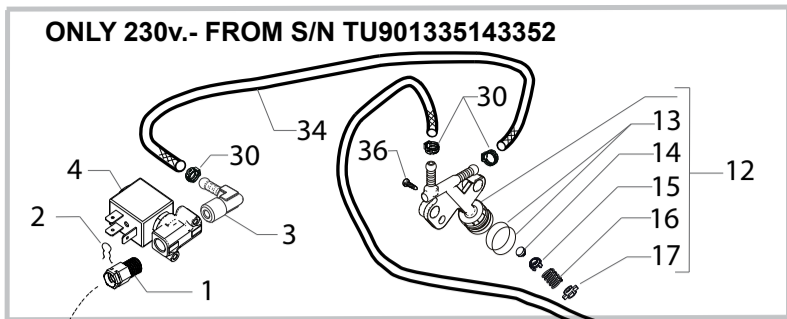

PHILIPS

Saeco

HD8753/04-06-11-12-15-19-23
 HD8753/25-71-81
 HD8753/82-83-84-87-88-89

CE

Cod.10004081-84-3884-4079-82-85-80
 Cod.10004233-882875371010-10003987
 Cod.10004106-07-09-4228-4100-08

POS	CODE	12NC	DESCRIPTION	NOTE	POS	CODE	12NC	DESCRIPTION	NOTE
01	11030764	996530072653	MATT/BLACK CARAFE COVER PLUG NPR/T						
02	17000953	996530072647	MATT/BLK CARAFE CAPPUC.COVER V2 NPR/T						
03	17001194	996530069788	CARAFE STEAM OUTPUT CONNECT.NPR/T ASSY.						
04	17000843	996530069801	BLACK CARAFE CAPPUC.PIN NPR/T ASSY.						
05	NM01.028	996530059392	O-RING 106 SILICONE						
06	11027297	996530069794	SILICONE TUBE 3,5X6 L= 75 MM						
07	9.161.111	996530050555	MAGNET FOR FLOAT SUPERAUT.						
08	11030762	996530072645	MATT/BLACK LOWER COVER PART CARAFE NPR/T						
09	17001257	996530072938	TRANSP.CARAFE V3 NPR/T						
10	129914002	996530013165	SCREW TCB TORX 10 3,5X16 PLAST.ZN-B						
11		421944001291	BLK CARAFE REAR COVER INSERT V2 NPR/T						
12	17000585	996530069827	BLACK CARAFE MILK DISPENSER TUBE NPR/T						
13	11030761	996530072649	MATT/BLACK UPPER COVER PART CARAFE NPR/T						
14	17000822	996530069837	BLK CAPPUC.OUTPUT MILK CONN.CARAFE NPR/T						
15	17000489	996530069847	BLACK CARAFE CAPPUC.CASING NPR/T						
16	11014016	996530006968	SS.INSERT FOR MAGNET MYB9						
17	9.991.093	996530051816	MAGNET D=9,5 X H=1,5						
18	17001604	996530071934	BLACK CARAFE COVER BUSH V2 NPR/T						
19	17001362	996530068626	BLK MILK INTAKE TUBE CONNECT.INS.V2 RYL						
20	11030841	996530072643	TRANSP-MATT/BLK GEN.CARAFE NPR/T ASSY.						