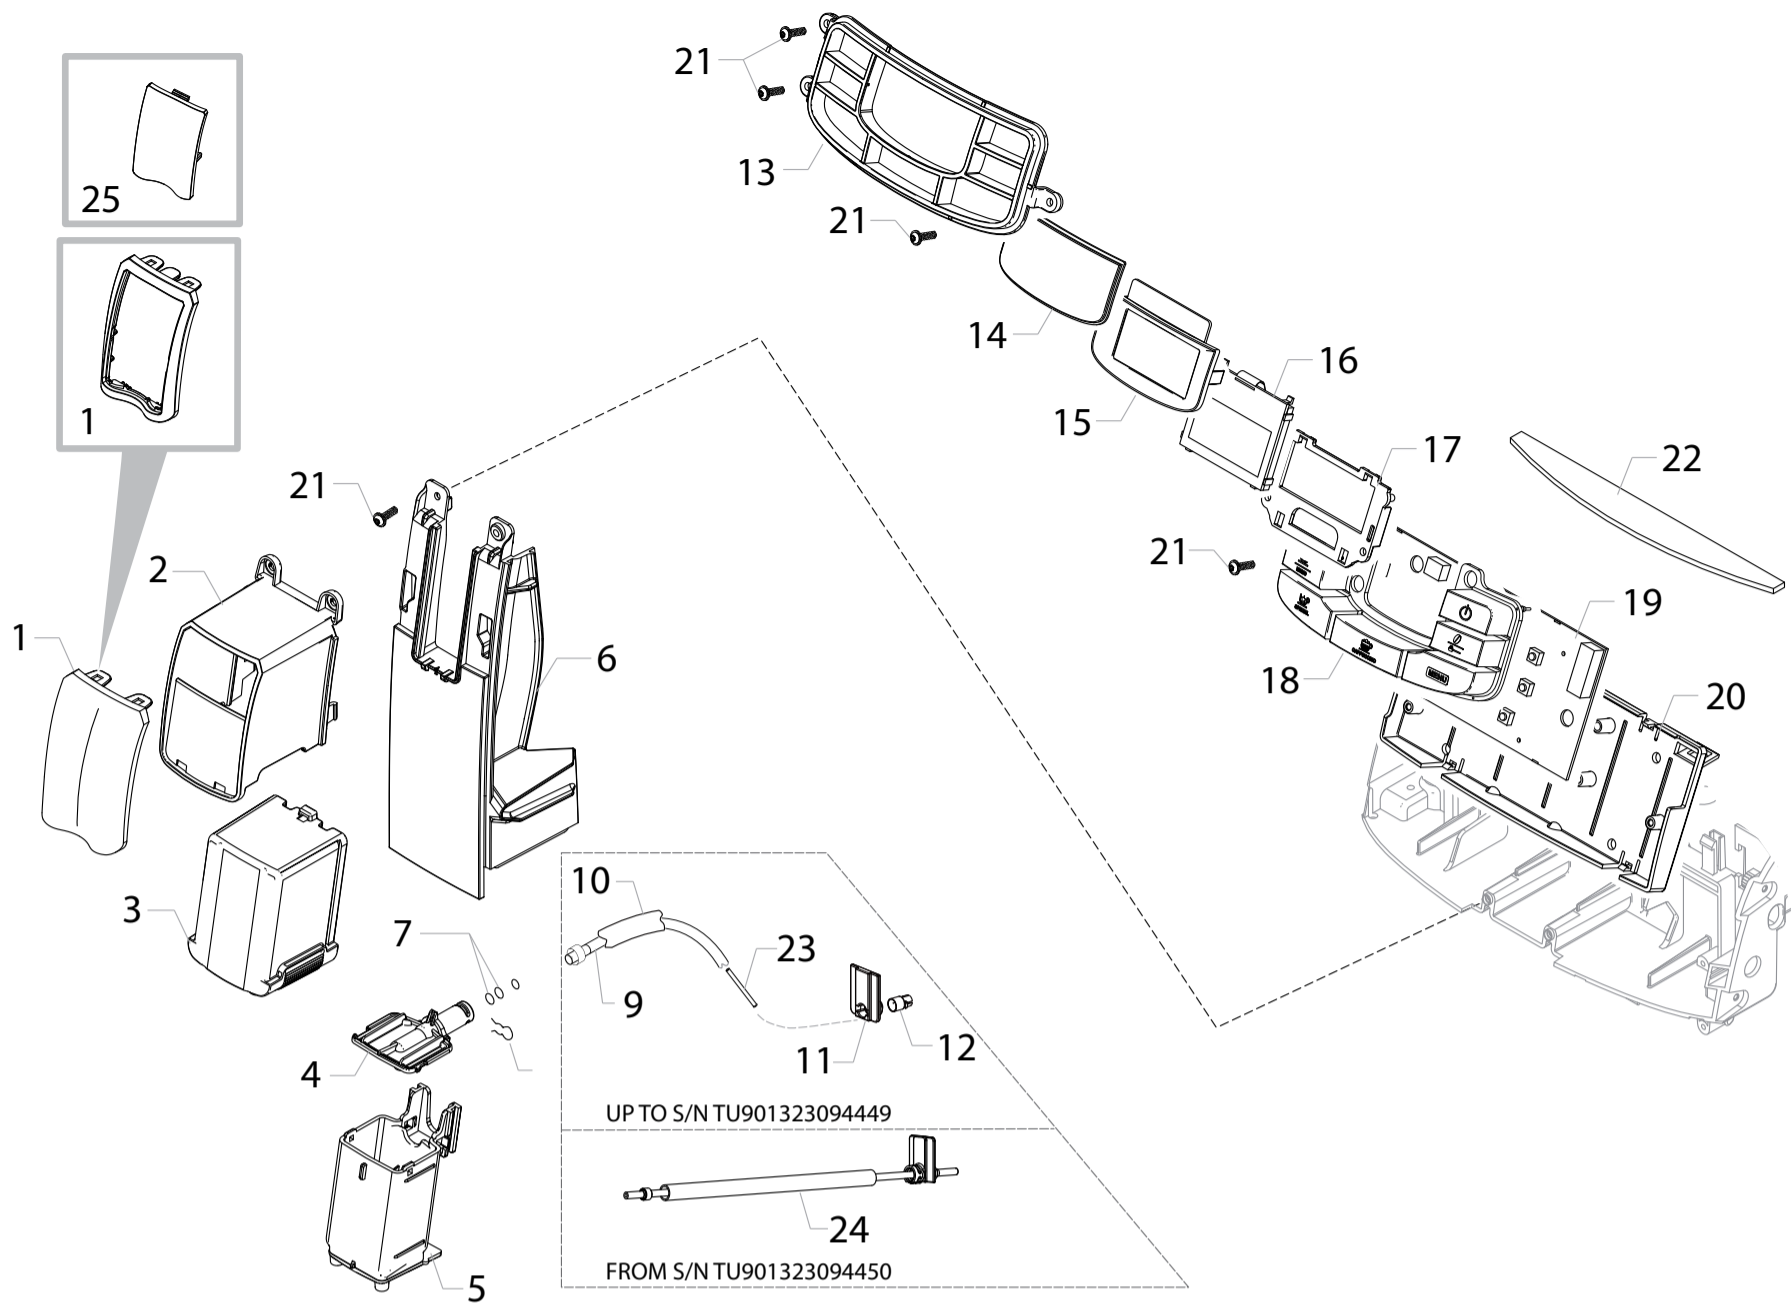

PHILIPS

Saeco

HD8753/04-06-11-12-15-19-23
 HD8753/25-71-81
 HD8753/82-83-84-87-88-89

Cod.10004081-84-3884-4079-82-85-80
 Cod.10004233-882875371010-10003987
 Cod.10004106-07-09-4228-4100-08

POS	CODE	12NC	DESCRIPTION	NOTE	POS	CODE	12NC	DESCRIPTION	NOTE
25	11003672	996530001831	SS SPRING FOR WATER CONTAIN.VALVE P0049		39	11028197	996530071884	AS.CPU+SW NPR/T 120V	HD8753/06-87
26	140328461	996530013571	OR ORM 0190-10 EPDM					UP TO S/N TU901228113257	
27	224640200	996530029115	WHITE WATER CONTAINER EXT.FILTER ASSY.		11030735	996530072795	CPU+SW V2 NPR/T 120V ASSY.		HD8753/06-87
28	11026289	996530068674	NAT/GREY WATER CONTAINER NPR ASSY.					FROM S/N TU901228113258	
29	17001120	996530068661	BLACK WATER TANK FRONT COVER NPR		40	421944017971	BLK PWR/CPU BOARD PROTECTION V2 P0057		
	11030535	996530072456	MATT/BLACK WATER TANK FRONT COVER NPR		421941200872	GRY PWR/CPU BOARD PROTECTION P0057			
	11028543	996530069811	SPECCHIATO WATER TANK FRONT COVER NPR		41	421944022751	BLK HINGE FOR REAR CASING XSM		
	11030558	996530072787	SPECCHIATO WATER TANK FRONT COVER NPR		42	421944022731	BLK HINGE FOR DOOR RIGHT SIDE XSM		
	11028561	996530070361	SS WATER TANK FRONT COVER NPR/HM ASSY.	CAPP.METAL	43	20007026	996530069832	KIT PS-E INSERT FOR BOX NPR/T	
	11029853	996530072452	G/ANT.WATER TANK FRONT COVER NPR	CAPP.ANTH	44	421946005151	DISPL.BOX DFX NPR/T-TM SAE INTEL.OTC		
30	17000739	996530072473	MATT/BLACK RIGHT SIDE DOOR V2 NPR		13001464	996530070392	DISPLAY BOX NRP/T PSA INTELIA CAPP.FE		CAPP.FE
31	11003232	996530001522	AS.CPU+SW WATER LEVEL SENSOR V2		45	421944002281	BLK COFF.GRIND.SOUNDPROOFING COV.V2 NPR		
	11000651	996530000425	WATER LEVEL SENSOR BOARD P124	120V	46	12000450	996530007819	SCREW TCB TORX 10 3,5X12 PLAST.ZN-N	
32		421946000081	3P.CONN.WATER LEVEL V2 CLP UL ASSY.		47	129914002	996530013165	SCREW TCB TORX 10 3,5X16 PLAST.ZN-B	
33	17001179	996530068749	BLK CAPACIT.SENSOR LOCKING INSERT NPR		48	11025026	996530068191	ADHES.SILVER PLATE LOGO PHILIPS-SAECO	
34		242212625107	SWI POW 2P 16A 250V FASTON IEC 1552 B	IF PRESENT	49	11000759	996530000487	HOT WATER TUBE SPRING P124	
35	12001883	996530072437	CUP SOCKET V3 EN 60320 C 13		50	17001274	996530069806	BLACK DRIP TRAY LOCKING INSERT NPR/T	
	12001645	996530069782	CUP SOCKET V2 EN 60320 C 13	UL	51	U207.004	996530062034	PLAIN WASHER 4,3X16 UNI 6592 GAL	
36		NOT AVAILABLE	BLK CASING BOTTOM V3A NPR/T		52	11013220	996530069857	STEEL PLATE FOR DOOR MAGNET XSM	
37	17001240	996530068714	MATT/BLACK REAR CASING NPR		53	9161.111	996530050555	MAGNET FOR FLOAT SUPERAUT.	
38	17001484	996530068728	MATT/BLK REAR CASING PROGRAM.INSERT NPR		54	17000838	996530069839	BLACK DRIP TRAY COVER NPR/T	KEEP FOR 120V
39	11026677	996530069795	AS.CPU+SW NPR/T 230V	230V				FOR 230v - UP TO S/N TU901335143351	
	11030736	996530072671	CPU+SW V2 NPR/T 230V ASSY.	230V	55	129913202	996530013156	SCREW TCB TORX 10 3X8 PLAST.ZN-B	
		421941305831	CPU+SW NPR/E V2 230V ASSY.	230V	56	17800432	996530072785	2POLES CONNECT.SENSOR REED DOOR V2 G0053	KEEP FOR 120V
			HD8753/04-15-23-25					FOR 230v - UP TO S/N TU901335143351	
		421941305832	CPU+SW V3 NPR/E 230V ASSY.	230V	57	12001728	996530070321	SCREW TCB TORX 10 3,5X12 PLAST.SS	
			HD8753/11-12-19-71-81-82-83-84-88-89		58	12001890	996530073209	MICROSWITCH XG/V3D	
			FROM S/N TU901335143352		59	17000064	996530067437	BLK CAPACIT.SENSOR DEADLOCK INSERT XSM	