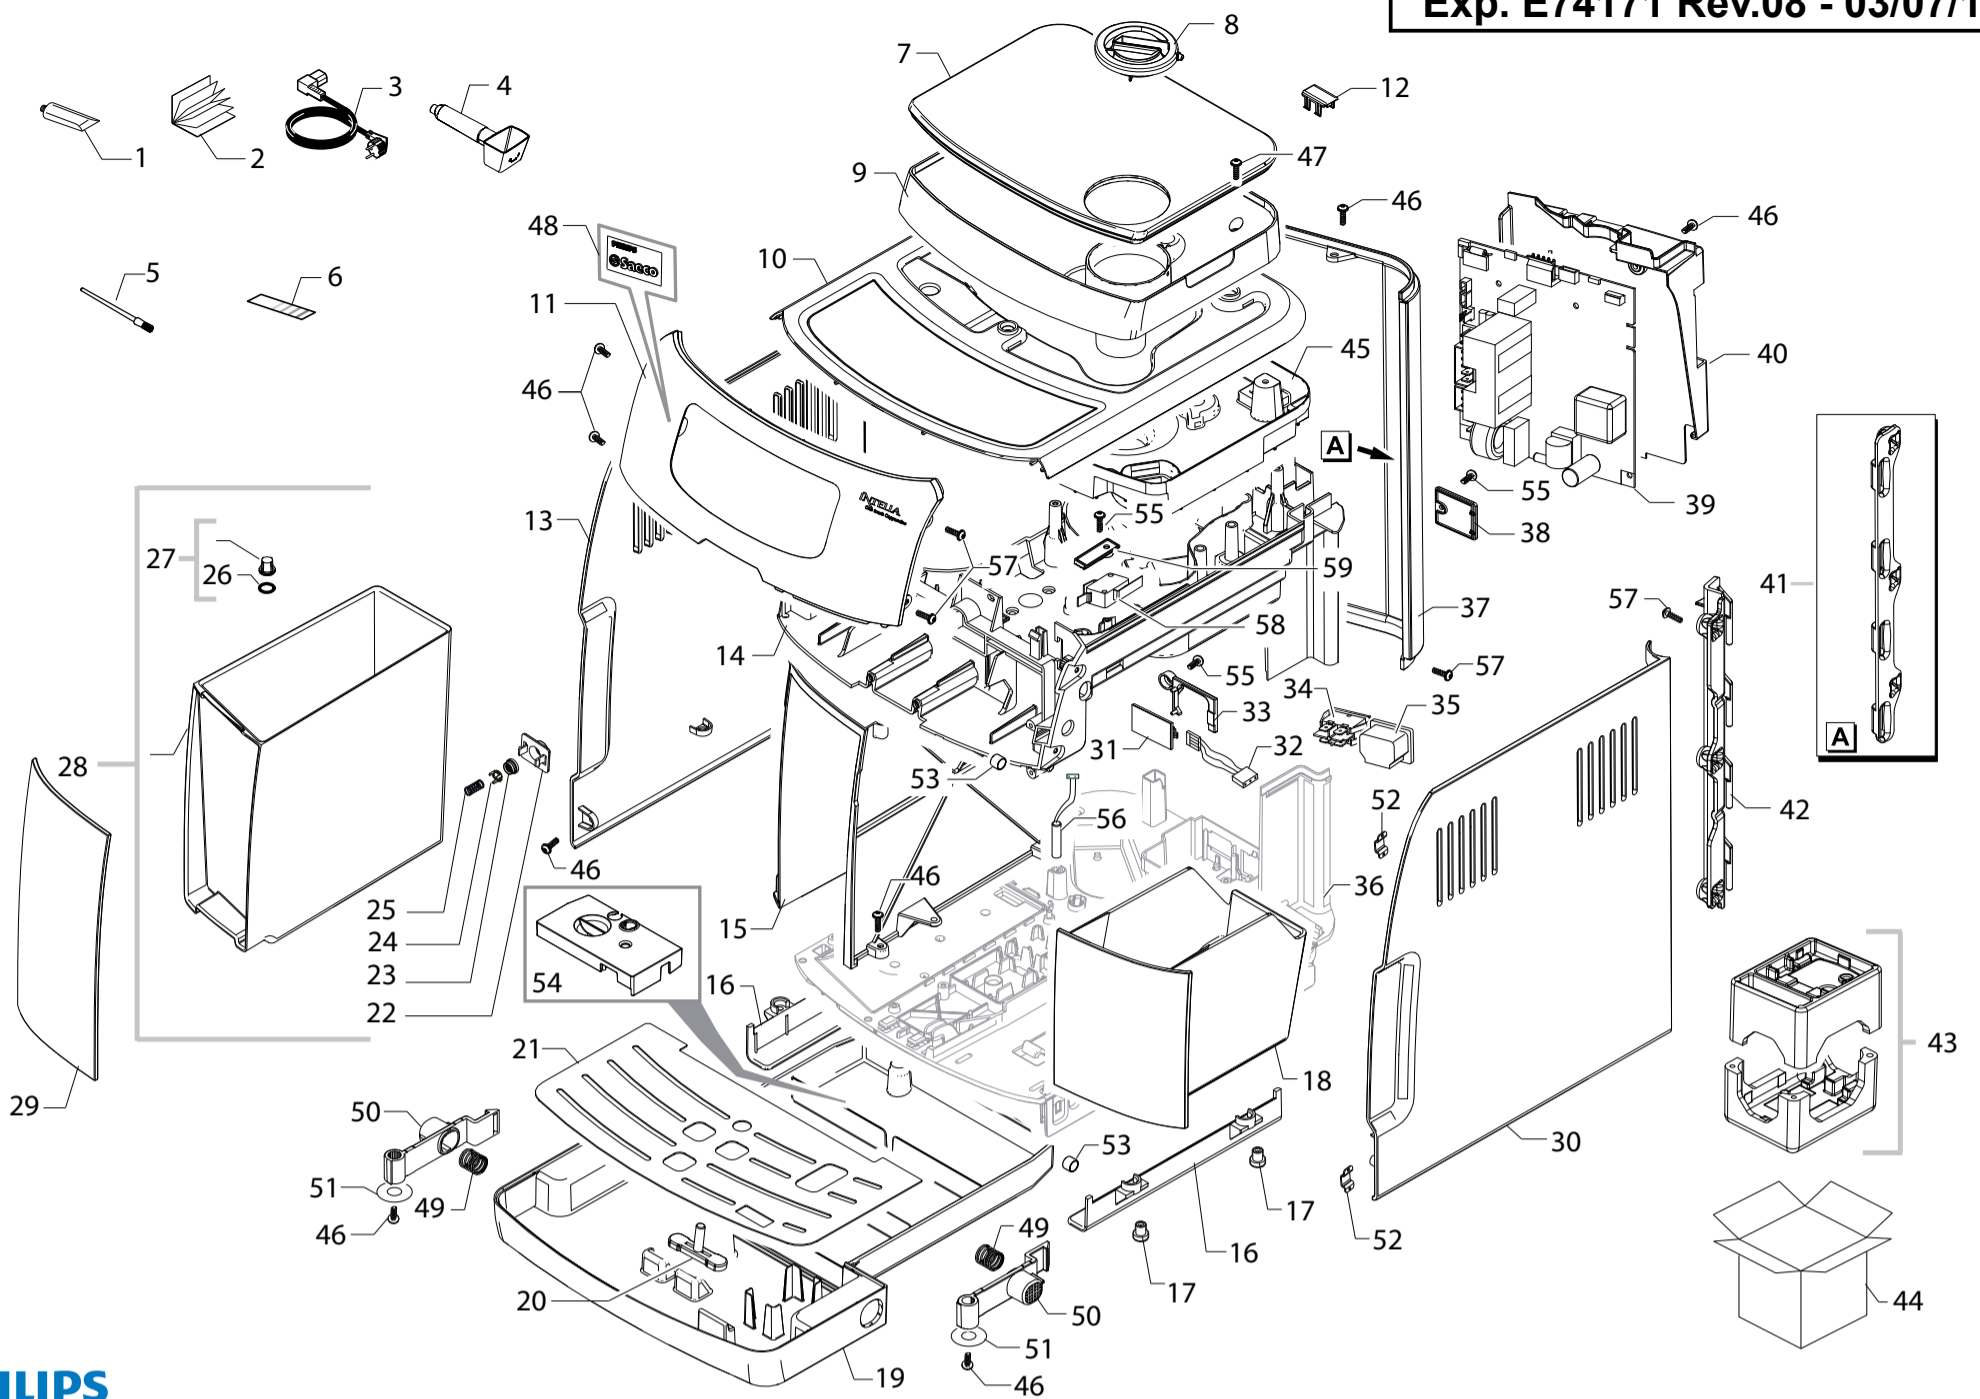

PHILIPS

Saeco

HD8753/04-06-11-12-15-19-23
HD8753/25-71-81
HD8753/82-83-84-87-88-89

Cod.10004081-84-3884-4079-82-85-80
Cod.10004233-882875371010-10003987
Cod.10004106-07-09-4228-4100-08

POS	CODE	12NC	DESCRIPTION	NOTE	POS	CODE	12NC	DESCRIPTION	NOTE
01	11028379	996530070318	PSA KLUBER TRIBOSTAR SIL 2 TUBE 5GR.		11	11030232	996530072786	SS FRONT PANEL V2 S/SCR.NPR/TM ASSY.	CAPP.METAL
02	15002994	996530069845	MANUAL PSA HD8753 NPR/T GB	ONLY USA		421946006761		G/ANT.FRONT PANEL S/SCR.INTEL.OTC NPR/T	CAPP.ANTH
		421946001981	MANUAL V2 SAE HD8753 NPR/T GB	ONLY CHN	12	17001380	996530069844	TRANSP.COVER INFRAREDS ACCESS NPR/T	
	15002996	996530069853	MANUAL PSA HD8753 NPR/T FR		13	17001299	996530068729	MATT/BLACK LEFT SIDE CASING NPR	
	15002997	996530069836	MANUAL PSA HD8753 NPR/T ES		14	11030131	996530071883	BLK COFFEE GRINDER SUPP.PLATE V2 NPR/T	
		421946002201	MANUAL V2 SAE HD8753 NPR/T CHN		15	17001114	996530068752	BLACK CASING BOTTOM INSERT NPR	BLACK
03		421946001591	BLK POWER CABLE SCHUKO L=800			11027799	996530068712	GREYCASING BOTTOM INSERT NPR	GREY
	11001985	996530001089	BLACK POWER CABLE KOREA L=1200		16	17001110	996530068723	BLACK DRIP TRAY GUIDE NPR	
	183930650	996530025858	POWER CABLE CH BLACK 3X1 H05VV-F L=1200		17	147622800	996530016875	TRANSPARENT SILICONE FOOT	
	183940650	996530025872	BLACK POWER CABLE AUSTRALIA L=1200			421324705256		FOOT	
	183970350	996530025882	BLACK POWER CABLE UK L=1200					UP TO S/N TU901425090811	
	11004247	996530002167	BLACK POWER CABLE RVV 3X1 CHINA L=1200					FROM S/N TU901425090812	
	183921950	996530025843	POWER CABLE SJT3 USA BLACK UL L=1200		18	17000594	996530069865	BLACK DUMP BOX NPR/T	
	11004246	996530002166	BLACK POWER CABLE TAIWAN HVCTF L=1200					UP TO S/N TU901230124979	
04		421944033301	BLK ABS COFFEE MEASURE SMART			11030538	996530072788	MATT/BLACK DUMP BOX NPR/T	
05	127390100	996530011867	BRUSH FOR CLEANING					FROM S/N TU901230124980	
06	0301.961	996530039604	STICKER FOR WATER HARDNESS TEST			11027522	996530069823	SPECCHIATO DUMP BOX NPR/T	
07	17001245	996530068681	NAT/GREY BEAN COFFEE CONTAIN.LID NPR/H-T					UP TO S/N TU901230124979	
08	17001244	996530068685	NAT/GREY GROUND COFFEE HOPPER LID NPR			11030566	996530072793	SPECCHIATO DUMP BOX NPR/T	
09	17001234	996530068743	NAT/GREY BEAN COFFEE CONTAINER NPR					FROM S/N TU901230124980	
10	20007027	996530069863	SPARES KIT SS/BLK UPPER CASING COV.NPR/T			11028590	996530070394	SS DUMP BOX NPR/TM ASSY.	CAPP.METAL
			UP TO S/N TU901230124979			11029867	996530072687	G/ANT.DUMP BOX NPR/T	CAPP.ANTH
	20007114	996530072641	SPARES KIT SS/M.BLK UPP.CASING COV.NPR/T		19	11028116	996530069787	BLACK DRIP TRAY NPR/T ASSY.	
			FROM S/N TU901230124980					UP TO S/N TU901230124979	
	20007111	996530072668	SPARES KIT SS/ANT UPPER CASING COV.NPR/T	CAPP.ANTH		11030716	996530072792	MATT/BLACK DRIP TRAY NPR/T ASSY.	KEEP FOR 120v
11	11027296	996530069874	BLACK FRONT PANEL S/SCR.NPR/T					FR. S/N TU901230124980	
			UP TO S/N TU901230124979			421944009251		M/BLK DRIP TRAY V2 NPR/T ASSY.	
	11030596	996530072794	MATT/BLACK FRONT PANEL S/SCR.NEW NPR/T					FOR 230v - FROM S/N TU901335143351	
			FROM S/N TU901230124980					FOR 230v - FROM S/N TU901335143352	
	11027525	996530069872	SPECCHIATO FRONT PANEL S/SCR.NPR/T		20	11013184	996530006683	RED FLOAT FOR DRIP TRAY XSM	
			UP TO S/N TU901230124979		21	17001097	996530069826	BA/SS GRATE FOR DRIP TRAY NPR/T	
	11030597	996530072789	SPECCHIATO FRONT PANEL S/SCR.NEW NPR/T		22	11001298	996530000733	BLACK LID FOR DUCKBILL VALVE P0049	
			FROM S/N TU901230124980		23	11003671	996530001829	TRANSP.VALVE FOR WATER CONTAINER P0049	
					24	421941157852		GRY WATER CONTAINER VALVE INSERT P0049	