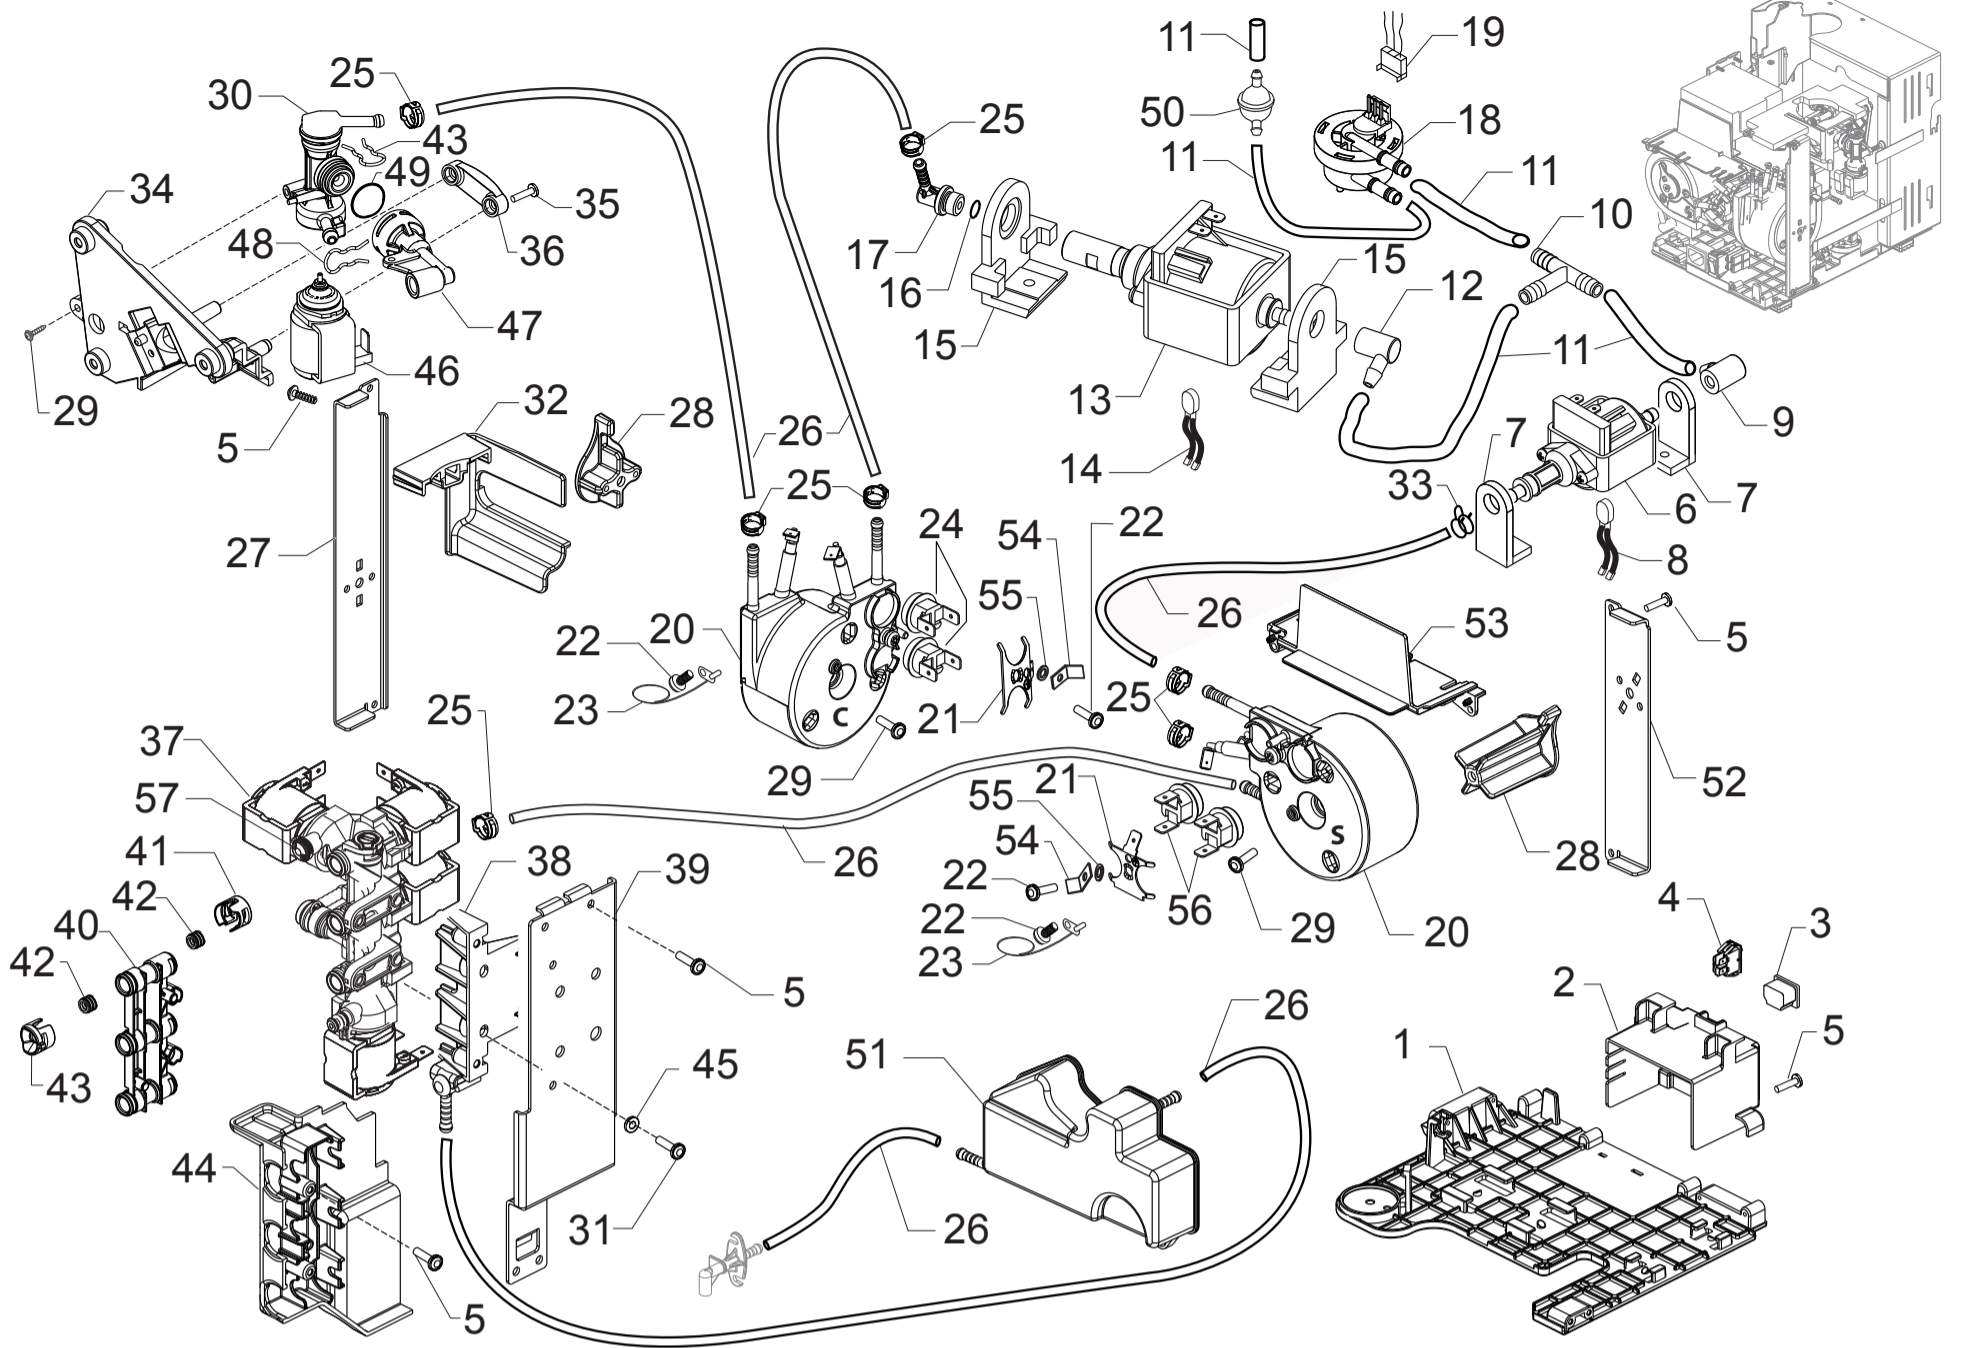

HD8852/01/09/47

Cod.10004217- 4235- 4387