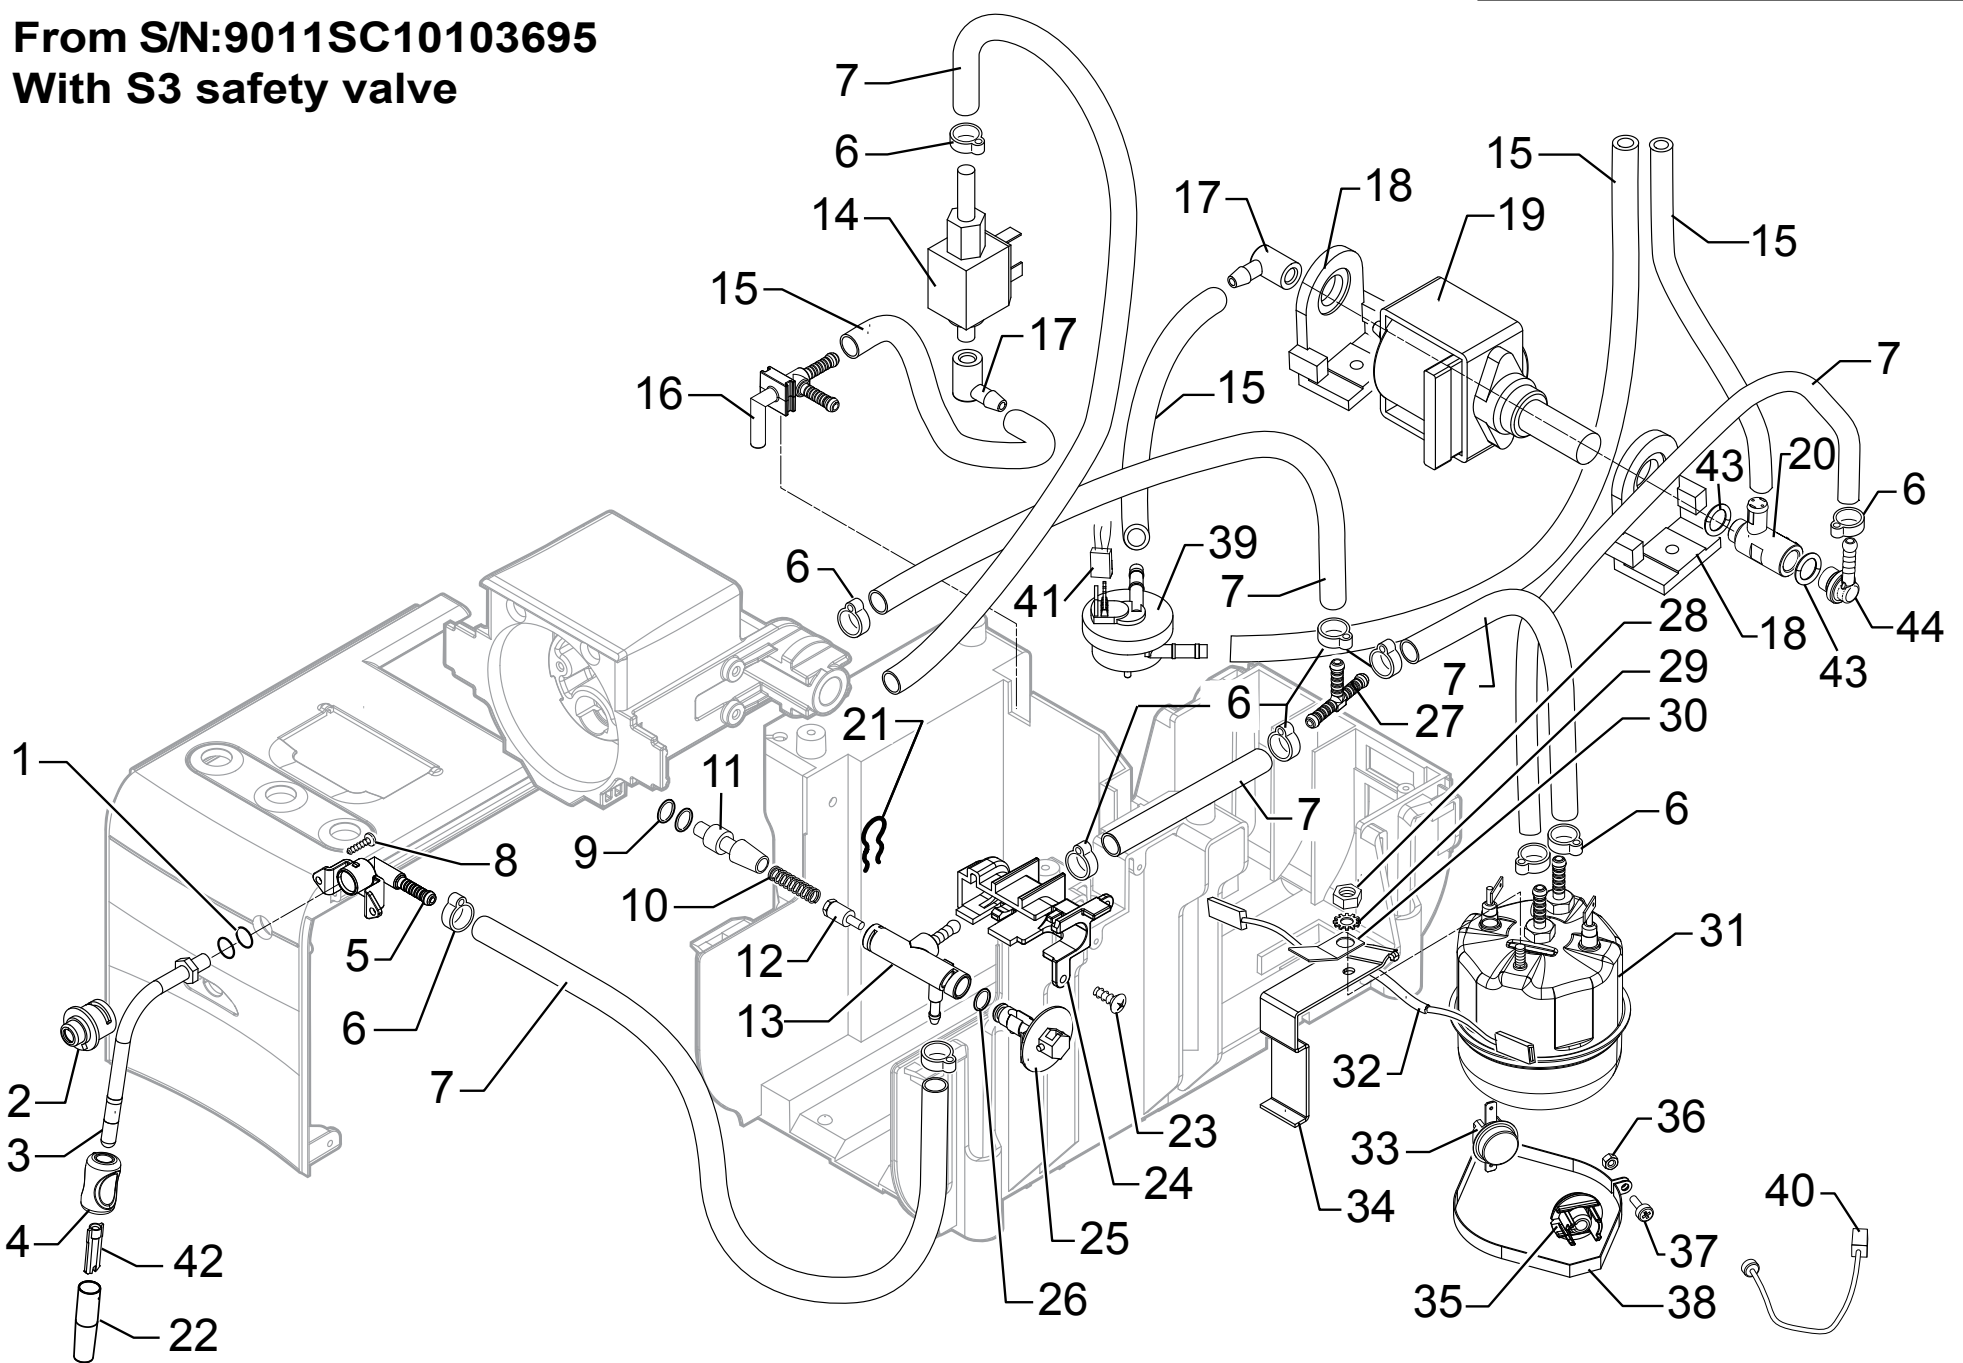

From S/N:9011SC10103695
With S3 safety valve

SIN029H

RI9577/01-03-07-08-09-23

Cod.10003162-63-64-69-3216-3672

POS	CODE	12NC	DESCRIPTION	NOTE	POS	CODE	12NC	DESCRIPTION	NOTE
01	140324461	996530013509	OR ORM 0060-20 TERMOIL		36	U310.001	996530062075	GALV.SELF LOCK. NUT M3 UNI 7473	
02	141711350	996530013726	BLACK PC BUSH FOR STEAM TUBE P117		37	129570802	996530012908	SCREW TAPT M3X10 DIN 7985 GALV.	
03	11013342	996530006747	CHROM.STEAM TUBE V3 P604 ASSY.		38	11005973	996530003257	AUT/CAPS BOILER THERMOST.FIXING SPRING	
04	11008991	996530005152	BLACK STEAM TUBE HANDGRIP P604		39	12000781	996530007887	TURBINE D=1,2 932-8521/90 ASSY.	
	11007194	996530004127	BLACK/EPDM STEAM TUBE HANDGRIP G0053		40	12000402	996530007809	NTC TEMPERATURE SENSOR	
05	11007447	996530004321	BLACK CONNECTOR FOR BUSH+STEAM TUBE P604		41	11007192	996530004125	3POLES CONNECTOR TURBINE P604/E	
06	12000892	996530007947	OETIKER CLAMP D=9,5 16700004		42	11001620	996530000925	BLACK PANNARELLO INNER TUBE P0049	
07	16000380	996530009505	5X8,9 SILICONE TUBE IN ROLL		43	140321861	996530013467	O-RING 2025 EPDM	
08	U110.010	996530061921	SCREW AUT.TCB 2,9X6,5 DIN 7981 F		44	11013594	996530006814	BLACK 90°SAFETY VALVE CONNECT.ULKA S3	
09	140328059	996530013564	OR 2015 SILICONE PTFE/FDA						
10	126765317	996530011633	STEEL SPRING BOILER PISTON MAGIC						
11	11024769	996530069887	L-F/BRASS CAP FOR FAUCET NESPRESSO						
12	11024785	996530069889	L-F/BRASS PISTON L=15,1 ASSY.						
13	11024787	996530069888	L-F/BRASS STEAM FAUCET V2 P604						
14	12001223	996530008009	JIAYIN SOLENOID VALVE P604	230V					
15	JS01.022	996530057357	SILICONE TUBE 5X10 60SH IN ROLL						
16	17001017	996530069886	GREY CLOSED DRIP TRAY CONNECTOR P604						
17	147920150	996530017348	90° INLET PUMP CONNECTOR						
18	17000449	996530068465	BLACK PUMP SUPPORT V2 P604						
19	12001721	996530068829	ULKA PUMP EP5/S M GW	230V-50HZ					
	12000167	996530007776	ULKA PUMP EP5/S GW	240V-50HZ					
20	149452450	996530018332	VALVE ULKA S3 AP FOR PUMP						
21	9011.144	996530048885	SS FORK FOR TUBE D=4						
22	11011504	996530006079	TF/CHROM.PANNARELLO COVER P0049						
23	129660302	996530012971	PANELVIT TCB SCREW 3X10 DIN 7505 Z						
24	11007446	996530004319	BLACK FAUCET SUPPORT P604						
25	140640300	996530013622	FAUCET SHAFT SMART						
26	140328561	996530013573	O-RING 4,18X1,90 TERMOIL						
27	11007493	996530004363	T CONNECTOR FOR BOILER P604						
28	U302.003	996530062065	GALV.NUT HEXAGONAL M4 UNI 5588						
29	128310402	996530012341	GALV.WASHER UNI 8842 A4						
30	124390520	996530011326	BRASS BENT FASTON 45° 6,3X0,8						
31	20000921	996530009915	TEA/BR-SS BOILER AUT/CAPS P604 ASSY	230V					
32	11006956	996530003938	CABLE 1 WIRE SILIC.BLUE TH/FUSE 184°						
33	12000894	996530007949	THERMOSTAT 175° US-622PXRDN0-LC						
34	11008031	996530004688	STEEL BOILER SUPPORT P604						
35	11003514	996530001708	BOILER SENSOR SUPPORT MAGIC ESP.RD						

SAECO LV AMM PREMIUM V2

TABLE 3/4