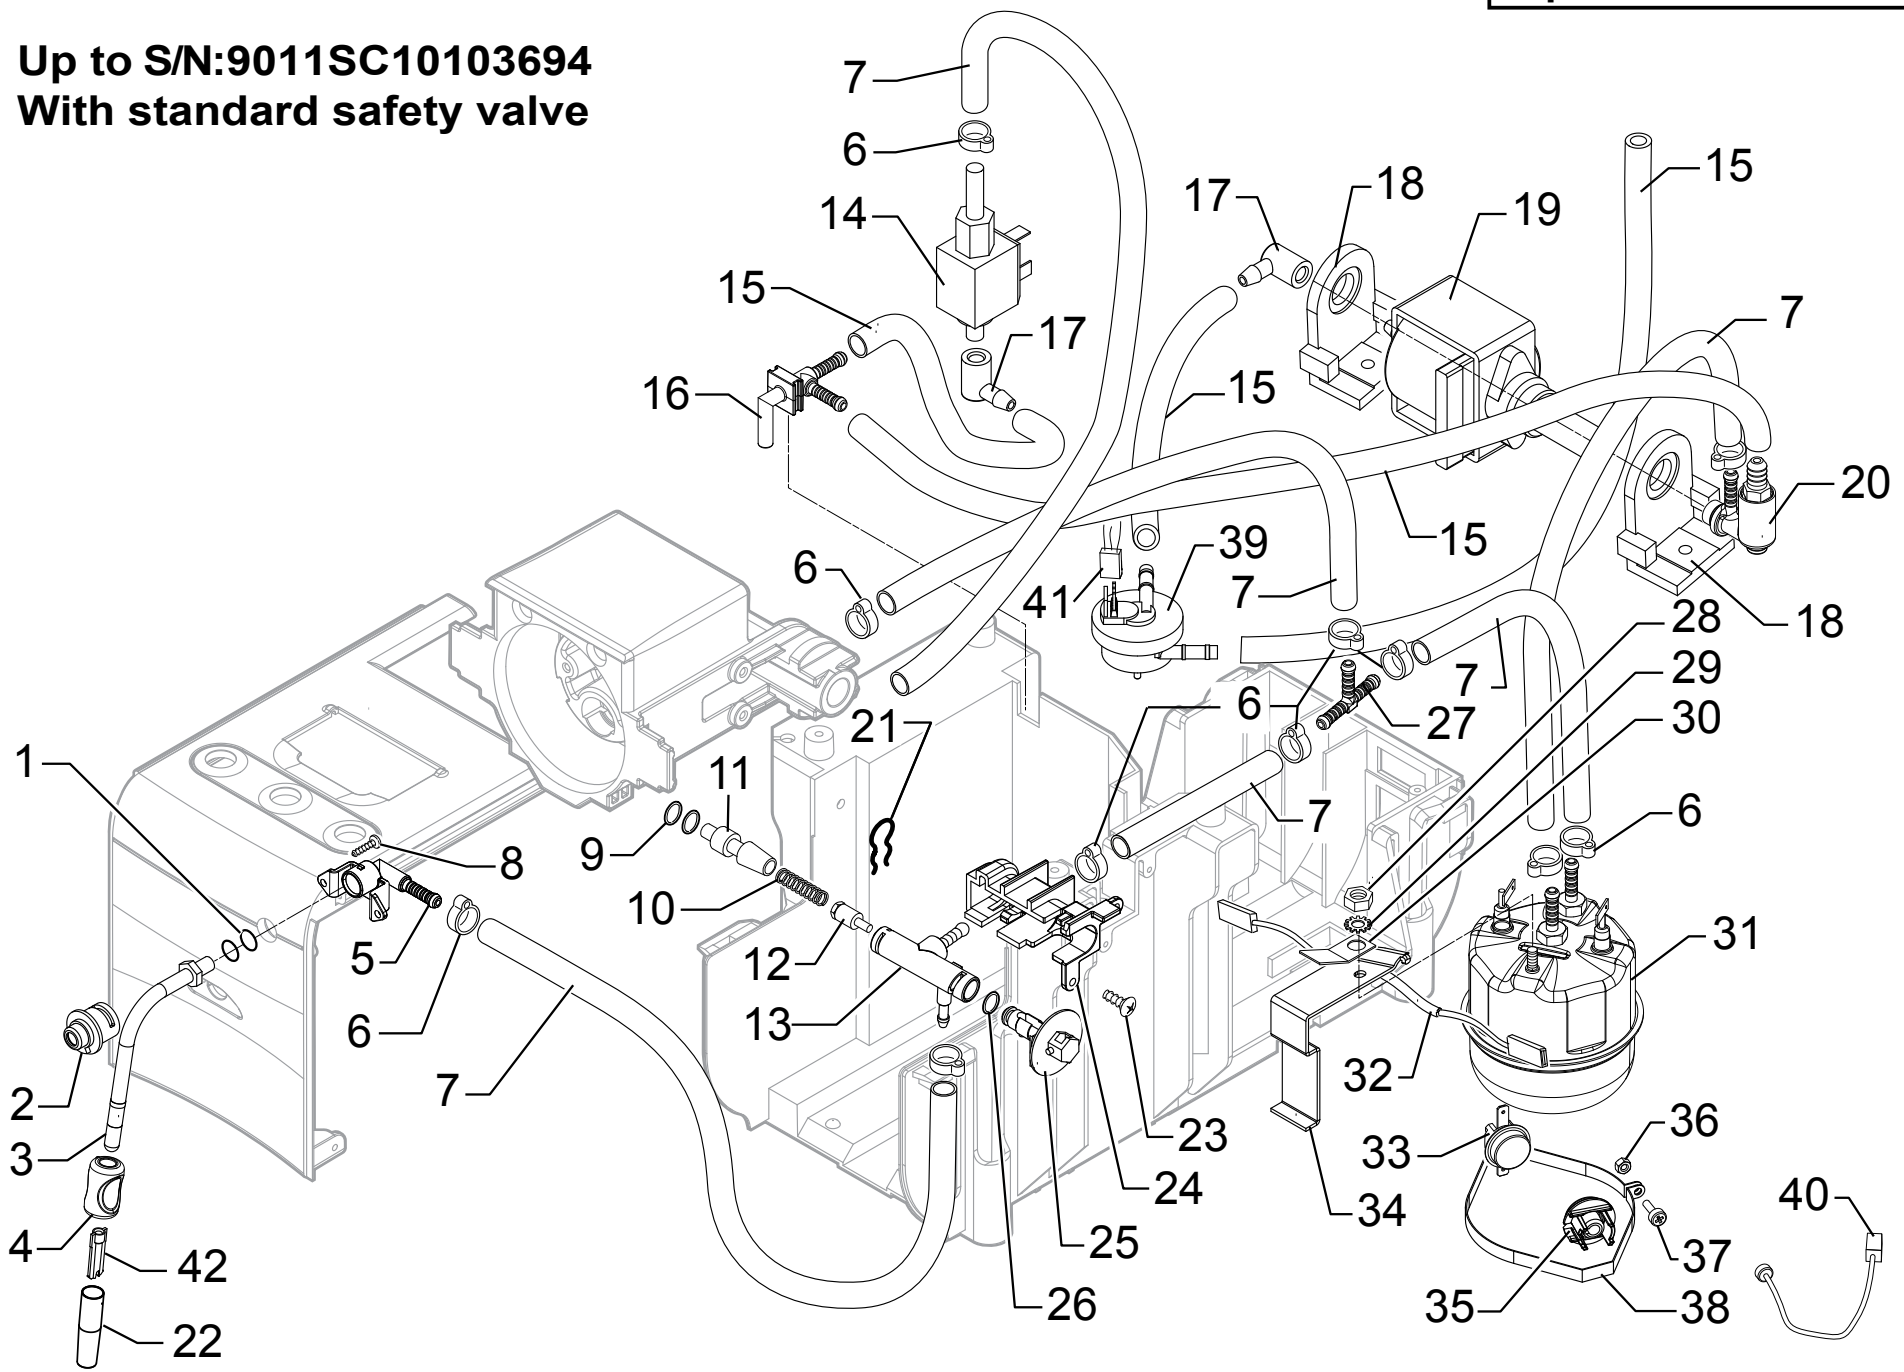

Up to S/N:9011SC10103694
With standard safety valve

SIN029H

RI9577/01-03-07-08-09-23

Cod.10003162-63-64-69-3216-3672

POS	CODE	12NC	DESCRIPTION	NOTE	POS	CODE	12NC	DESCRIPTION	NOTE
01	140324461	996530013509	OR ORM 0060-20 TERMOIL		36	U310.001	996530062075	GALV.SELF LOCK. NUT M3 UNI 7473	
02	141711350	996530013726	BLACK PC BUSH FOR STEAM TUBE P117		37	129570802	996530012908	SCREW TAPT M3X10 DIN 7985 GALV.	
03	11013342	996530006747	CHROM.STEAM TUBE V3 P604 ASSY.		38	11005973	996530003257	AUT/CAPS BOILER THERMOST.FIXING SPRING	
04	11008991	996530005152	BLACK STEAM TUBE HANDGRIP P604		39	12000781	996530007887	TURBINE D=1,2 932-8521/90 ASSY.	
	11007194	996530004127	BLACK/EPDM STEAM TUBE HANDGRIP G0053		40	12000402	996530007809	NTC TEMPERATURE SENSOR	
05	11007447	996530004321	BLACK CONNECTOR FOR BUSH+STEAM TUBE P604		41	11007192	996530004125	3POLES CONNECTOR TURBINE P604/E	
06	12000892	996530007947	OETIKER CLAMP D=9,5 16700004		42	11001620	996530000925	BLACK PANNARELLO INNER TUBE P0049	
07	16000380	996530009505	5X8,9 SILICONE TUBE	IN ROLL					
08	U110.010	996530061921	SCREW AUT.TCB 2,9X6,5 DIN 7981 F						
09	140328059	996530013564	OR 2015 SILICONE PTFE/FDA						
10	126765317	996530011633	STEEL SPRING BOILER PISTON MAGIC						
11	11024769	996530069887	L-F/BRASS CAP FOR FAUCET NESPRESSO						
12	11024785	996530069889	L-F/BRASS PISTON L=15,1 ASSY.						
13	11024787	996530069888	L-F/BRASS STEAM FAUCET V2 P604						
14	12001223	996530008009	JIAYIN SOLENOID VALVE P604	230V					
15	JS01.022	996530057357	SILICONE TUBE 5X10 60SH	IN ROLL					
16	11007452	996530004324	BLACK OPEN DRIP TRAY CONNECTOR P604						
17	147920150	996530017348	90° INLET PUMP CONNECTOR						
18	17000449	996530068465	BLACK PUMP SUPPORT V2 P604						
19	12001721	996530068829	ULKA PUMP EP5/S M GW	230V-50HZ					
	12000167	996530007776	ULKA PUMP EP5/S GW	240V-50HZ					
20	11004689	996530002484	TEA/BRASS SAFETY VALVE 16-18 BAR ASSY.						
21	9011.144	996530048885	SS FORK FOR TUBE D=4						
22	11011504	996530006079	TF/CHROM.PANNARELLO COVER P0049						
23	129660302	996530012971	PANELVIT TCB SCREW 3X10 DIN 7505 Z						
24	11007446	996530004319	BLACK FAUCET SUPPORT P604						
25	140640300	996530013622	FAUCET SHAFT SMART						
26	140328561	996530013573	O-RING 4,18X1,90 TERMOIL						
27	11007493	996530004363	T CONNECTOR FOR BOILER P604						
28	U302.003	996530062065	GALV.NUT HEXAGONAL M4 UNI 5588						
29	128310402	996530012341	GALV.WASHER UNI 8842 A4						
30	124390520	996530011326	BRASS BENT FASTON 45° 6,3X0,8						
31	20000921	996530009915	TEA/BR-SS BOILER AUT/CAPS P604 ASSY	230V					
32	11006956	996530003938	CABLE 1 WIRE SILIC.BLUE TH/FUSE 184°						
33	12000894	996530007949	THERMOSTAT 175° US-622PXRDN-LC						
34	11008031	996530004688	STEEL BOILER SUPPORT P604						
35	11003514	996530001708	BOILER SENSOR SUPPORT MAGIC ESP.RD						