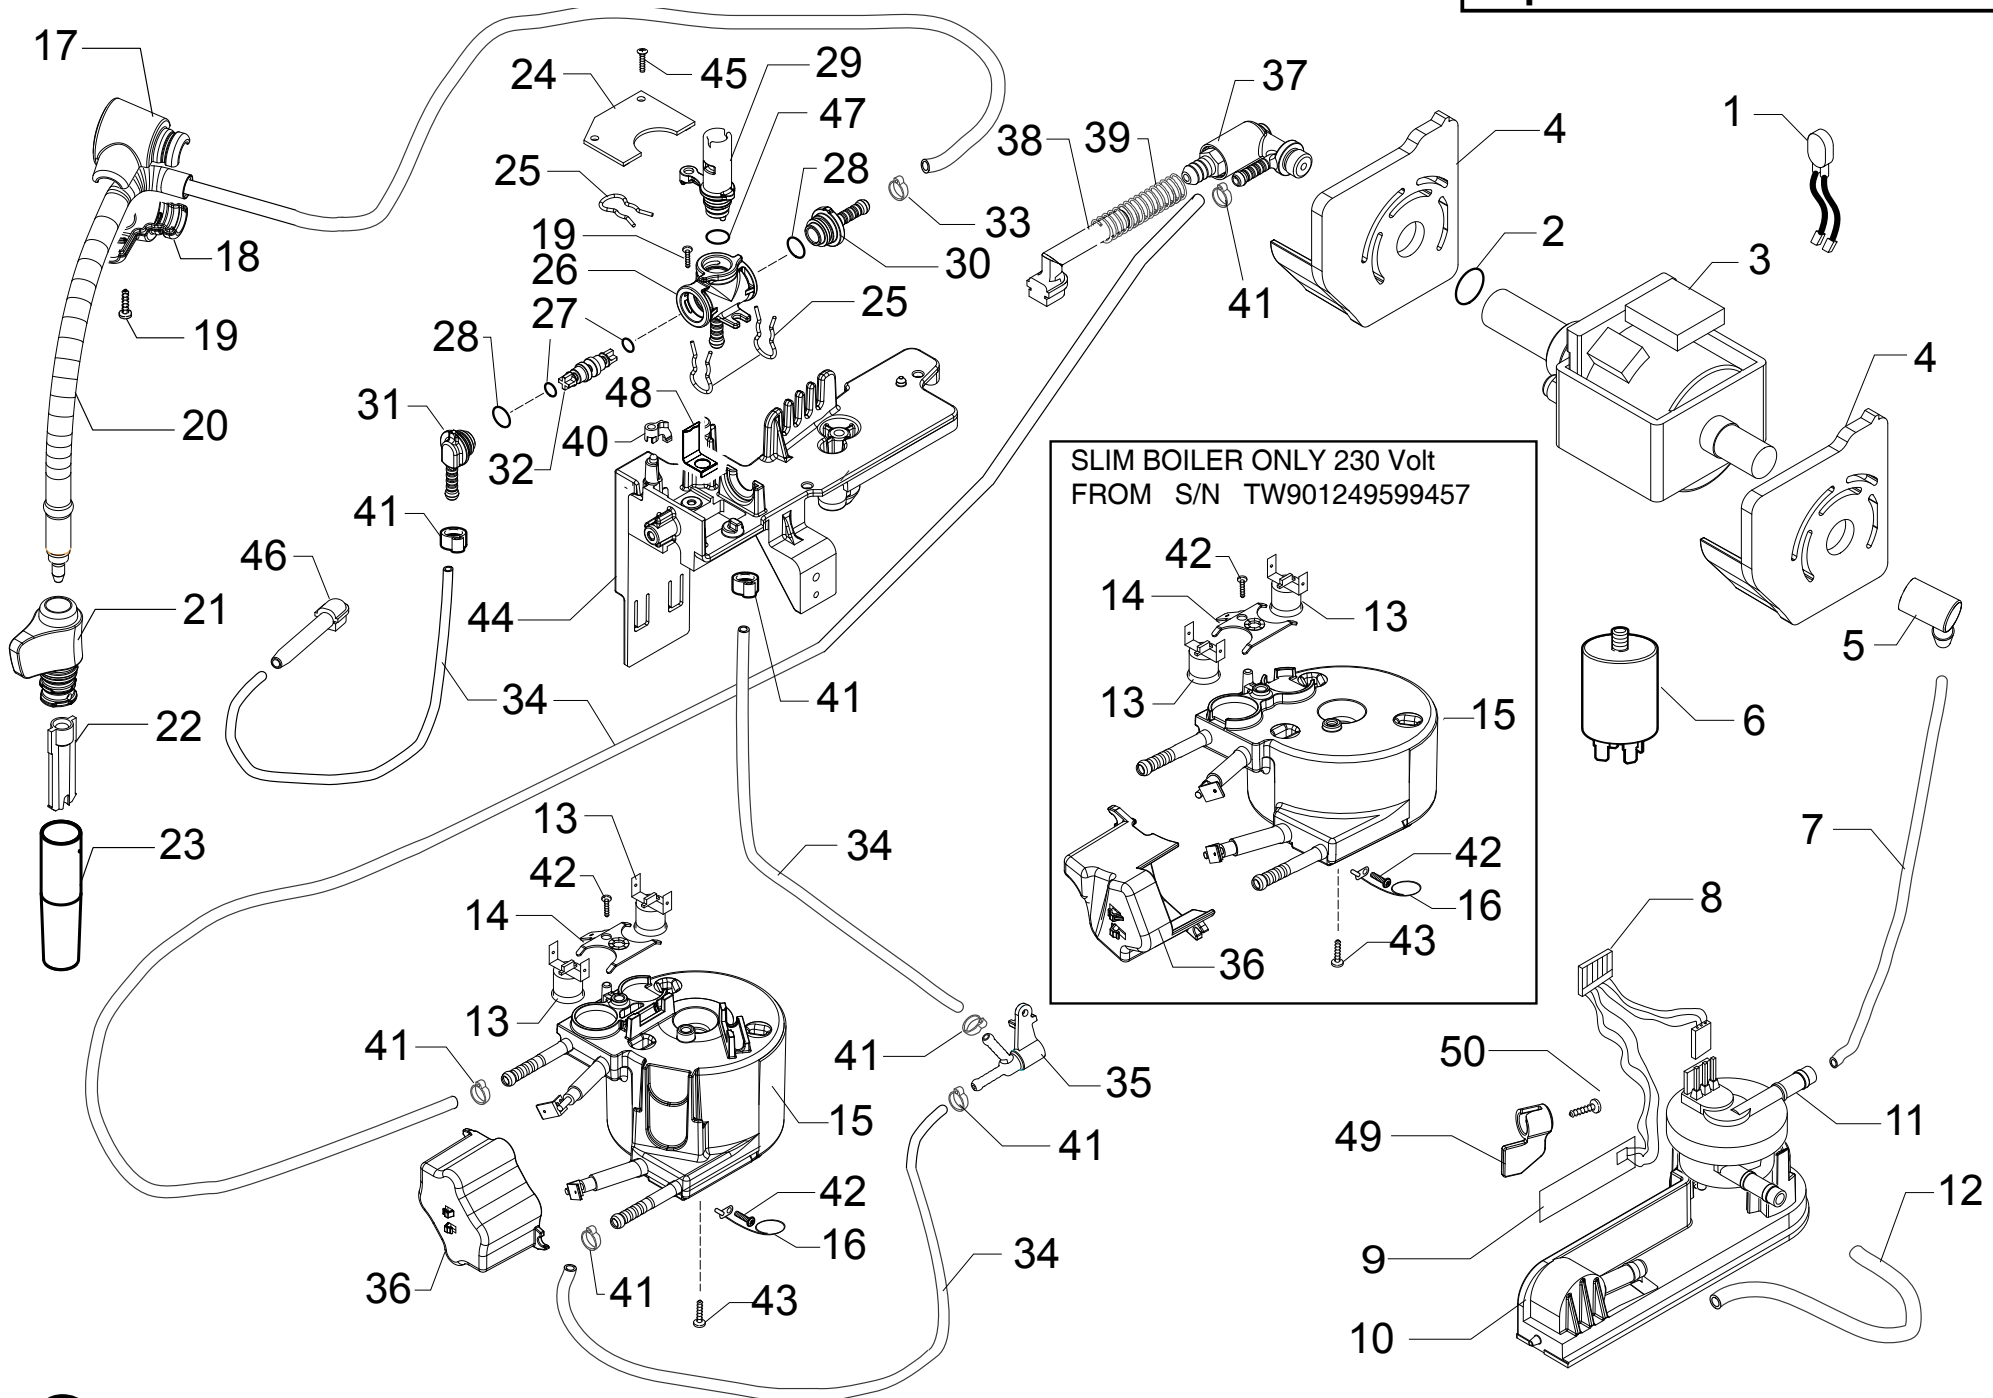

**Saeco**  
INTERNATIONAL GROUP

**ODEA GO V2**

TABLE 1/5

**Saeco**  
INTERNATIONAL GROUP

**SUP0310**

RI9752/01/02/31/32  
RI9752/41/43/48

Cod.10002740-46-96-97-98-99-2804-2855-56  
Cod.10002857-79-10002900-29-38-3074-75

**Saeco**  
INTERNATIONAL GROUP

ODEA GO V2

TABLE 2/5

**Saeco**  
INTERNATIONAL GROUP

**SUP0310**

RI9752/01/02/31/32  
RI9752/41/43/48

Cod.10002740-46-96-97-98-99-2804-2855-56  
Cod.10002857-79-10002900-29-38-3074-75