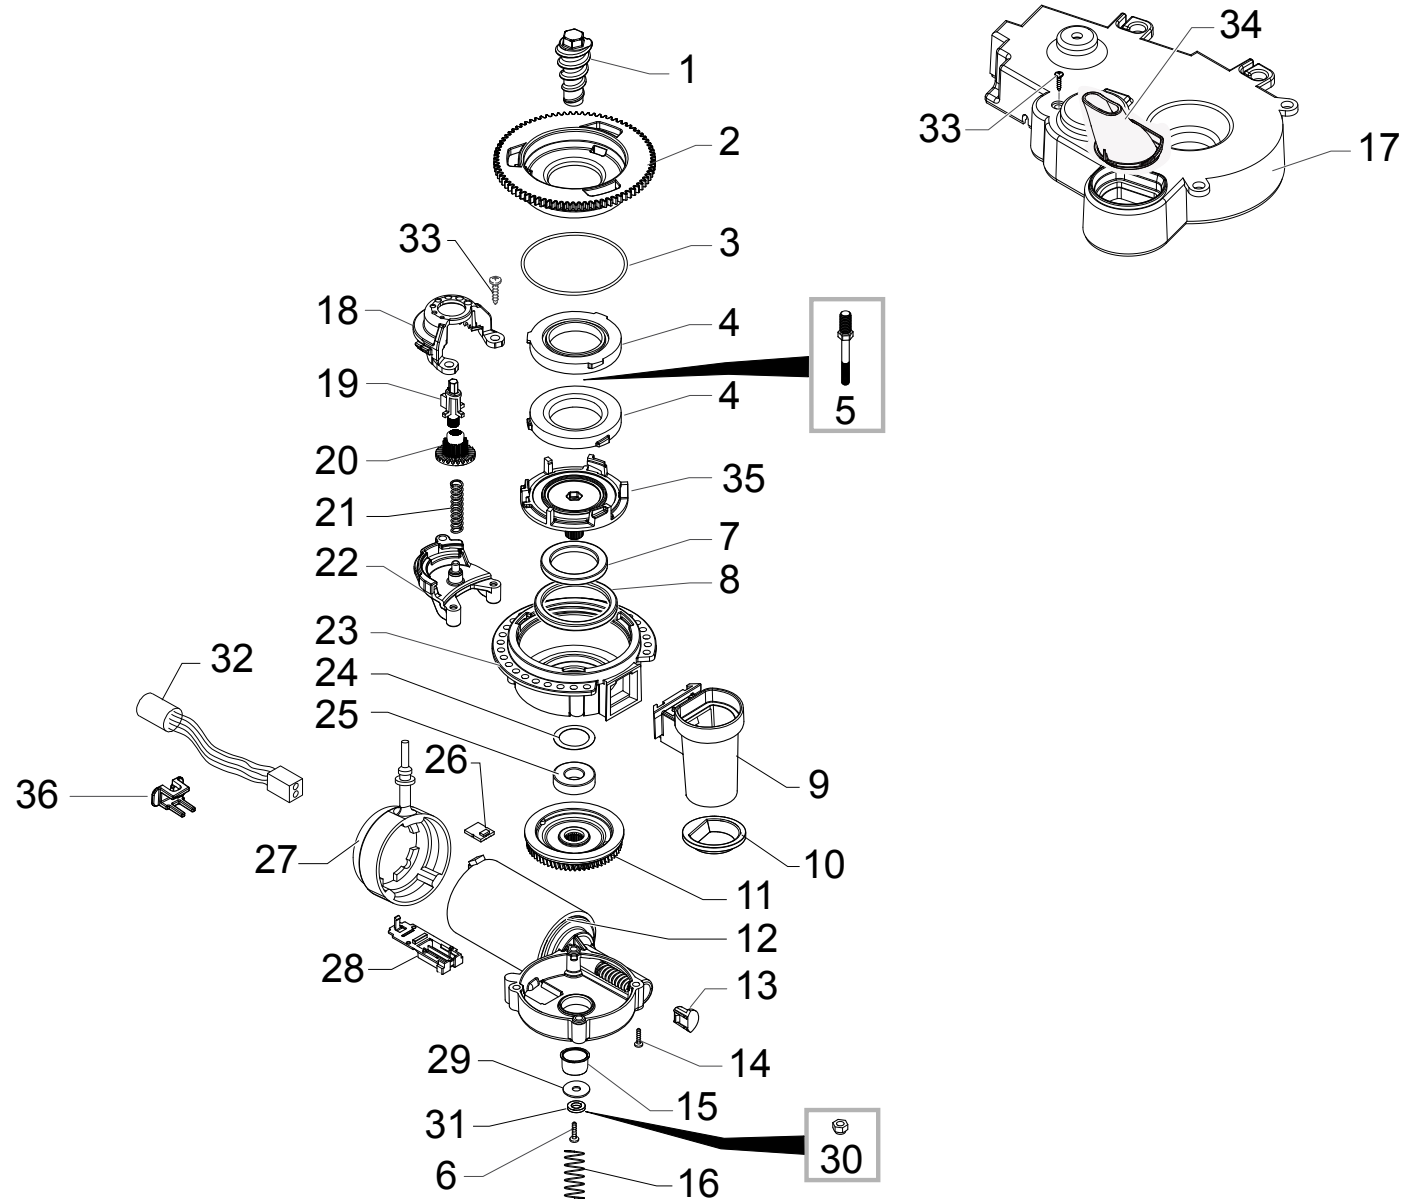

SUP0310

RI9752/01/02/31/32
RI9752/41/43/48

Cod.10002740-46-96-97-98-99-2804-2855-56
Cod.10002857-79-10002900-29-38-3074-75