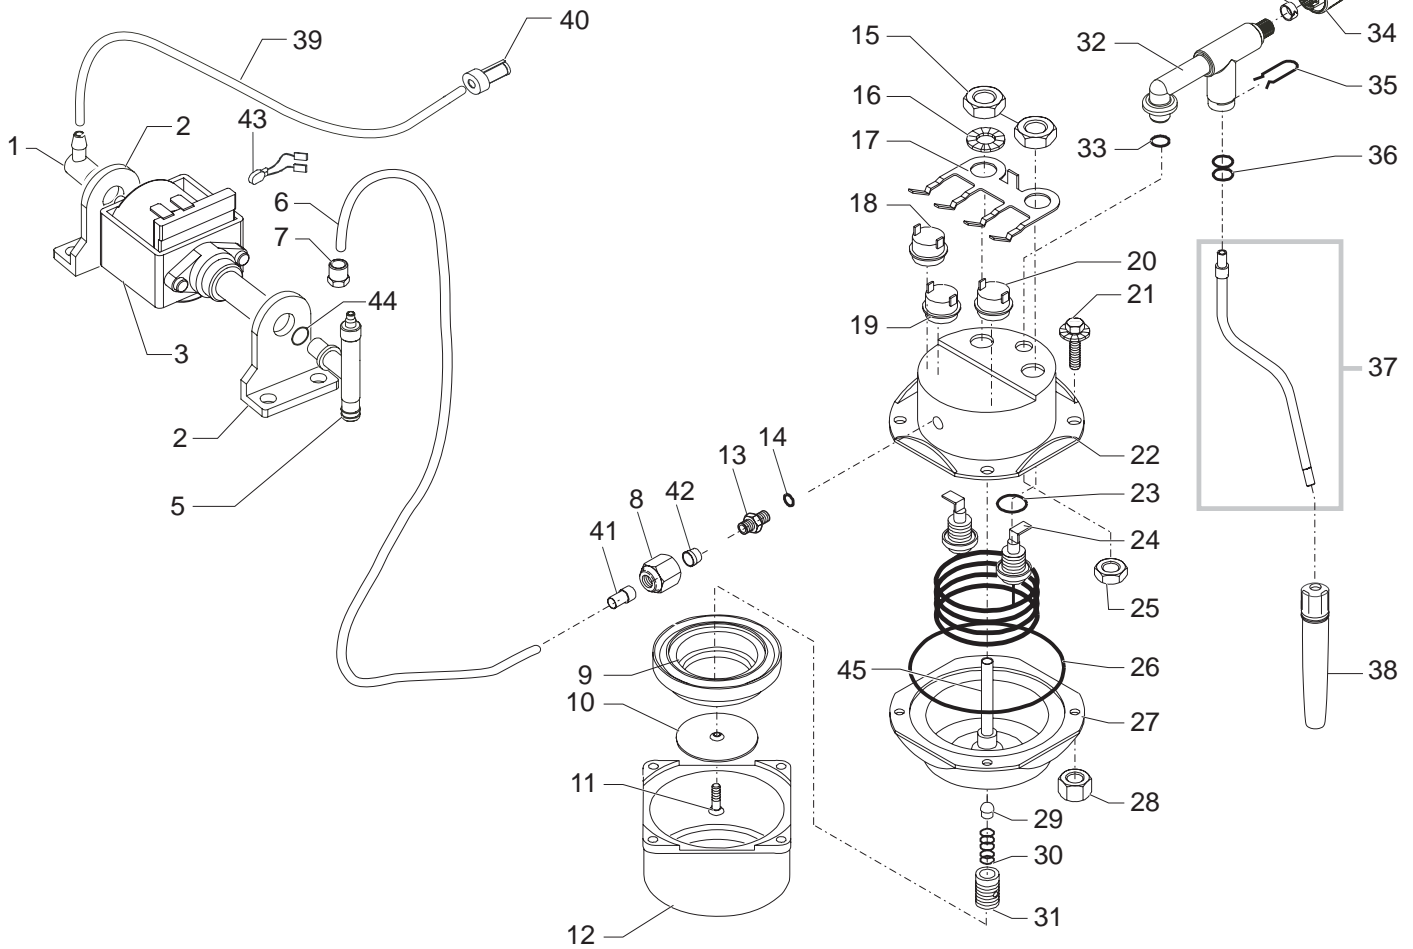

Saeco
INTERNATIONAL GROUP

SIN 024 X

Cod. 710501309-409
Cod. 1000070-81

POS	CODICE	DESCRIZIONE	NOTE
01	147920150	RACCORDO INGRESSO POMPA A 90°	
02	WGADY0003	SUPPORTO POMPA ULKA	
03	9070.035.00A	POMPA ULKA EP5	230V 50HZ
	12000142	POMPA ULKA EAP5/S	120V-60HZ
04	120460204	ATTACCO RAPIDO D=10,6 H=5 SP=1	
05	WGAEF0062/01/A	ASS. VALVOLA DI SICUREZZA ARMONIA	IN MATASSA
06	149400100	TUBO TEFLON 4X6	
07	WGAB0053	DADO X PIASTRA DI MONTAGGIO ARMONIA	
08	123460120	DADO OTT. 1/8" GAS X BOCCOLA OGIVA 6	
09	145841500	GUARNIZIONE PORTAFILTRO	
10	123741421	DOCCIA DE=48,8 X CALDAIA INOX JACOBS	
11	129854021	VITE TSP M4X8 UNI 7688 INOX	
12	220290200	ASS. ANELLO BLOCC. PORTAFILTRO BURATT.	
13	127960903	RACCORDO DIRITTO X CALD. INOX OTT/NIK.	
14	140320762	OR 108 SILICONE	
15	123452000	DADO M12X1,25 H=4,5	
16	128311204	ROSETTA UNI 8842 A12 BRUNITA	
17	126836321	MOLLA FERMA 3TERM. SIMBOLO/TERRA ACC	
18	189425100	TERMOSTATO 127° 1NT-01L-0499	
19	189428200	TERMOSTATO 175° 1NT-08L-3794	
20	189422000	TERMOSTATO 95° 1NT-01L-0036	
21	WGAD16921-5X30Z	VITE M 5X30 ZINCATA	
22	122902121	CORPO SUP.CALD. INOX M8 C/SQUAD. S/VAP.	
23	NM01.021	OR 2050 SILICONE	
24	188150158	RESISTENZA C/TERMINAL.NIKELATI	230V-900W
	188150151	RESISTENZA C/TERMINAL.NIKELATI	120V-900W
25	123390109	DADO 1/8 GAS H=6 CH=14 OTTONE/NIKEL	
26	140322962	OR 176 SILICONE	
27	222891400	CORPO INFER.CALD. INOX + MOZZO OTT/NIK	
28	123160502	DADO M5 ALTO UNI 5587-68 ZINCATO	
29	149450588	VALVOLA SILICONE 65SH X TENUTA CALDAIA	
30	126761518	MOLLA X VALVOLA TENUTA CALDAIA	
31	11001196	VITE PORTAV. X CALD. INOX JACOBS OT/NIK	
32	WGA8316010000	ASS. RUBIN. VAPORE X CALD. INOX ARMONIA	
33	140323062	OR 2043 SILICONE	
34	WGA4316006000	POMELLO VAPORE ARMONIA NERO	
35	126764018	MOLLA D=1 FERMA TUBO VAPORE JUNIOR	
36	140321861	OR 2025 EPDM	
37	11003290	AS. TUBO VAP. SPRUZ. D=2,0 AC. INOX LUC	
38	227431350	ASS. PANNARELLO G100 NERO	
39	149360200	TUBO SILICONE 5X8 70SR	IN MATASSA
40	144650100	FILTRO IN ASPIRAZIONE	
41	121800420	BOCCOLA OGIVA 6 (DE=8,4 DI=6,2 L=7)	
42	11008877	BOCCOL. INTER. TUBO (DE4XDI3X10) OTT/TEA	
43	289200100	ASS. TERMPR. TERMICO 120°C CAV.121/121	
44	140321961	OR 2031 IN TERMOIL	USA
45	129310920	TUBO INTERNO CALDAIA INOX IN OTT/TEA.