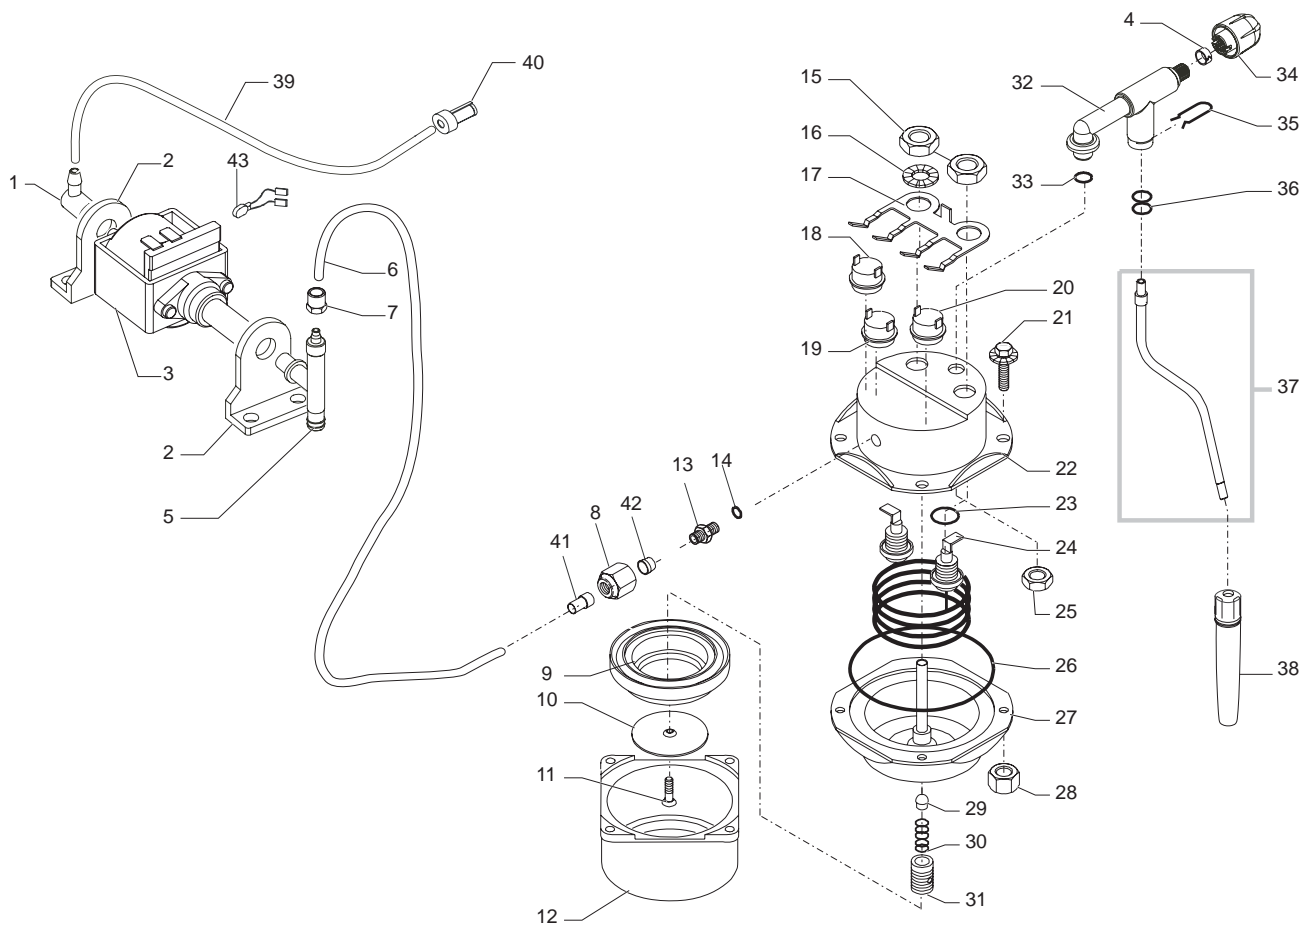

Saeco SIN024XN
INTERNATIONAL GROUP

CE Cod. 10002403-2768

POS	CODICE	DESCRIZIONE	NOTE
01	147920150	RACCORDO INGRESSO POMPA A 90°	
02	WGADY0003	SUPPORTO POMPA ULKA	
03	12000140	POMPA ULKA EP5/S GW	230V-50HZ
04	120460204	ATTACCO RAPIDO D=10,6 H=5 SP=1	
05	WGAEF0062/01/A	VALVOLA DI SICUREZZA C/COMP.OTTONE	
06	149400100	TUBO TEFLON 4X6	IN MATASSA
07	WGAB0053	DADO	
08	123460120	DADO 1/8" GAS X TUBO TEFLON D=6 IN OTTONE	
09	145841500	GUARNIZIONE PORTAFILTRO	
10	123741421	DOCCIA DE=48,8 X CALD.INOX JACOBS	
11	129854021	VITE TSP M4X8 UNI 7688 INOX	
12	220290200	AS.ANELLO BLOCCAG.PORTAFILT.BURATTATO	
13	127960903	RACCORDO DIRITTO CALD.INOX IN OTT/TEA	
14	140320762	OR 108 IN SILICONE	
15	123452000	DADO M12X1,25 H=4,5	
16	128311204	ROSETTA UNI 8842 A12 BRUNITA	
17	126836321	MOLLA FERMA 3TERM.SIMBOLO/TERRA ACC	
18	189425100	TERMOSTATO 127° 1NT-01L-0499	
19	189428200	TERMOSTATO 175° 1NT-08L-3794	
20	189422000	TERMOSTATO 95° 1NT-01L-0036	
21	WGADI6921-5X30Z	VITE M 5X30 ZINCATA	
22	122902121	CORPO SUP.CALD.INOX M8 C/SQUADR.S/VAPIST	
23	NM01.021	OR 2050 SILICONE	
24	188150158	RESISTENZA C/TERMINALI OTT/TEA	230V-900W
25	123390109	DADO 1/8 GAS H=6 CH=14 OTT/TEA	
26	140322962	OR 176 IN SILICONE	
27	222891400	CORPO INF.CALD.INOX+MOZZO OTT/TEA	
28	123160502	DADO M5 ALTO UNI 5587-68 ZINCATO	
29	149450588	VALVOLA TENUTA CALDAIA IN SILICONE 65SH	
30	126761518	MOLLA X VALVOLA TENUTA CALDAIA	
31	11001196	VITE PORTAVALV.X CALD.INOX JACOBS OT/TEA	
32	WGA8316010000	AS.RUBINETTO VAPORE X CALD.INOX ARMONIA	
33	140323062	OR 2043 IN SILICONE	
34	WGA4316006000	POMELLO VAPORE NERO	
35	126764018	MOLLA D=1 FERMA TUBO VAPORE JUNIOR	
36	140321861	OR 2025 IN EPDM	
37	11003290	AS.TUBO VAPORE SPRUZ. D=2,0 AC.INOX LUC	
38	227431350	AS.PANNARELLO G100 NERO/NERO	
39	149360200	TUBO SILICONE 5X8 70SR	IN MATASSA
40	144650100	FILTRO IN ASPIRAZIONE	
41	121800420	BOCCOLA OGIVA 6 (DE=8,4 DI=6,2 L=7)	
42	121840120	BOCCOLA INTERNO TUBO (DE4XD13X10)OTTONE	
43	289200100	AS.TERMPR.TERMICO 120°C CAV.121/121