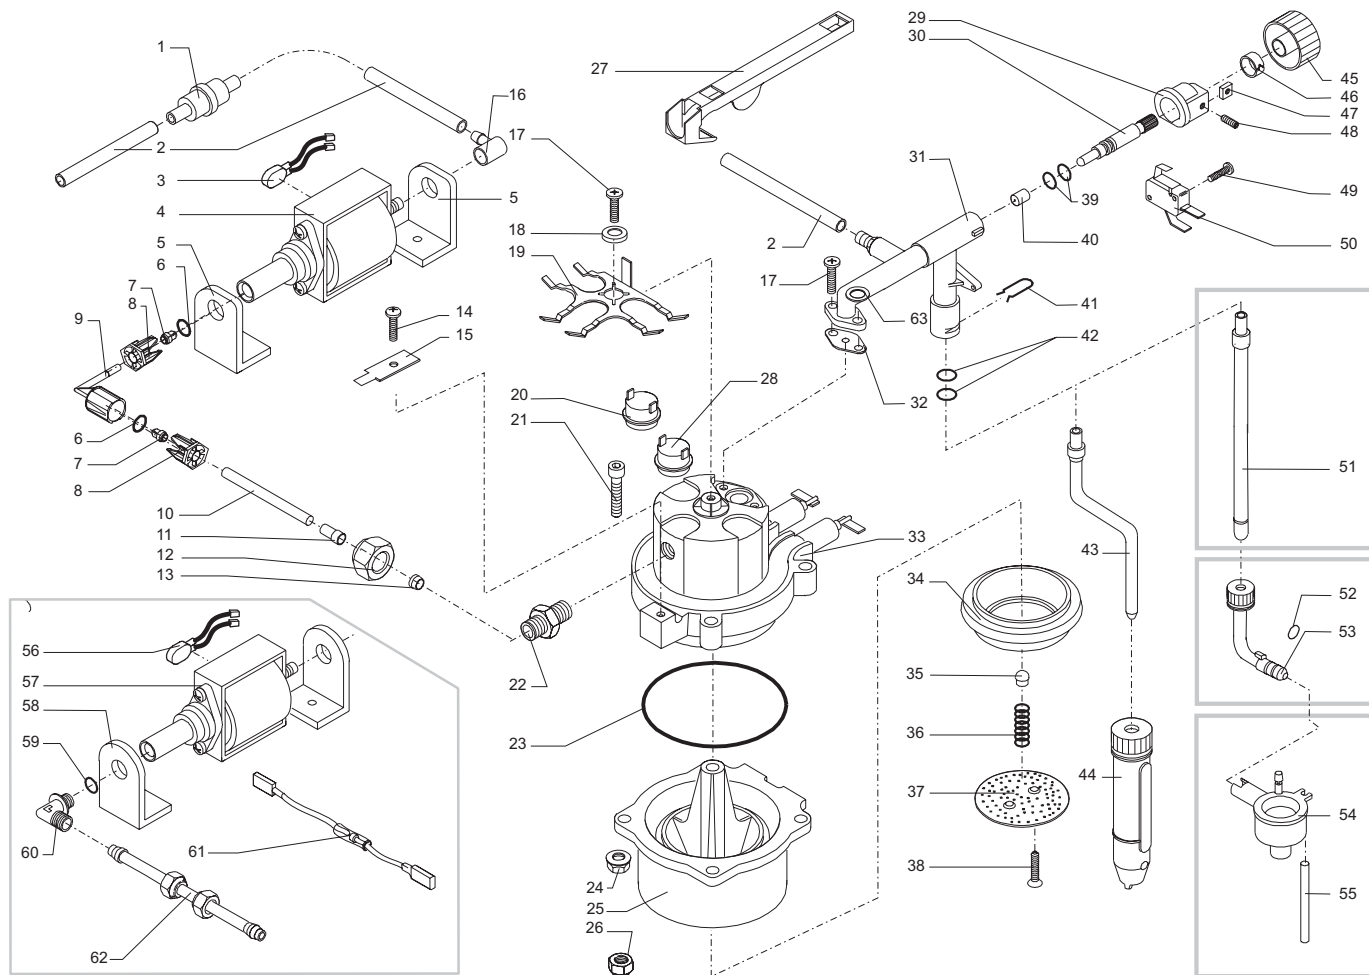

Saeco® SIN 017 L

Rev. 04 - 18/03/04

TAVOLA 1/2

Saeco® SIN 017 L

CE Cod. 7 1 15 24 - 25 - 40

POS	CODICE	DESCRIZIONE	NOTE	POS	CODICE	DESCRIZIONE	NOTE
01	144650300	Filtro in aspirazione		37	123741722	Doccia	
02	149360200	Tubo in silicone 5 x 8	matassa	38	129580721	Vite TSP PZ M3 x 8 DIN 7500	INOX
03	289200700	Ass. termoprotet. 2 mm T100	230V	39	140321861	OR 2025	EPDM
04	9070.037.00A	Pompa Cosmeck Po 01		40	141910764	Bussola teflon DE=7 DI=2 L=7 Ten. rubin.	
05	9991.100	Supporto pompa Po 01		41	9161.135	Molla per rubinetto vapore	
06	NM03.018	OR 2025	NBR	42	140321861	OR 2025	EPDM
07	9071.075	Bicono in plastica tubo ø 6		43	229380708	Tubo vapore cromato as. spruzzatore	
08	9071.071	Ghiera bloccaggio tubo ø 6		44	147430150	Ass. pannarello plastica nero	
09	9071.072	Raccordo a 90° Po 01		45	147711550	Pomello nero	
10	149400100	Tubo in teflon 4x6 in matassa		46	120460204	Attacco rapido	
11	121840120	Boccola x tubo int.		47	123451900	Dado quadro M4 UNI 5596 Zincato	
12	123460120	Dado x boccola esterna d=6		48	125580104	Vite STEI M4 x 8 UNI 5929 Brunita	
13	121800420	Boccola ogiva 6		49	129822402	Vite TCBC M3 x 14 UNI 7687 Zincata	
14	129573202	Vite Tapt. M4 x 8 DIN 7985	Zincata	50	186722900	Microinterruttore	
15	126837002	Molla ferma 2 termofus.		51	229381108	Tubo vap. crom. as. spr. seb.	coffecapp
16	147920150	Raccordo a 90°		52	140320200	OR R5 A	
17	129583102	Vite TCB M4x12 DIN 7500	Zincata	53	227910630	As.raccor. 90° (fisso) cappuccinat. bianco	
18	128171020	Roset. ot. de=16 ferma mol. termostati		54	227910650	As. raccor. 90° (fisso) cappuccinat. nero	
19	126834921	Molla ferma termostati		55	222520330	As. cappuccinatore Saeco bianco	
20	189425100	Termostato 127°		56	222520350	As. cappuccinatore nero	
21	129899102	Vite TCEI M6 x 30 UNI 5931	Zincata	57	149360400	Tubo in silicone 3,5x6	matassa
22	127960120	Raccordo diritto con sede OR.		58	189201000	Termoprot. 2mm T100° -346 cav. 112/265	
23	140325962	OR 3212	Silicone	59	187720958	Pompa 230V ULKA EX5	
24	123270102	Dado M6 basso UNI 5589		60	149181550	Supporto pompa	
25	222920306	As. corpo inferiore brill. e lucidato		61	140321961	OR 2031	EPDM
26	123330120	Dado M5 cieco UNI 5721-69 CL.5S		62	127913620	Raccordo a 90°	
27	149189659	Asta tubo grigio		63	183431462	Termofusibile 184° C	
28	189422000	Termostato 95°			227870500	As. raccordo teflon L = 100 mm	
29	142201800	Camma per asta rubinetto caldaia all.			128310404	Rosetta UNI 8842 A4 Brunita	
30	120644220	Asta ct. rub. L=65 magic al. vap. istan					
31	228456600	As. rub. magic cal. AL-ULka-NO vap. ist	Pompa ULKA				
	228442820	As. rub. magic. cald. al.	Pompa Cosmec				
32	145845362	Guarnizione rubinetto					
33	282901658	Corpo superiore caldaia 230V all.					
34	145845462	Guarnizione silicone portafiltro per caldaia all.					
35	149450588	Valvola tenuta caldaia					
36	126770818	Molla per valvola tenuta caldaia all.					