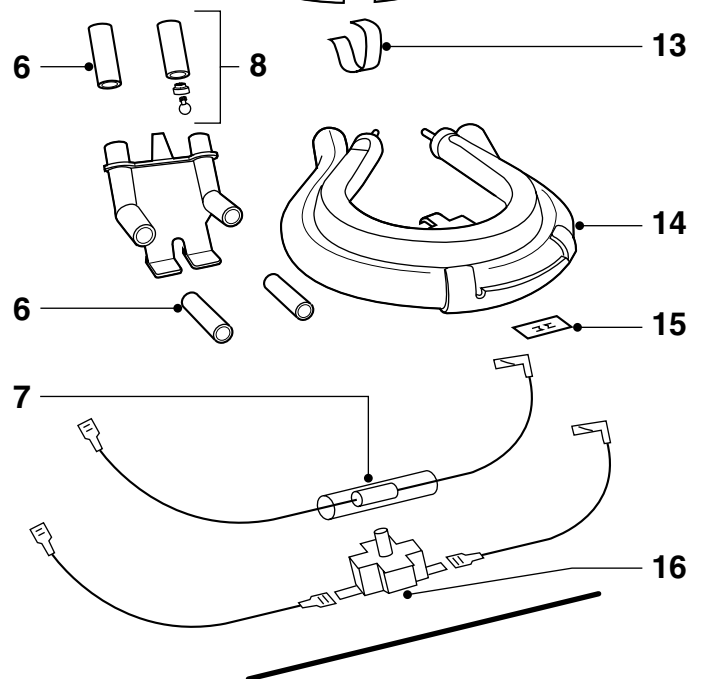

OPTIONAL (accessories)

- Commercial trade number :
HD7983/70 (Jug included lid)

PARTS LIST & EXPLODED VIEW

HD7446/70

Pos	Service code	Description	
1	4222 247 41440	Tank lid	Celestial Blue
2	4222 247 52530	Spoutpipe	
3	4222 247 41420	Base	Celestial Blue
4	4822 441 80831	Foot	
5	4222 246 17840	Switch	Bright White *
6	4222 247 06440	Hose piece	
7	4222 259 34210	Fuse assy	
8	4222 259 20460	Valve + hose piece assy	
9	4222 259 35790	Filter printed	Bright White
10	4222 259 00400	Dripstop assy	
11	4222 247 41060	Jug lid	Bright White *
12	4222 259 36720	Jug + lid	Bright White *
13	4222 240 06290	Leaf assy	
14	4222 259 33970	Basic pump module III	230 V
15	4222 248 25620	Speednut	
16	4222 259 19960	Thermostat	