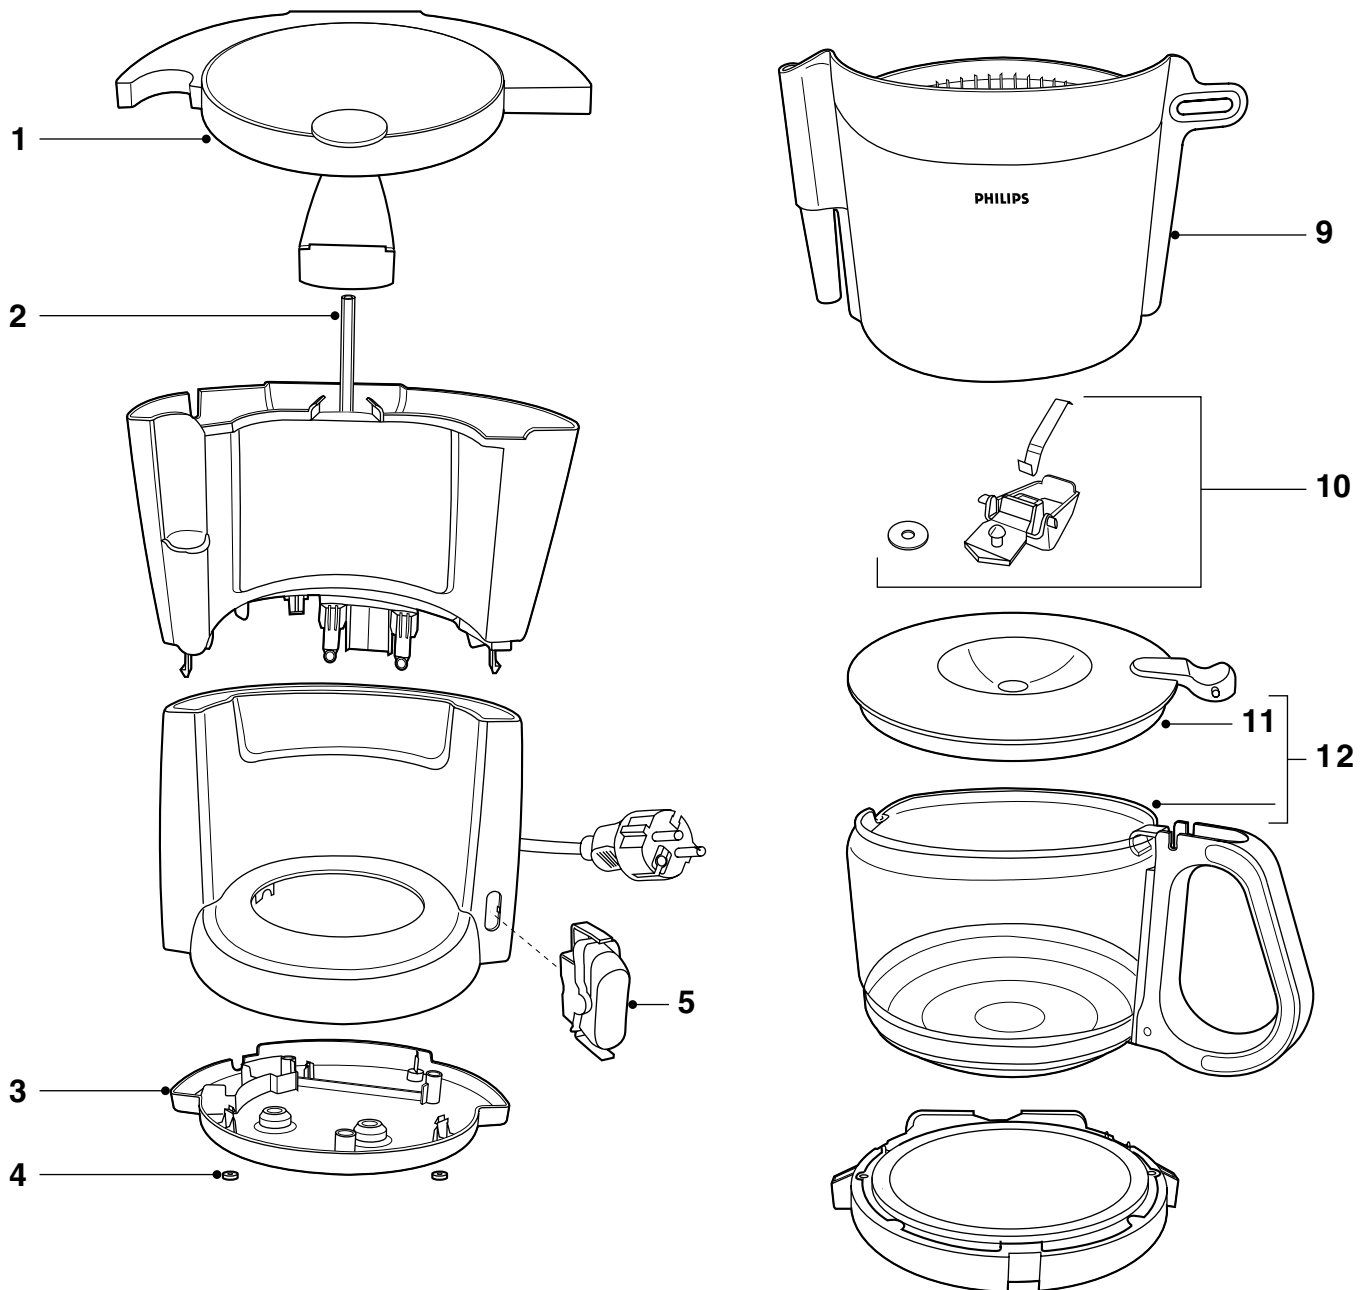

OPTIONAL (accessories)

- Commercial trade number :
HD7983/70 (Jug included lid)

PARTS LIST & EXPLODED VIEW

HD7446/70

Pos	Service code	Description	
1	4222 247 41440	Tank lid	Celestial Blue
2	4222 247 52530	Spoutpipe	
3	4222 247 41420	Base	Celestial Blue
4	4822 441 80831	Foot	
5	4222 246 17840	Switch	Bright White *
6	4222 247 06440	Hose piece	
7	4222 259 34210	Fuse assy	
8	4222 259 20460	Valve + hose piece assy	
9	4222 259 35790	Filter printed	Bright White
10	4222 259 00400	Dripstop assy	
11	4222 247 41060	Jug lid	Bright White *
12	4222 259 36720	Jug + lid	Bright White *
13	4222 240 06290	Leaf assy	
14	4222 259 33970	Basic pump module III	230 V
15	4222 248 25620	Speednut	
16	4222 259 19960	Thermostat	