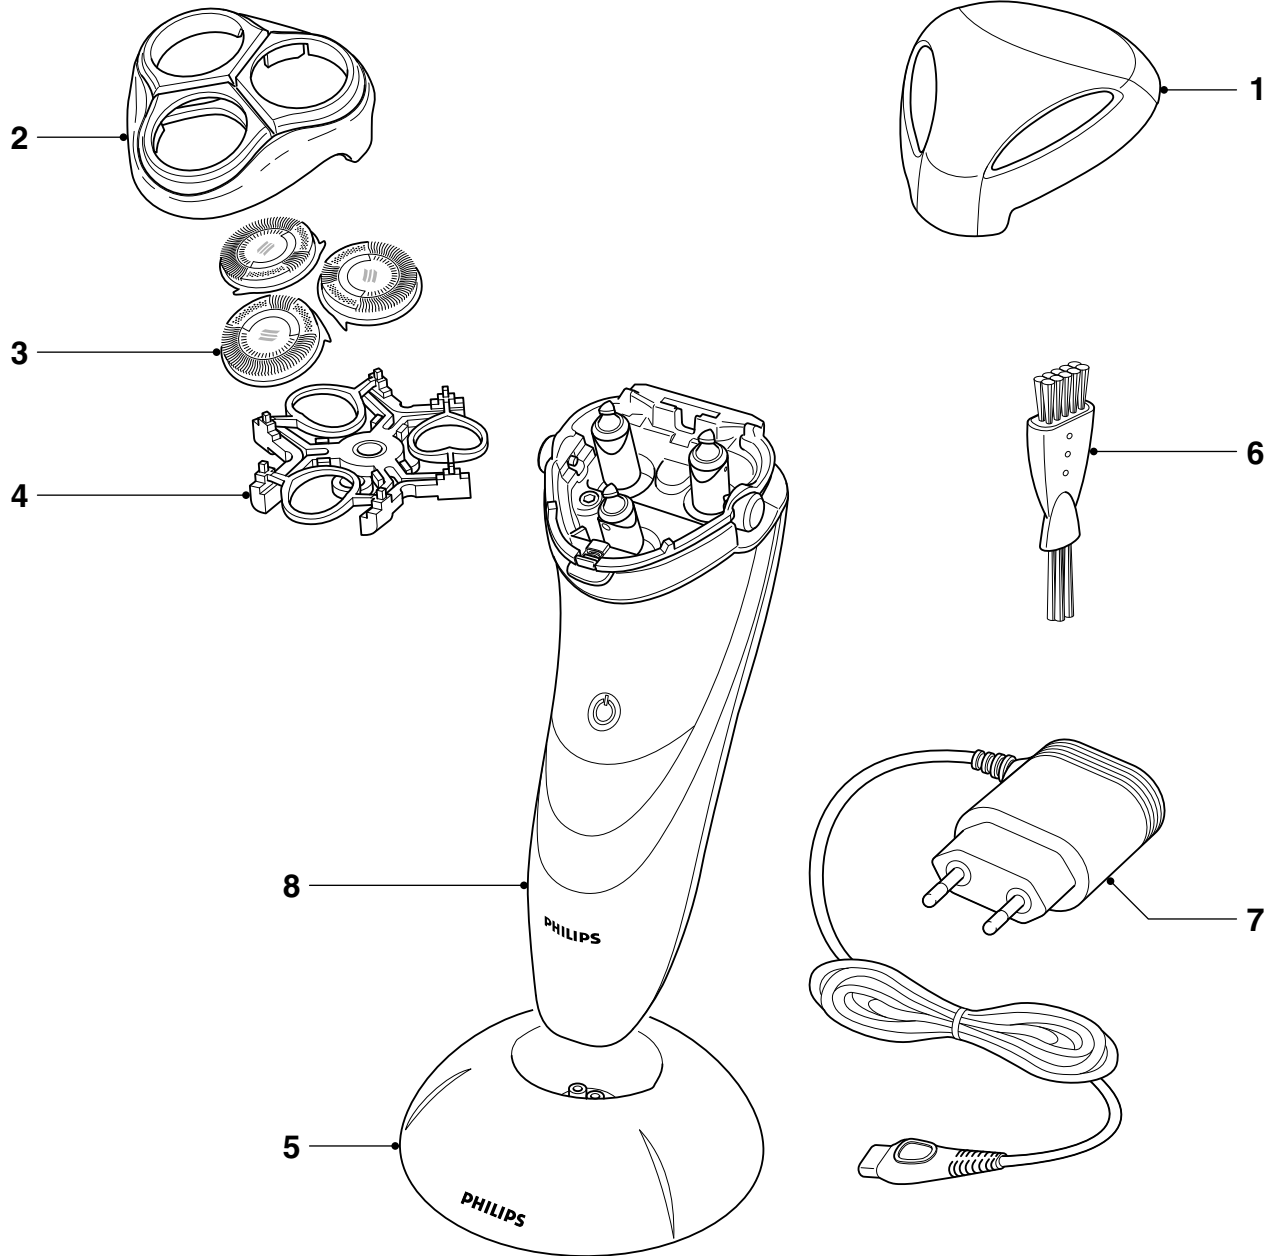

EXPLODED VIEW & PARTS LIST

PT870

	Eindhoven	Singapore	
Pos	Service code	Service code	Description
1	4222 027 2380I	4222 036 1997I	Protecting cap
2	4222 036 1877I	4222 036 1865I	Bracket assy
3	4222 036 1845I	4222 036 1845I	Shaving head
4	4222 036 1870I	4222 036 1858I	Holder assy
5	4222 039 2449I	4222 036 2001I	Stand
6	4222 036 02770	4222 036 02770	Brush
7	see optional	see optional	Power plug
8	-	4222 036 2198I	Handle JAP
8	4222 036 2128I	4222 036 2200I	Handle
	4222 018 5835I	4222 036 2002I	Pouch

= changed